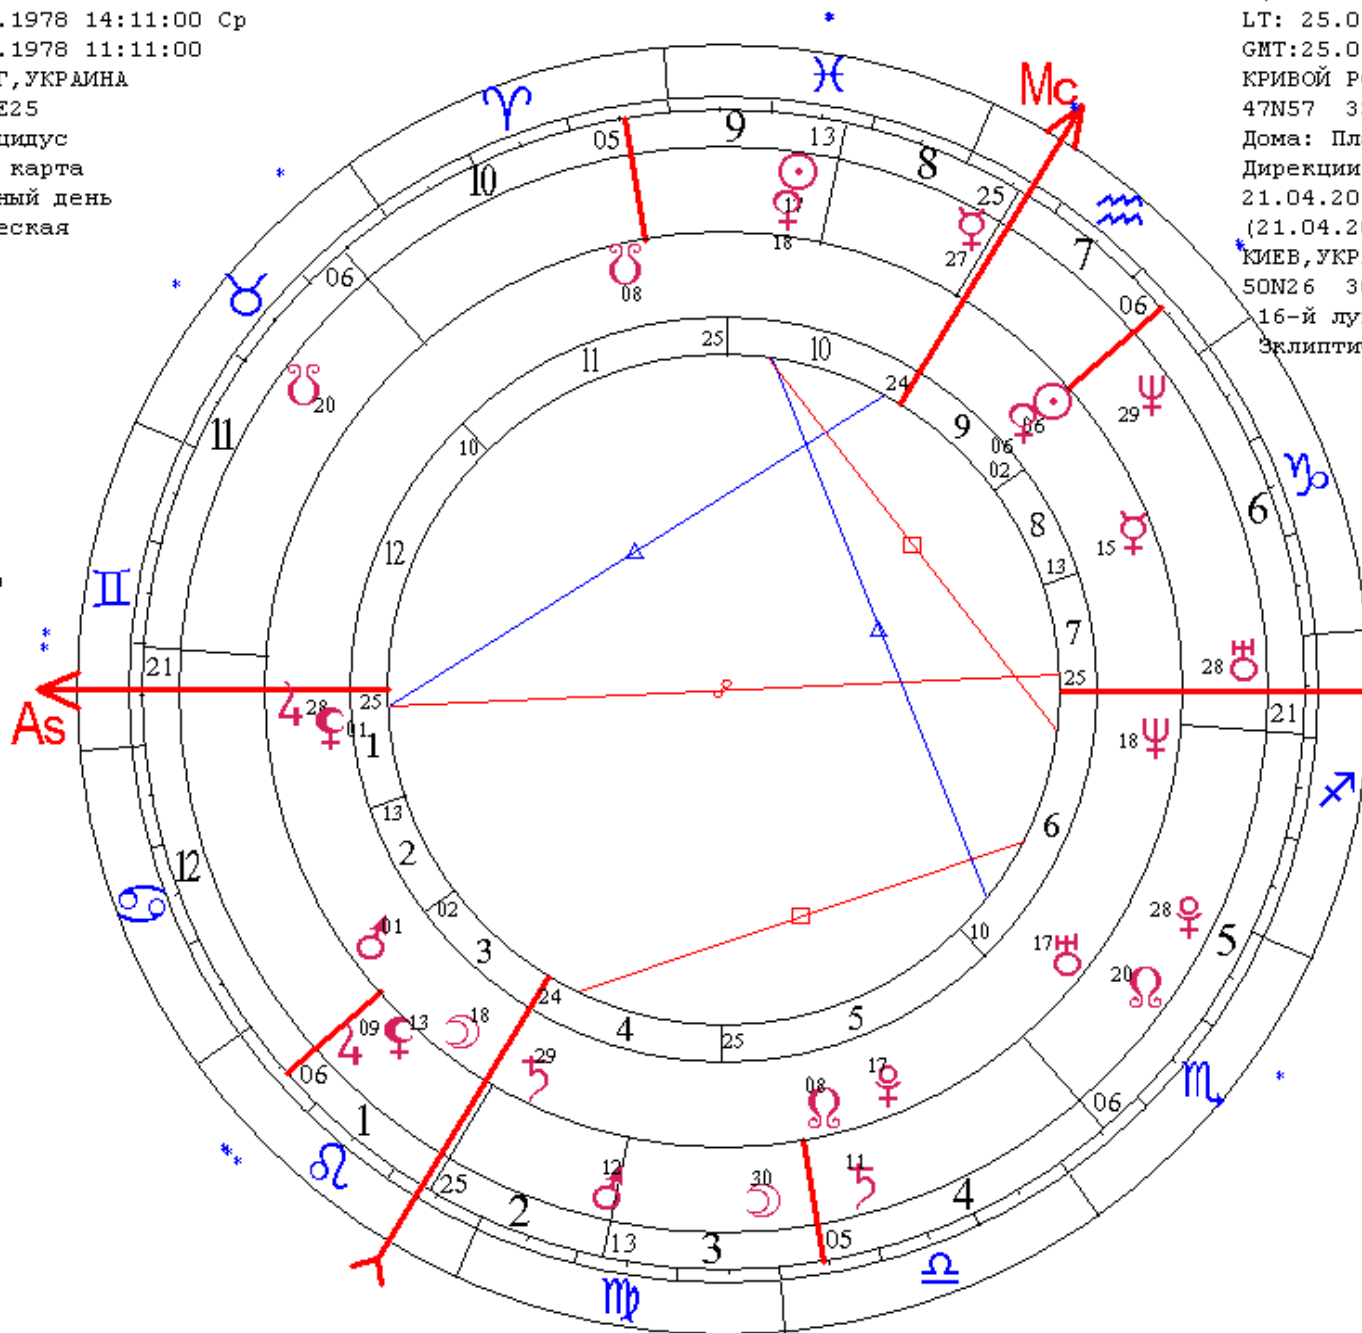

Зеленский (14:11). Дирекции на выборы.

Зеленский
LT: 25.01.1978 14:11:00 Ср
GMT:25.01.1978 11:11:00
КРИВОЙ РОГ, УКРАИНА
47N57 33E25
Дома: Плацидус
Натальная карта
17-й лунный день
Эклиптическая

(Зеленский)
LT: 25.01.1978 14:11:00 Ср
GMT:25.01.1978 11:11:00
КРИВОЙ РОГ, УКРАИНА
47N57 33E25
Дома: Плацидус
Дирекции год=град (Прогр. символ.)
21.04.2019 12:00:00
(21.04.2019 09:00:00)
КИЕВ, УКРАИНА
50N26 30E31
16-й лунный день
Эклиптическая

- ☉ 05 ♋08
- ☽ 17 ♏49
- ☿ 14 ♃57
- ♀ 05 ♋54
- ♂ 00 ♏14 r
- ♂ 27 ♀09 r
- ♃ 28 ♏49 r
- ♁ 16 ♎07
- ♃ 17 ♃31
- ♁ 16 ♁41 ra
- ♁ 07 ♁46 r

- ♀ 00 ♁52
- ♃ 07 ♃46 r
- As 24 ♀37
- ♁ 23 ♋14
- ♂ 12 ♁59
- ♂ 01 ♏14
- ♃ 24 ♎16
- ♁ 09 ♎06

- ☉ 16 ♁22
- ☽ 29 ♎03
- ☿ 26 ♋11
- ♀ 17 ♁08
- ♂ 11 ♎29 a
- ♂ 08 ♏23
- ♃ 10 ♁03 r
- ♁ 27 ♃21 r
- ♃ 28 ♃46
- ♁ 27 ♎55 r
- ♁ 19 ♎00 r

- ♀ 12 ♏06
- ♃ 19 ♃00 r
- As 05 ♏51
- ♁ 04 ♃28
- ♂ 24 ♏13
- ♂ 12 ♎28
- ♃ 05 ♎30
- ♁ 20 ♃20