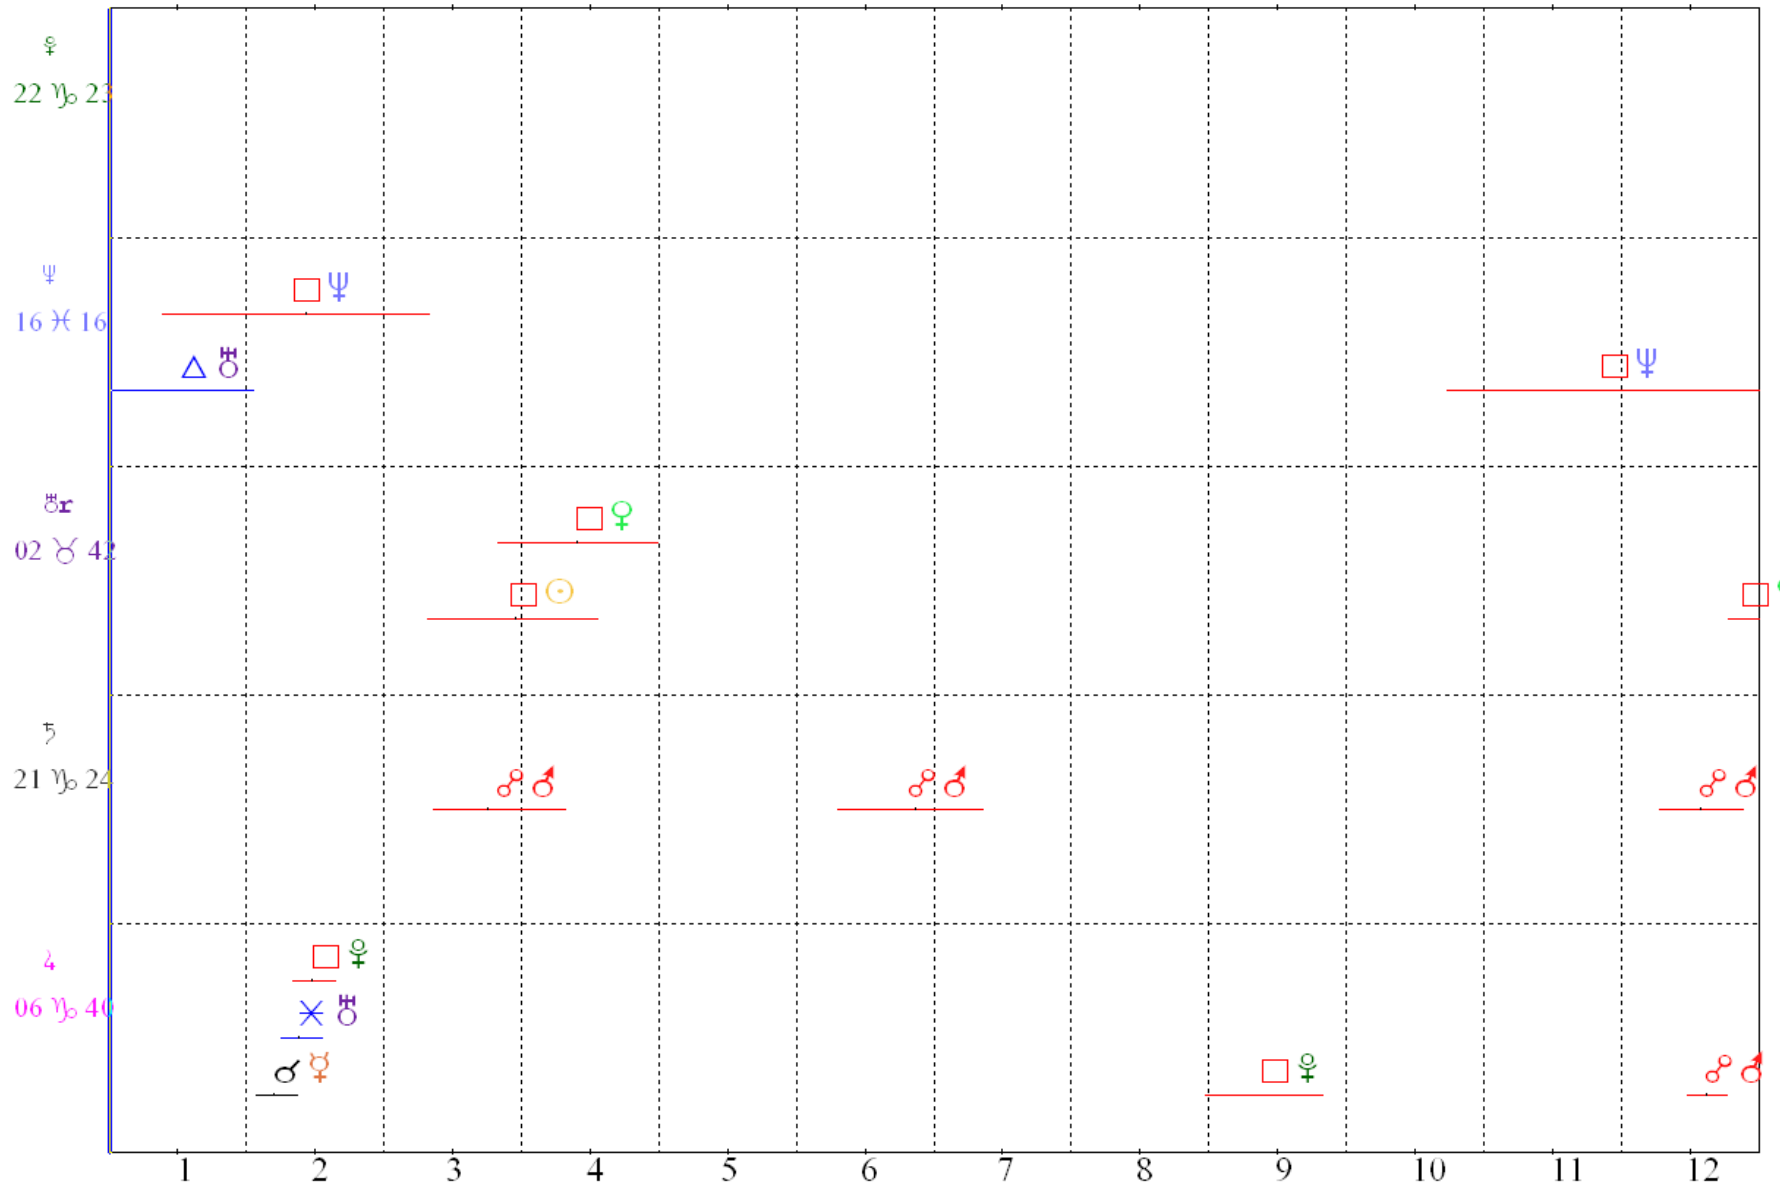

Зеленский (14:11). Транзиты 2019

01.01.2019

☉ 05 ♈ 08 4 27 ♋ 09 ☾
 ☽ 17 ♌ 49 ♃ 28 ♌ 49 ☽
 ♀ 14 ♈ 57 ♅ 16 ♍ 07
 ♀ 05 ♈ 54 ♁ 17 ♎ 31
 ♂ 00 ♌ 14 ☿ 16 ♌ 41 ☽

As 24 ♋ 37

Mc 23 ♈ 14

01.01.2020

01.01.2019

Зеленский на 14:11
 25.01.1978 14:11:00 (LT)

Зеленский (14:11). Транзиты 2020.

01.01.2020 ☉ 05 ♋ 08 4 27 ♋ 09 ♀
 ☽ 17 ♌ 49 ♄ 28 ♌ 49 ♀
 ♃ 14 ♊ 57 ♁ 16 ♋ 07
 ♀ 05 ♋ 54 ♄ 17 ♁ 31
 ♂ 00 ♌ 14 ♁ 16 ♋ 41 ♀

As 24 ♋ 37

Mc 23 ♋ 14

01.01.2021

01.01.2020

Зеленский на 14:11
 25.01.1978 14:11:00 (LT)