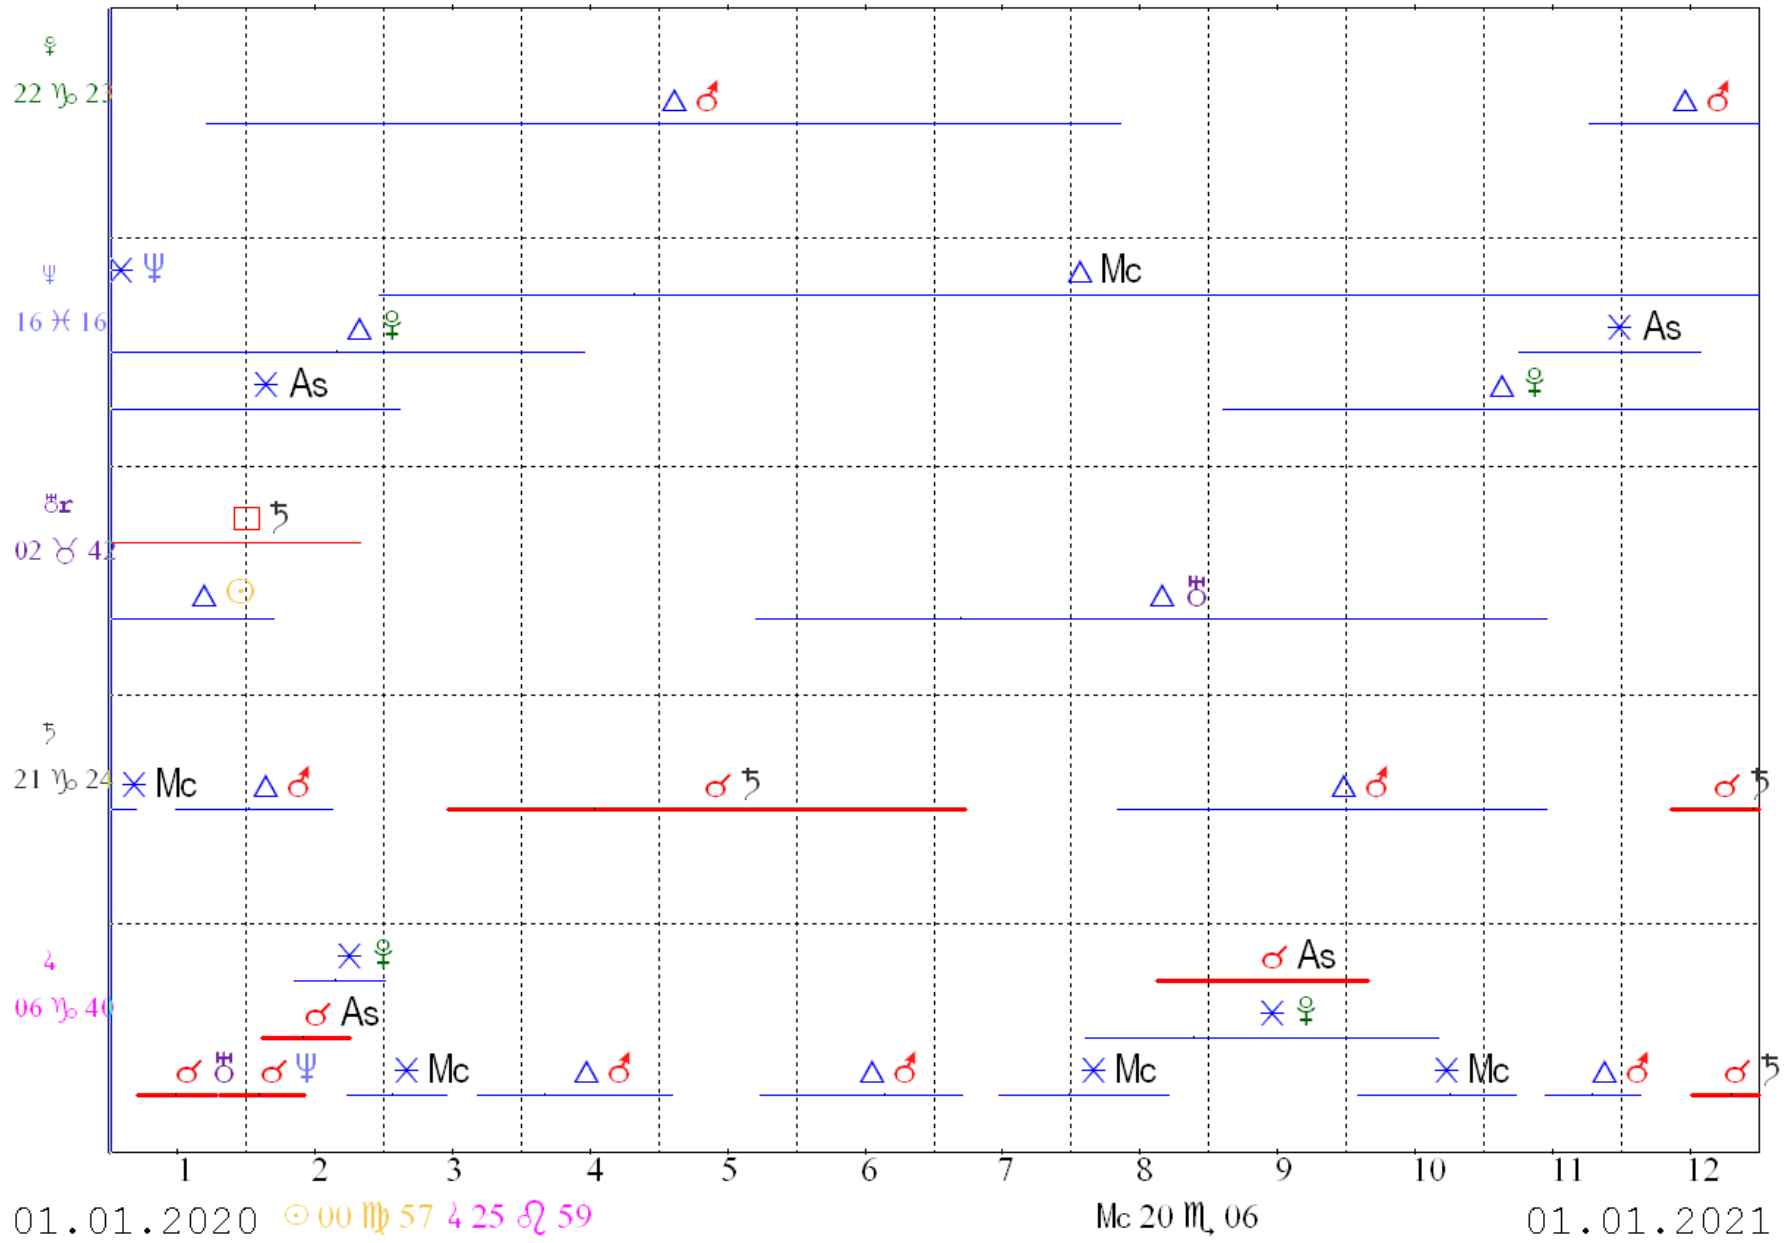

Украина. Транзиты 2020, орбис 2.

01.01.2020

Украина провозглашение
24.08.1991 14:59:00 (LT)