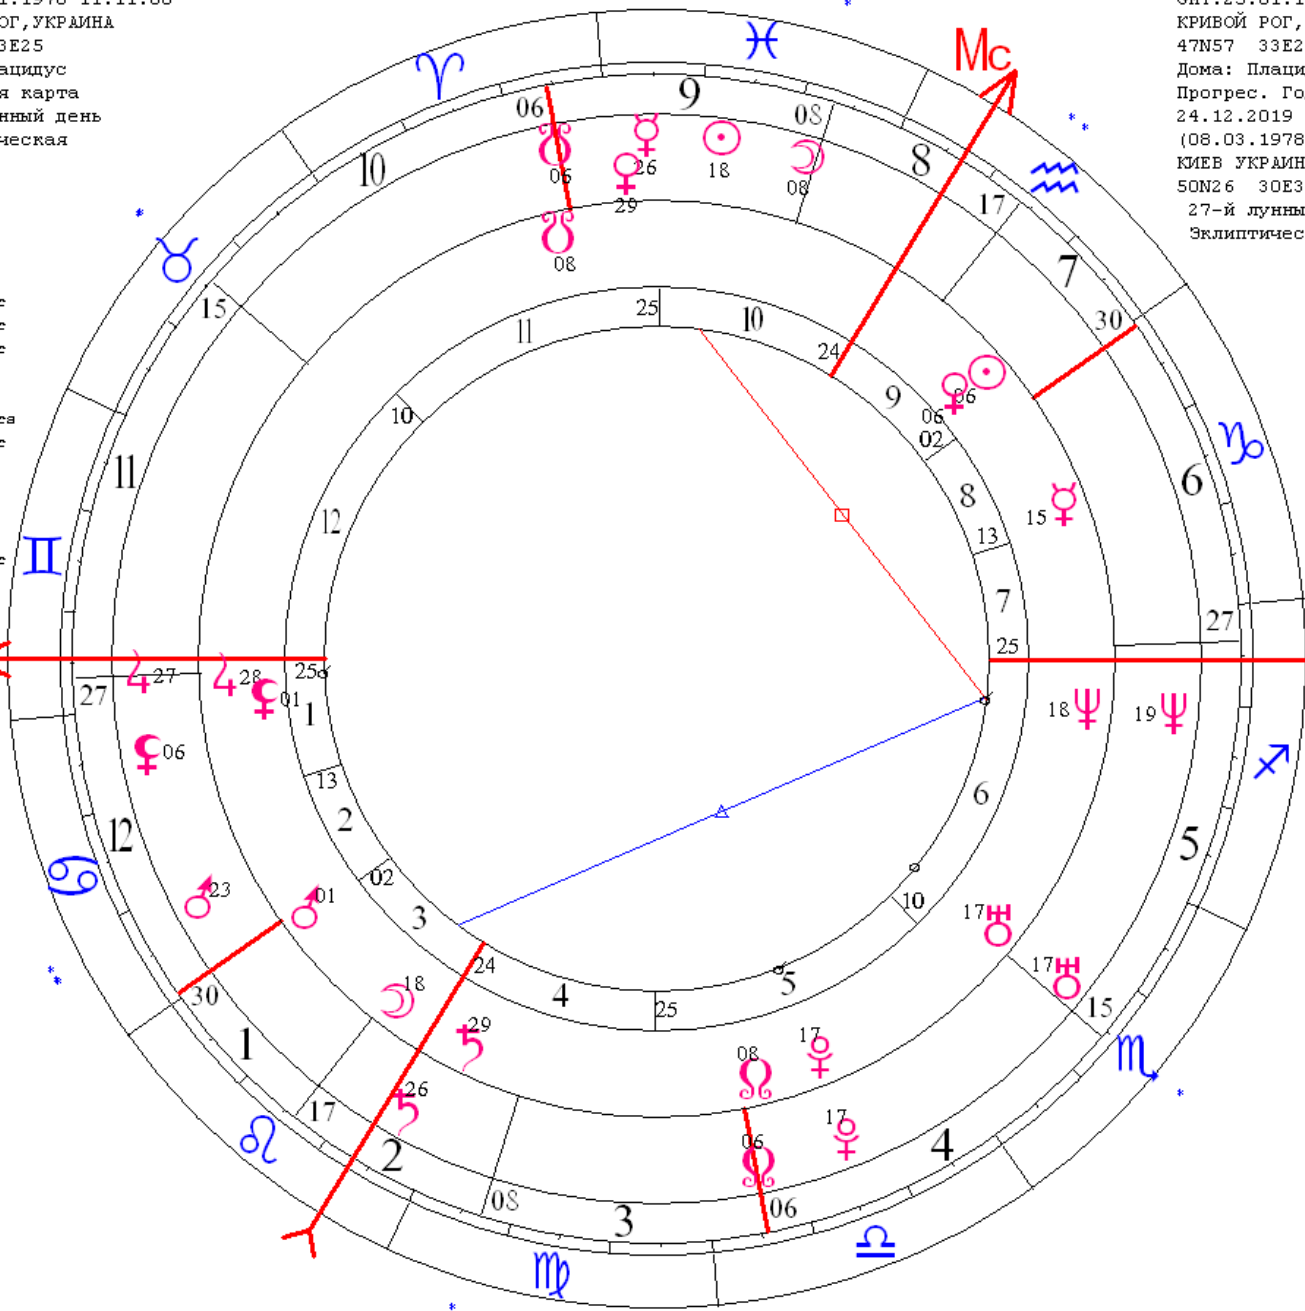

Зеленский (14:11). Прогности

Зеленский на 14:11
LT: 25.01.1978 14:11:00 Ср
GMT:25.01.1978 11:11:00
КРИВОЙ РОГ, УКРАИНА
47N57 33E25
Дома: Плацидус
Натальная карта
17-й лунный день
Эклиптическая

Сейчас (Зеленский на 14:11)
LT: 25.01.1978 14:11:00 Ср
GMT:25.01.1978 11:11:00
КРИВОЙ РОГ, УКРАИНА
47N57 33E25
Дома: Плацидус
Прогнес. Год=день
24.12.2019 00:21:27
(08.03.1978 09:02:24)
КИЕВ УКРАИНА
50N26 30E31
27-й лунный день
Эклиптическая

- ☉ 05 ♋ 08
- ☽ 17 ♎ 49
- ☿ 14 ♊ 57
- ♀ 05 ♋ 54
- ♂ 00 ♎ 14 r
- ♃ 27 ♀ 09 r
- ♅ 28 ♎ 49 r
- ♁ 16 ♍ 07
- ♃ 17 ♁ 31
- ♁ 16 ♁ 41 r
- ♁ 07 ♁ 46 r

- ♀ 00 ♁ 52
- ♁ 07 ♁ 46 r
- As 24 ♀ 37
- Ms 23 ♋ 14
- II 12 ♁ 59
- III 01 ♎ 14
- V 24 ♁ 16
- VI 09 ♍ 05

- ♀ 05 ♁ 34
- ♁ 05 ♁ 54 r
- As 29 ♁ 28
- Ms 05 ♁ 33
- II 16 ♎ 10
- III 07 ♁ 01
- V 14 ♍ 24
- VI 26 ♁ 27