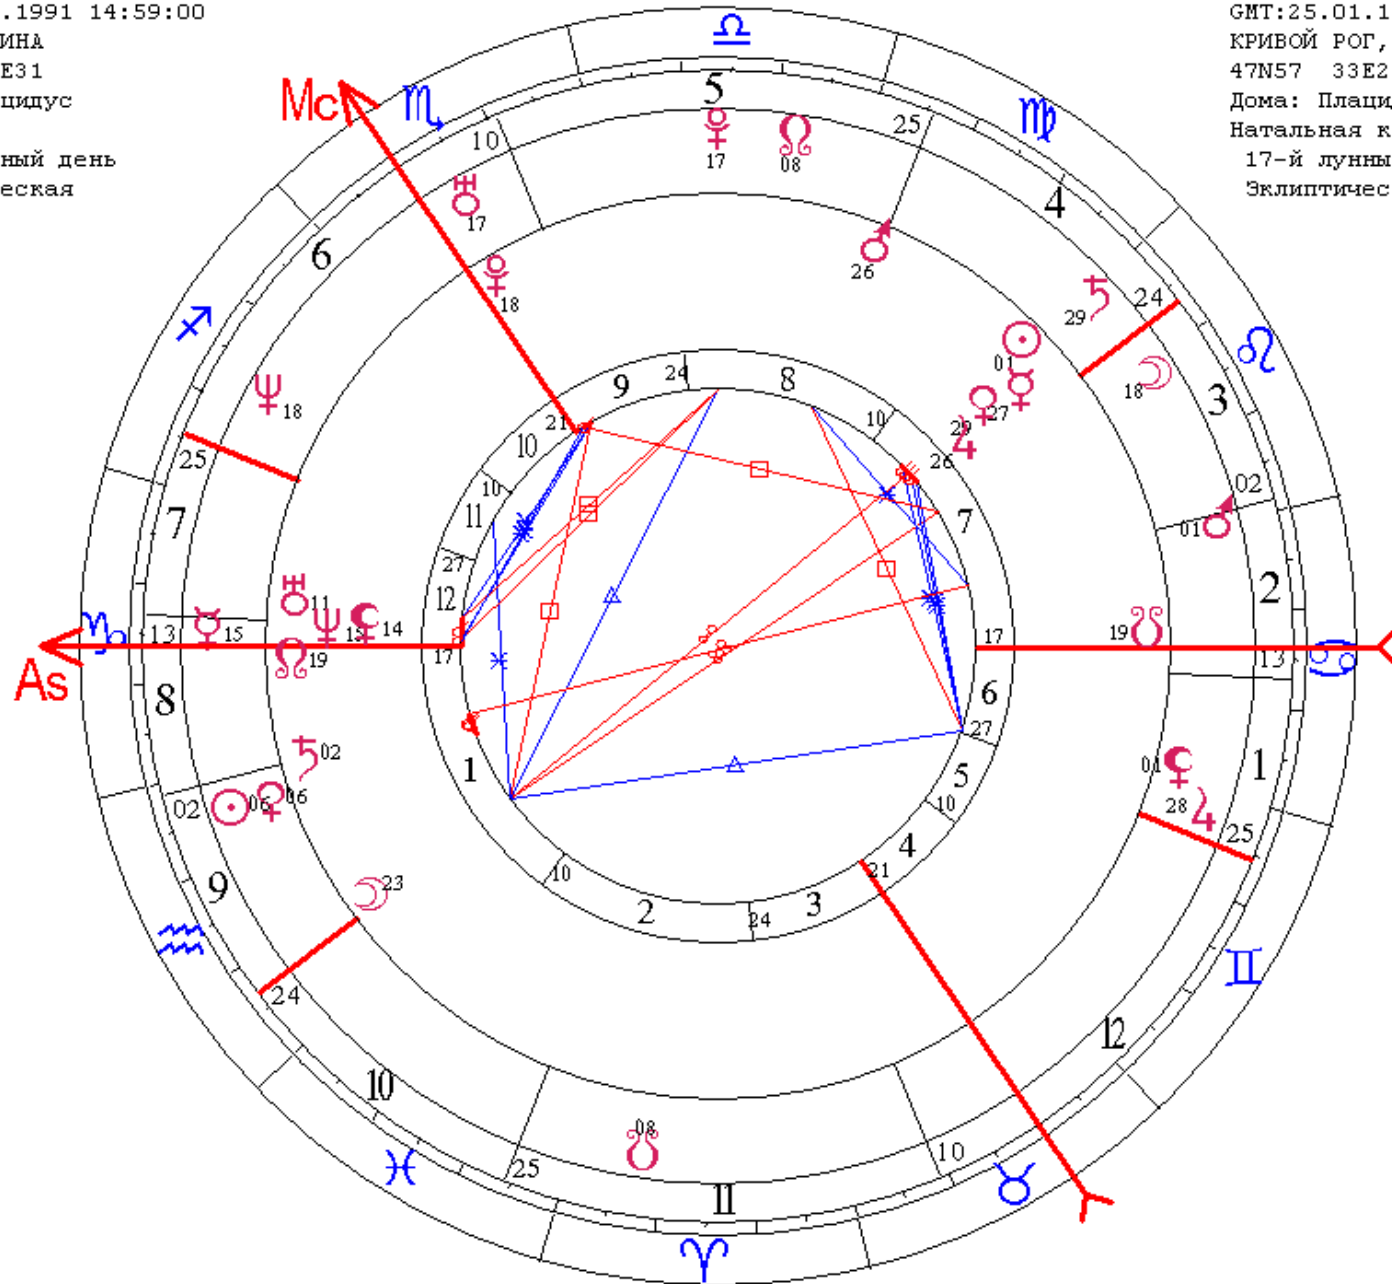

Зеленский на карту Украины

Украина провозглашение
LT: 24.08.1991 14:59:00 Сб
GMT:24.08.1991 14:59:00
КИЕВ УКРАИНА
50N26 30E31
Дома: Плацидус
Карта
15-й лунный день
Эклиптическая

Зеленский на 14:11
LT: 25.01.1978 14:11:00 Ср
GMT:25.01.1978 11:11:00
КРИВОЙ РОГ, УКРАИНА
47N57 33E25
Дома: Плацидус
Натальная карта
17-й лунный день
Эклиптическая

- ♁ 00 ♉ 57
- ♂ 22 ♋ 23
- ♆ 26 ♉ 01 r
- ♃ 28 ♉ 08 r
- ♄ 25 ♉ 06
- ♅ 25 ♉ 59
- ♁ 01 ♋ 31 r
- ♁ 10 ♃ 06 r
- ♁ 14 ♃ 16 r
- ♁ 17 ♃ 46
- ♁ 18 ♃ 22 r

- ♁ 13 ♃ 23
- ♁ 18 ♃ 22 r
- ♁ 16 ♃ 17
- ♁ 20 ♃ 06
- ♁ 09 ♃ 35
- ♁ 23 ♃ 03
- ♁ 09 ♃ 37
- ♁ 26 ♃ 53

- ♁ 05 ♋ 08
- ♁ 17 ♉ 49
- ♁ 14 ♃ 57
- ♁ 05 ♋ 54
- ♁ 00 ♉ 14 r
- ♁ 27 ♃ 09 r
- ♁ 28 ♉ 49 r
- ♁ 16 ♃ 07
- ♁ 17 ♃ 31
- ♁ 16 ♃ 41 r
- ♁ 07 ♃ 46 r

- ♁ 00 ♃ 52
- ♁ 07 ♃ 46 r
- ♁ 24 ♃ 37
- ♁ 23 ♃ 14
- ♁ 12 ♃ 59
- ♁ 01 ♉ 14
- ♁ 24 ♃ 16
- ♁ 09 ♃ 06