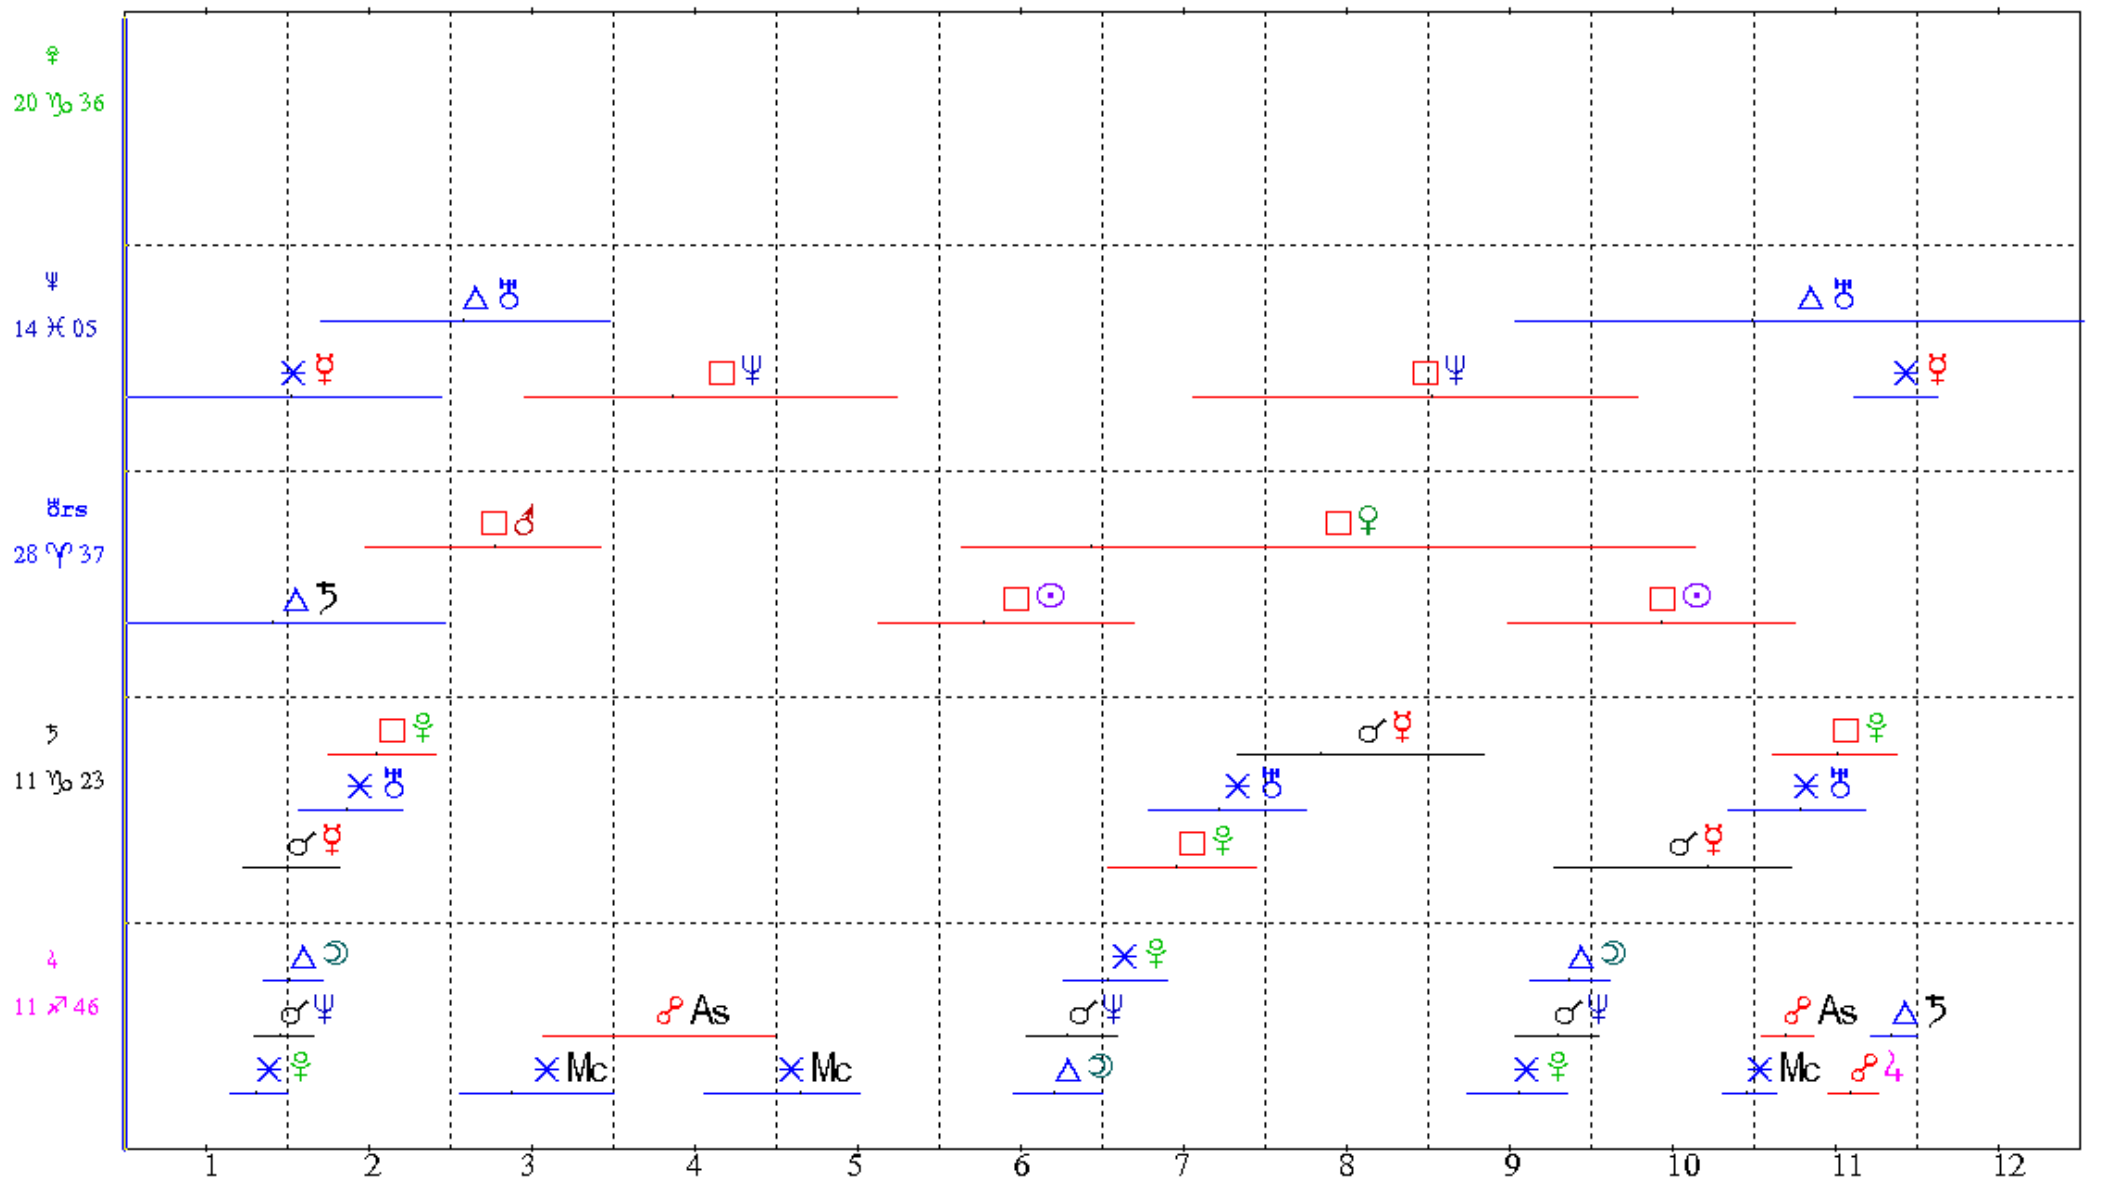

Зеленский (14:11). Транзиты 2019

01.01.2019

☉ 05 ♈ 08 4 27 ♋ 09 ☾
☽ 17 ♌ 49 ♃ 28 ♌ 49 ☽
♀ 14 ♈ 57 ♅ 16 ♍ 07
♀ 05 ♈ 54 ♁ 17 ♎ 31
♂ 00 ♌ 14 ☿ 16 ♌ 41 ☽

As 24 ♋ 37

Mc 23 ♈ 14

01.01.2020

01.01.2019

Зеленский на 14:11
25.01.1978 14:11:00 (LT)