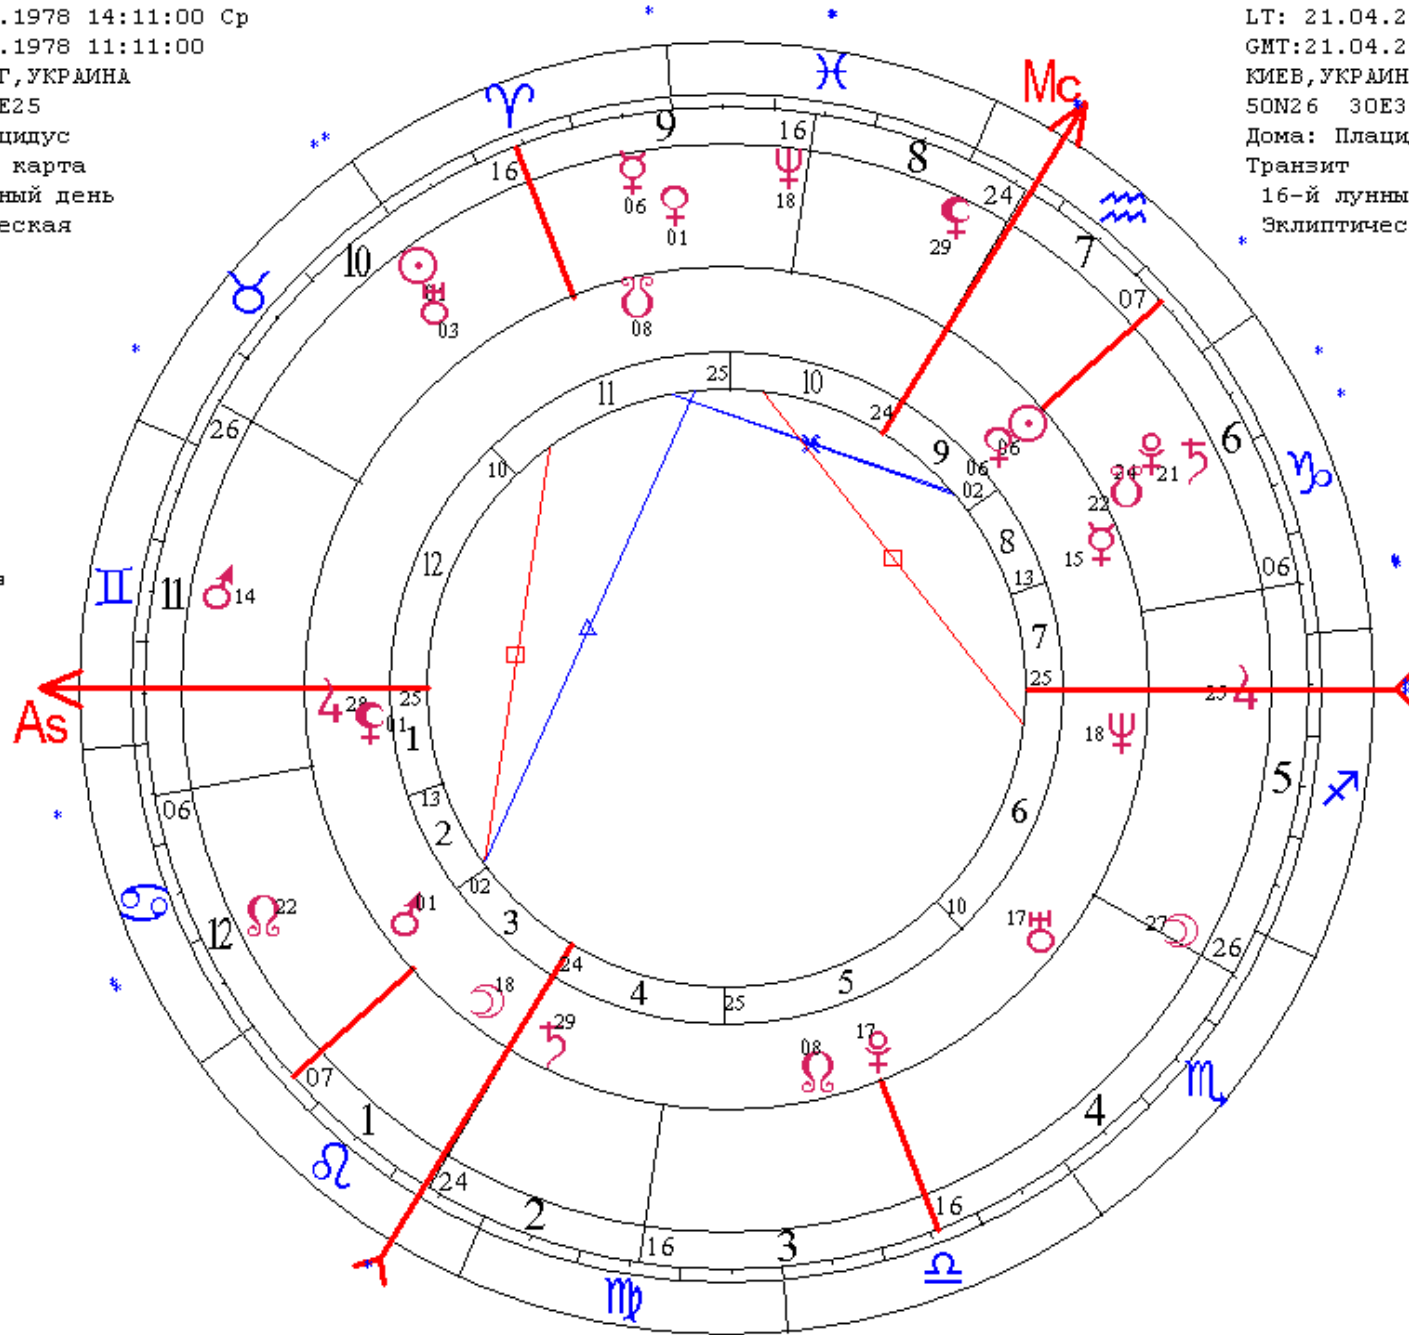

Зеленский (14:11). Транзиты на выборы.

Зеленский

LT: 25.01.1978 14:11:00 Ср

GMT:25.01.1978 11:11:00

КРИВОЙ РОГ, УКРАИНА

47N57 33E25

Дома: Плацидус

Натальная карта

17-й лунный день

Эклиптическая

☉ 05 ♋08
☽ 17 ♌49
♀ 14 ♍57
♁ 05 ♎54
♃ 00 ♏14 r
♄ 27 ♐09 r
♅ 28 ♑49 r
♆ 16 ♒07
♇ 17 ♓31
♈ 16 ♈41 ra
♉ 07 ♉46 r

♁ 00 ♈52
☽ 07 ♏46 r
As 24 ♐37
Mo 23 ♑14
II 12 ♒59
III 01 ♓14
V 24 ♈16
VI 09 ♉06

LT: 21.04.2019 12:00:00 Вс

GMT:21.04.2019 09:00:00

КИЕВ, УКРАИНА

50N26 30E31

Дома: Плацидус

Транзит

16-й лунный день

Эклиптическая

♁ ☉ ☽ Mo ☐ ♃ ♃ ☌ ♁
As ♁ ♁ ☉ ☐ ♃ ♃ ☌ ♁
♁ ☐ ♁ Mo ♁ ♁ ☌ ♁ As
☌ ☌ Mo

☉ 00 ♉59
☽ 26 ♊01
♀ 05 ♏19
♁ 00 ♏51
♃ 13 ♐54
♄ 24 ♑10 r
♅ 20 ♒27
♆ 02 ♓26
♇ 17 ♈45
♈ 23 ♉09 a
♉ 21 ♊01 r

♁ 28 ♋37
☽ 21 ♏01 r
As 06 ♐25
Mo 15 ♑55
II 23 ♒42
III 15 ♓48
V 25 ♈15
VI 05 ♉11