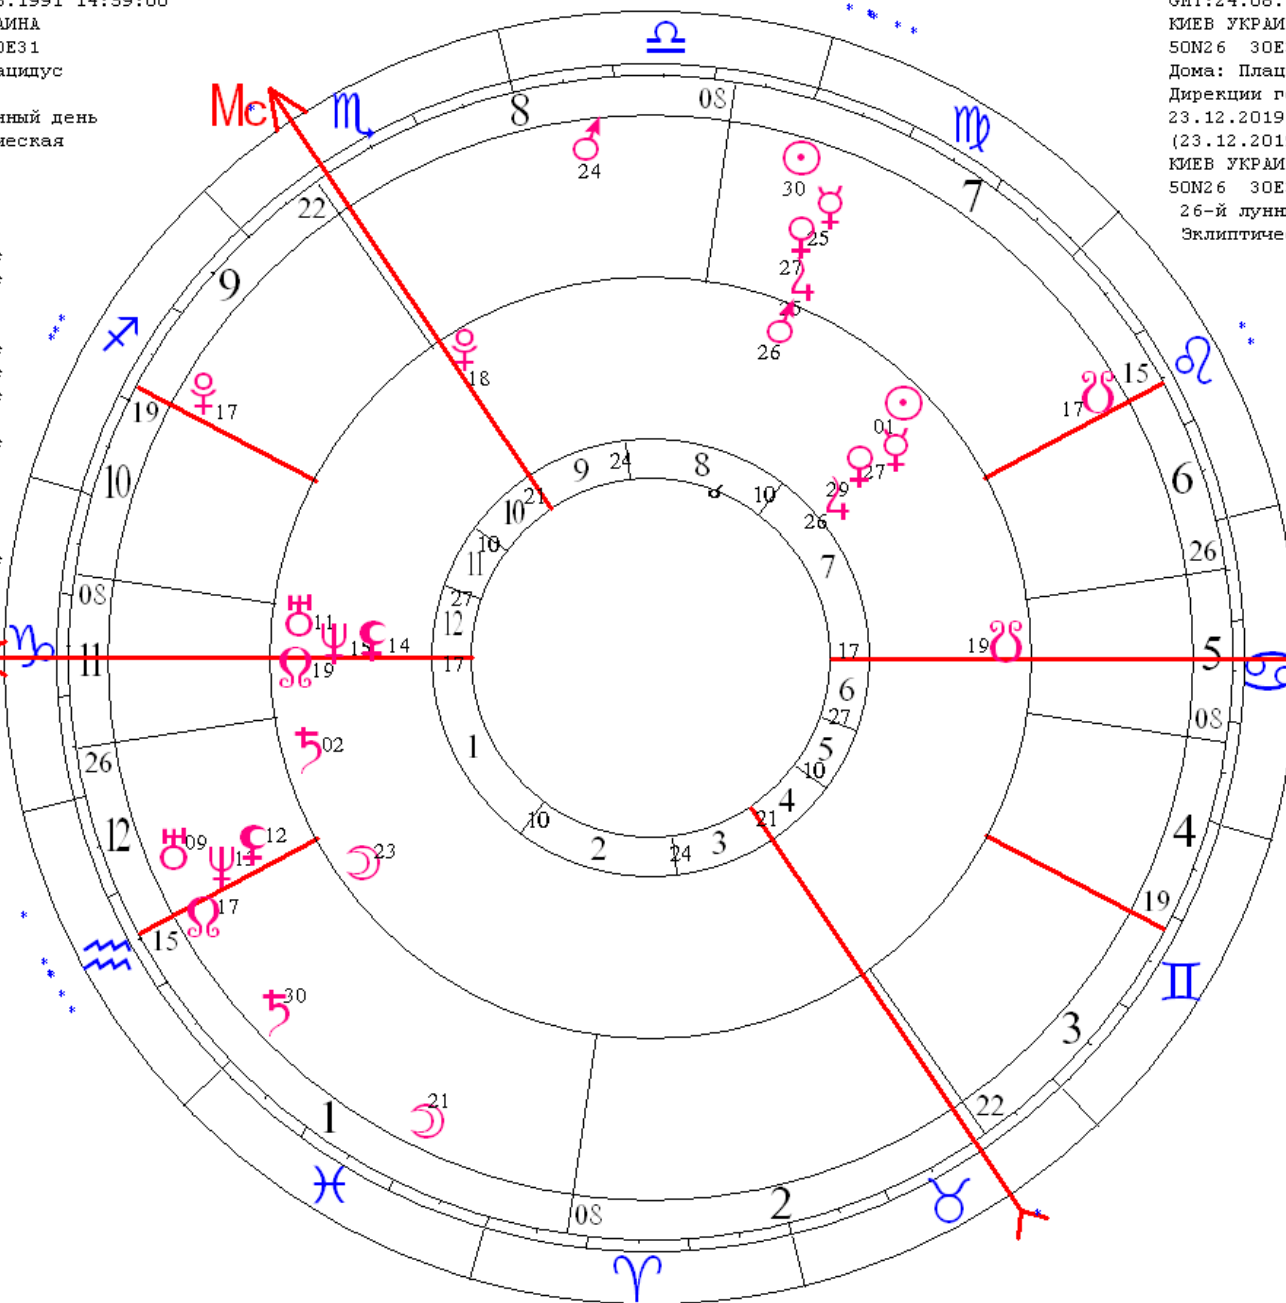

Зеленский (14:11). Дирекции

Зеленский на 14:11
 LT: 25.01.1978 14:11:00 Ср
 GMT:25.01.1978 11:11:00
 КРИВОЙ РОГ, УКРАИНА
 47N57 33E25
 Дома: Плацидус
 Натальная карта
 17-й лунный день
 Эклиптическая

Сейчас (Зеленский на 14:11)
 LT: 25.01.1978 14:11:00 Ср
 GMT:25.01.1978 11:11:00
 КРИВОЙ РОГ, УКРАИНА
 47N57 33E25
 Дома: Плацидус
 Дирекции год=град (Прогр.символ.)
 24.12.2019 00:21:27
 (24.12.2019 00:21:27)
 КИЕВ УКРАИНА
 50N26 30E31
 27-й лунный день
 Эклиптическая

Украина. Дирекции

Украина провозглашение
 LT: 24.08.1991 14:59:00 Сб
 GMT: 24.08.1991 14:59:00
 КИЕВ УКРАИНА
 50N26 30E31
 Дома: Плацидус
 Карта
 15-й лунный день
 Эклиптическая

Сейчас (Украина провозглашение)
 LT: 24.08.1991 14:59:00 Сб
 GMT: 24.08.1991 14:59:00
 КИЕВ УКРАИНА
 50N26 30E31
 Дома: Плацидус
 Дирекции год=град (Прогр. символ.)
 23.12.2019 00:30:40
 (23.12.2019 00:30:40)
 КИЕВ УКРАИНА
 50N26 30E31
 26-й лунный день
 Эклиптическая

- ☉ 00 ♉ 57
- ☽ 22 ♋ 23
- ♃ 26 ♈ 01 r
- ♄ 28 ♈ 08 r
- ♅ 25 ♉ 06
- ♆ 25 ♈ 59
- ♁ 01 ♋ 31 r
- ♂ 10 ♃ 06 r
- ♂ 14 ♃ 16 r
- ♁ 17 ♃ 46
- ♁ 18 ♃ 22 r

- ♀ 13 ♃ 23
- ♁ 18 ♃ 22 r
- As 16 ♃ 17
- ♂ 20 ♃ 06
- ♂ 09 ♃ 35
- ♂ 23 ♃ 08
- ♂ 09 ♃ 37
- ♂ 26 ♃ 35

Украина. Транзиты 2020, орбис 2.

01.01.2020

Украина провозглашение
 24.08.1991 14:59:00 (LT)

Зеленский – Путин

Зеленский на 14:11
 LT: 25.01.1978 14:11:00 Ср
 GMT:25.01.1978 11:11:00
 КРИВОЙ РОГ, УКРАИНА
 47N57 33E25
 Дома: Плацидус
 Натальная карта
 17-й лунный день
 Эклиптическая