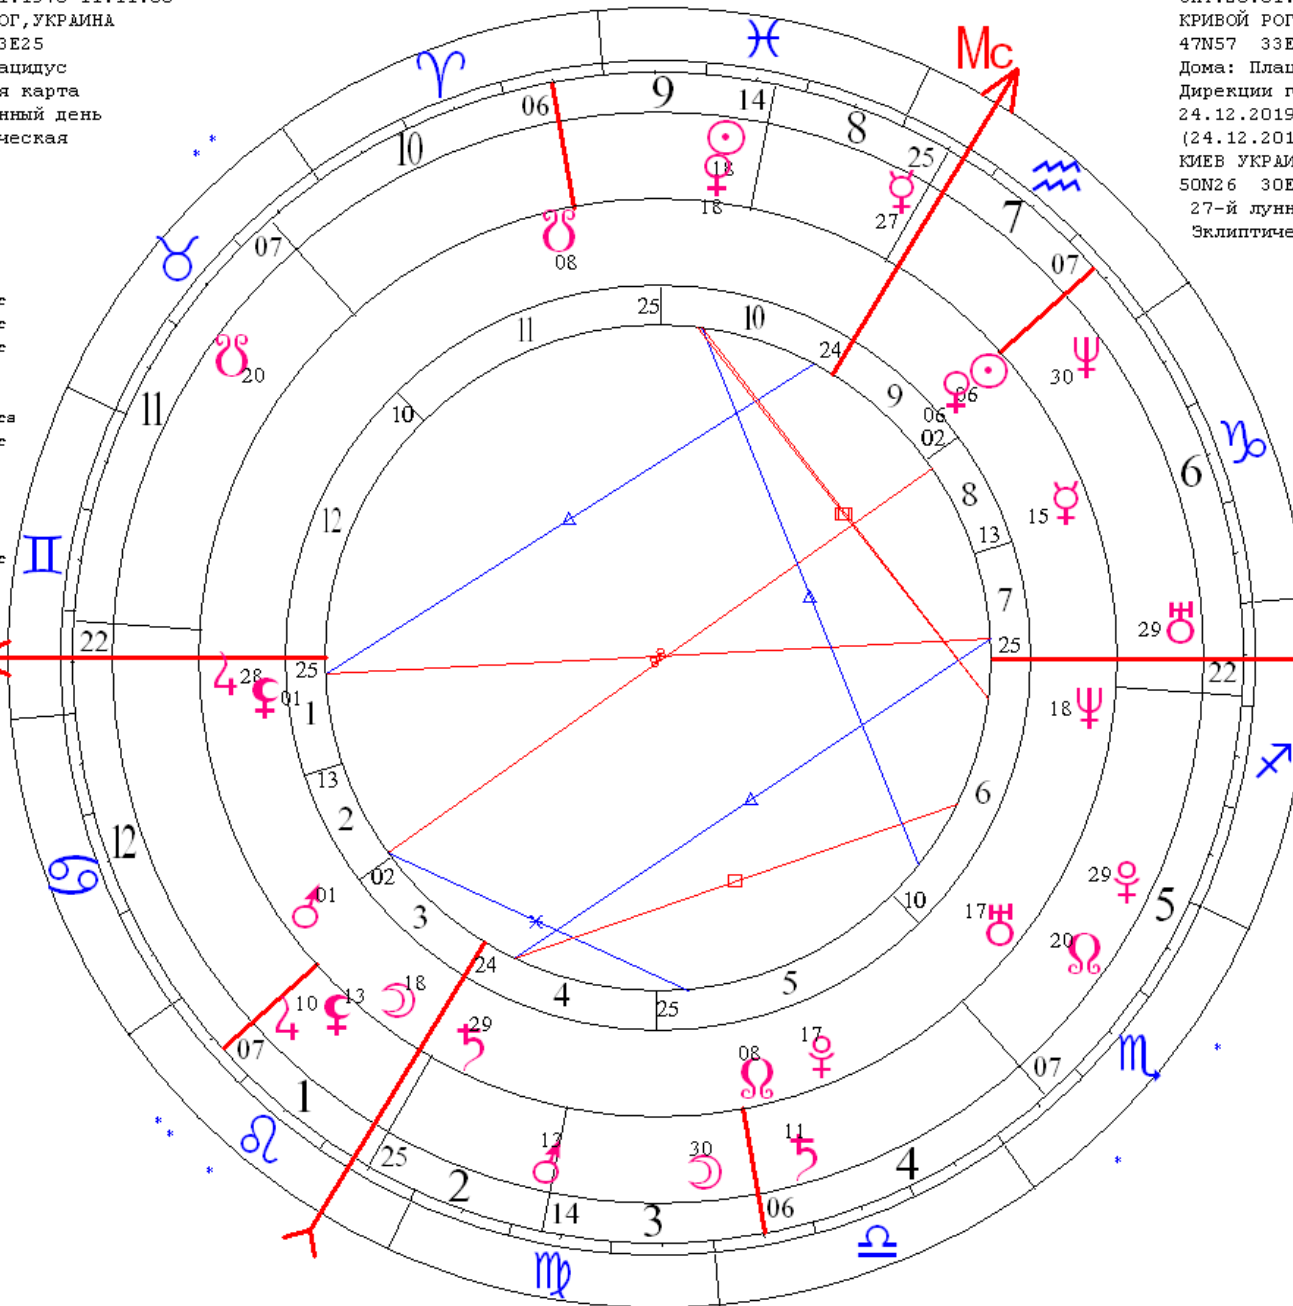

Зеленский (14:11). Дирекции

Зеленский на 14:11
LT: 25.01.1978 14:11:00 Ср
GMT:25.01.1978 11:11:00
КРИВОЙ РОГ, УКРАИНА
47N57 33E25
Дома: Плацидус
Натальная карта
17-й лунный день
Эклиптическая

Сейчас (Зеленский на 14:11)
LT: 25.01.1978 14:11:00 Ср
GMT:25.01.1978 11:11:00
КРИВОЙ РОГ, УКРАИНА
47N57 33E25
Дома: Плацидус
Дирекции год=град (Прогр.символ.)
24.12.2019 00:21:27
(24.12.2019 00:21:27)
КИЕВ УКРАИНА
50N26 30E31
27-й лунный день
Эклиптическая

- ☉ 05 ♋08
- ☽ 17 ♉49
- ☿ 14 ♊57
- ♀ 05 ♋54
- ♂ 00 ♉14 r
- ♂ 27 ♀09 r
- ♂ 28 ♉49 r
- ♂ 16 ♀07
- ♂ 17 ♀31
- ♂ 16 ♁41 r
- ♂ 07 ♁46 r

- ♂ 00 ♁52
- ♂ 07 ♁46 r
- ♂ As 24 ♀37
- ♂ Ms 23 ♋14
- ♂ II 12 ♁59
- ♂ III 01 ♉14
- ♂ V 24 ♀16
- ♂ VI 09 ♀56

- ☉ 17 ♉03
- ☽ 29 ♀43
- ☿ 26 ♋51
- ♀ 17 ♉49
- ♂ 12 ♀09 a
- ♂ 09 ♉04
- ♂ 10 ♁43 r
- ♂ 28 ♀02 r
- ♂ 29 ♁26
- ♂ 28 ♀36 r
- ♂ 19 ♀40 r

- ♂ 12 ♉46
- ♂ 19 ♁40 r
- ♂ As 06 ♉32
- ♂ Ms 05 ♁09
- ♂ II 24 ♁53
- ♂ III 13 ♀08
- ♂ V 06 ♀10
- ♂ VI 21 ♁00