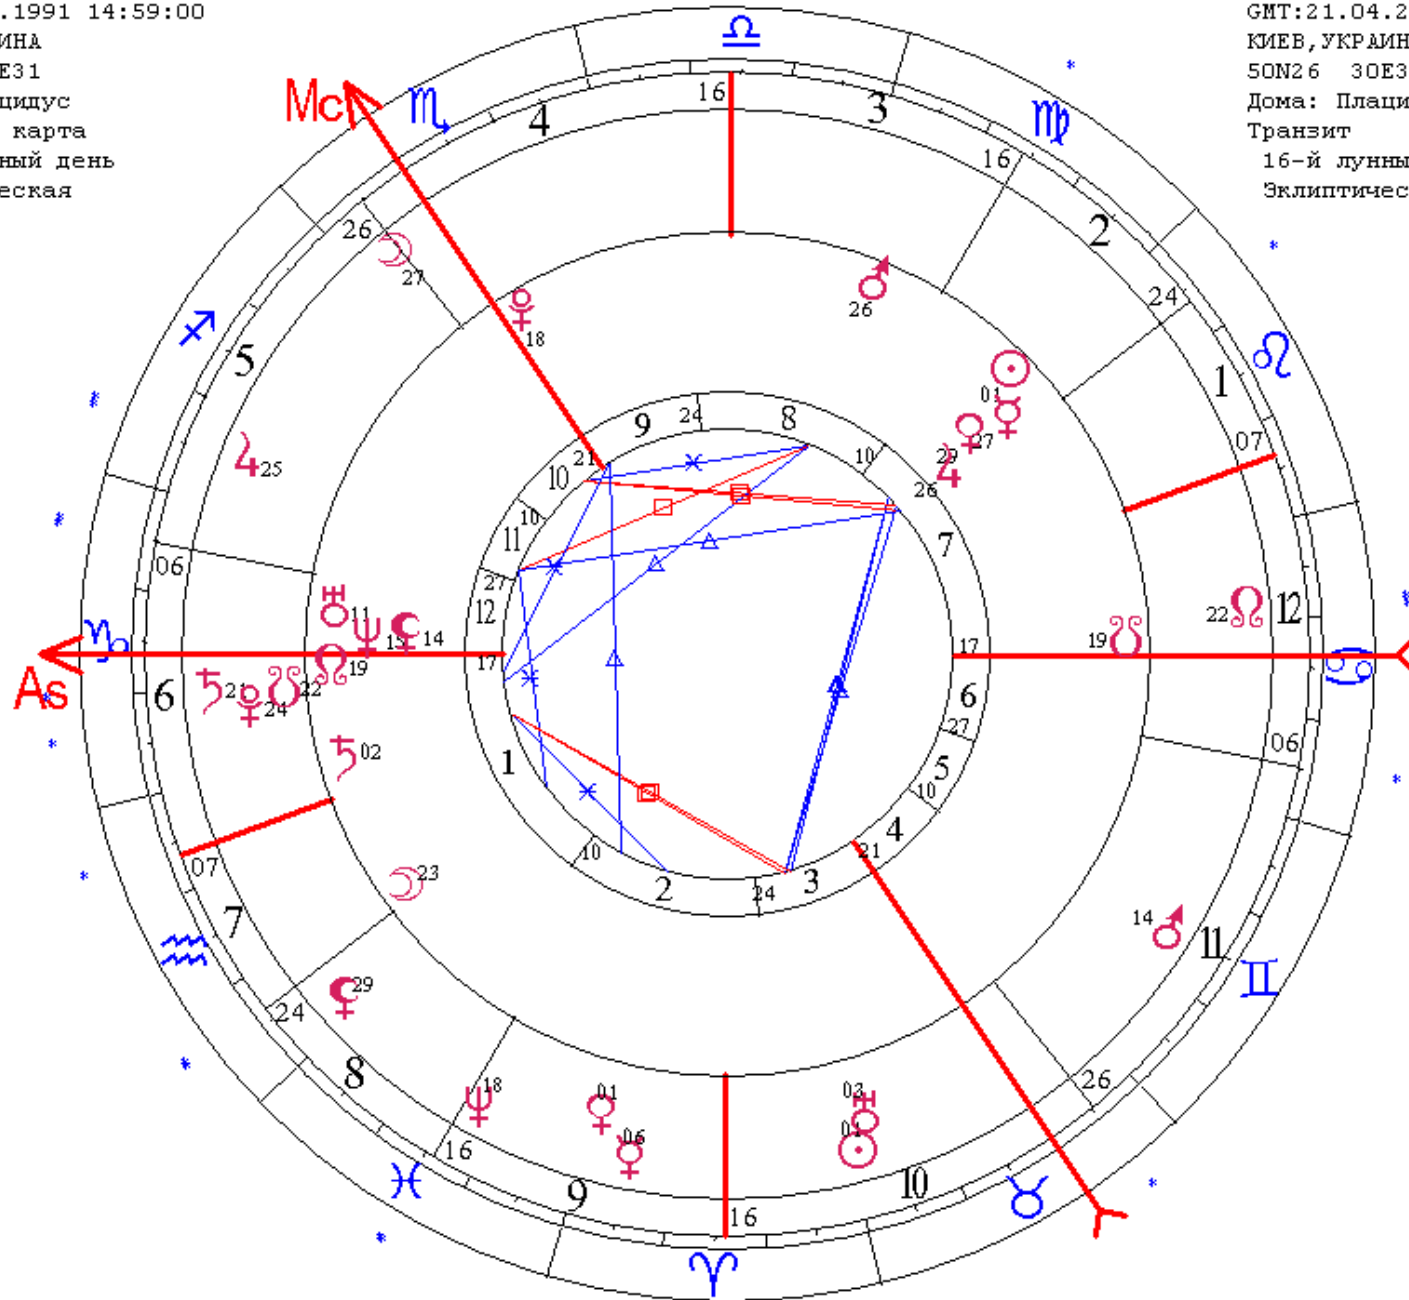

Украина проголосовала за Зеленского. Транзиты по карте страны

Украина провозглашение
LT: 24.08.1991 14:59:00 Сб
GMT:24.08.1991 14:59:00
КИЕВ УКРАИНА
50N26 30E31
Дома: Плацидус
Натальная карта
15-й лунный день
Эклиптическая

LT: 21.04.2019 12:00:00 Вс
GMT:21.04.2019 09:00:00
КИЕВ, УКРАИНА
50N26 30E31
Дома: Плацидус
Транзит
16-й лунный день
Эклиптическая

- ☉ 00 ♉ 57
- ☽ 22 ♋ 23
- ♂ 26 ♈ 01 r
- ♀ 28 ♈ 08 r
- ♃ 25 ♉ 06
- ♄ 25 ♈ 59
- ♅ 01 ♋ 31 r
- ♆ 10 ♉ 06 r
- ♇ 14 ♉ 16 r
- ♈ 17 ♉ 46
- ♉ 18 ♉ 22 r
- ♊ 13 ♉ 23
- ♋ 18 ♉ 22 r
- ♌ 16 ♉ 17
- ♍ 20 ♉ 06
- ♎ 09 ♉ 35
- ♏ 23 ♉ 03
- ♐ 09 ♉ 37
- ♑ 26 ♉ 53

- ☉ 00 ♉ 59
- ☽ 26 ♉ 01
- ♂ 05 ♉ 19
- ♀ 00 ♉ 51
- ♃ 13 ♉ 54
- ♄ 24 ♉ 10 r
- ♅ 20 ♉ 27
- ♆ 02 ♉ 26
- ♇ 17 ♉ 45
- ♈ 23 ♉ 09 a
- ♉ 21 ♉ 01 r
- ♊ 28 ♉ 37
- ♋ 21 ♉ 01 r
- ♌ 06 ♉ 25
- ♍ 15 ♉ 55
- ♎ 23 ♉ 42
- ♏ 15 ♉ 48
- ♐ 25 ♉ 15
- ♑ 05 ♉ 11