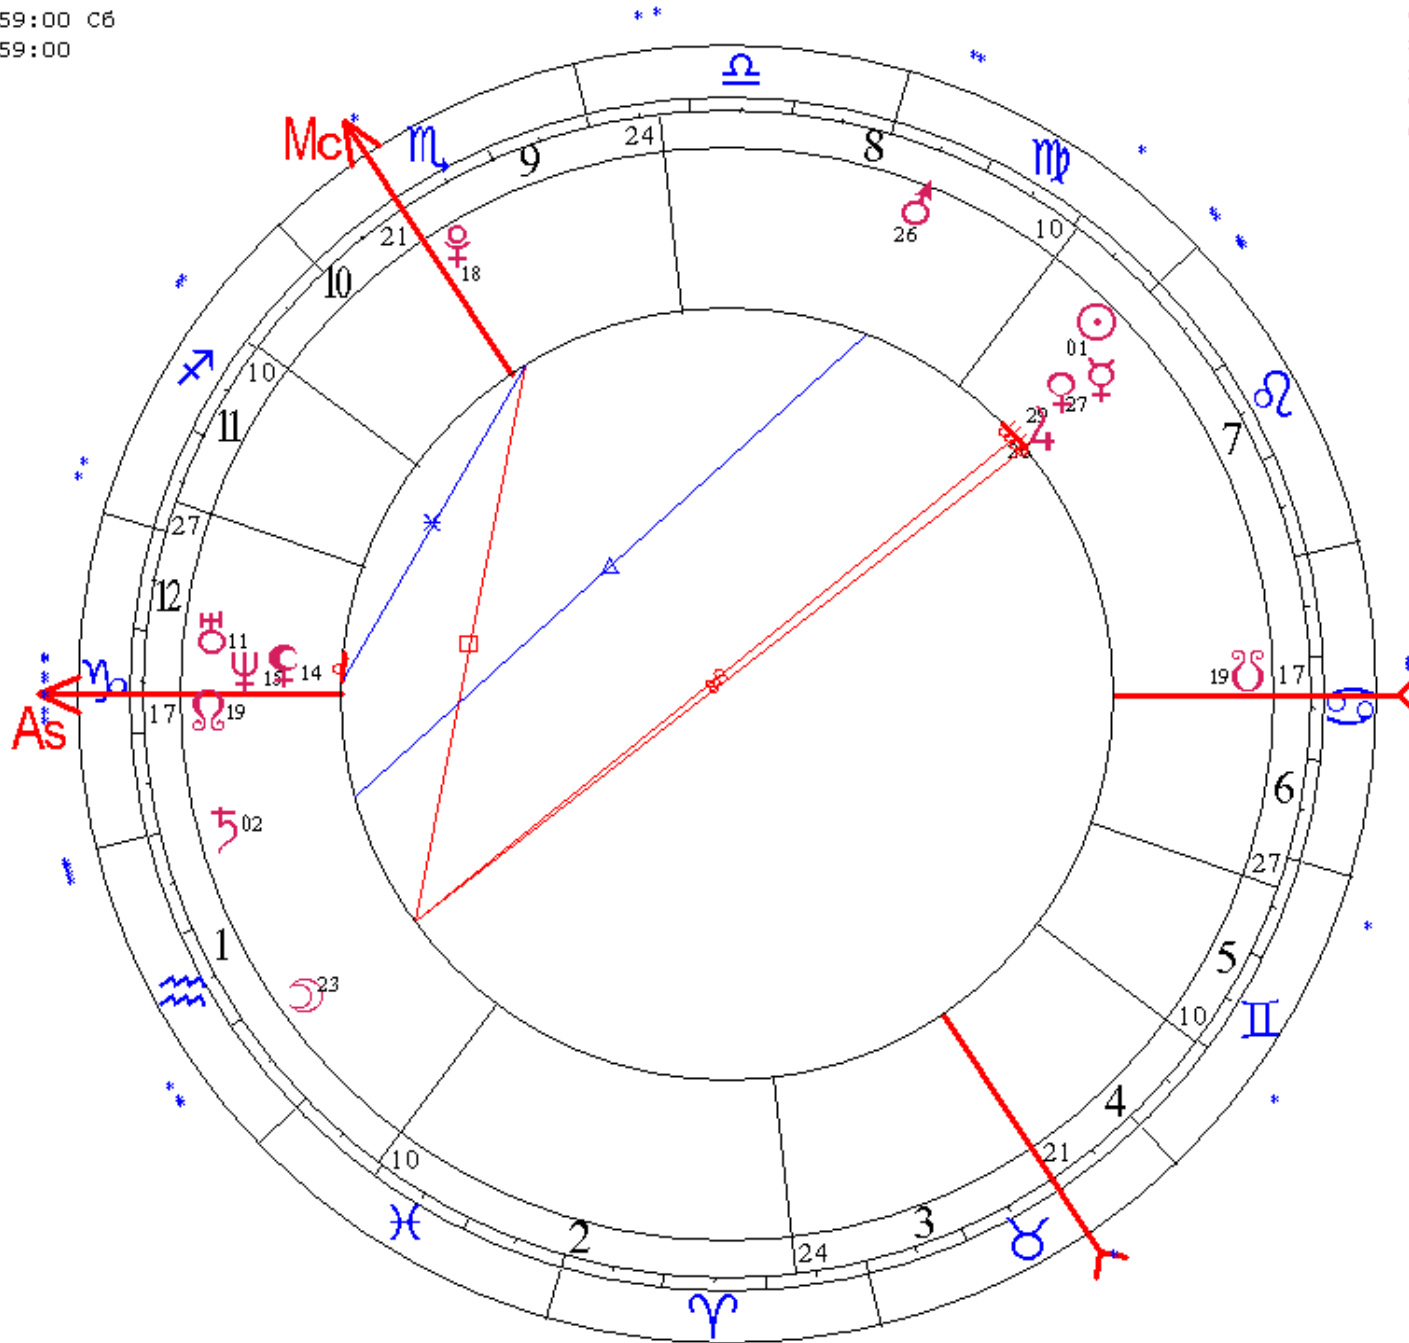

Карта современной Украины

Украина провозглашение
 LT: 24.08.1991 14:59:00 Сб
 GMT:24.08.1991 14:59:00
 КИЕВ УКРАИНА
 50N26 30E31
 Дома: Плацидус
 Натальная карта
 15-й лунный день
 Эклиптическая

- ☉ 00 ♉ 57
- ☽ 22 ♋ 23
- ♂ 26 ♈ 01 з
- ♀ 28 ♈ 08 з
- ♃ 25 ♉ 06
- ♄ 25 ♈ 59
- ♅ 01 ♋ 31 з
- ♆ 10 ♊ 06 з
- ♇ 14 ♊ 16 з
- ♈ 17 ♉ 46
- ♉ 18 ♊ 22 з

- ♊ 13 ♊ 23
- ♋ 18 ♌ 22 з
- ♌ 16 ♌ 17
- ♍ 20 ♍ 06
- ♎ 09 ♎ 35
- ♏ 23 ♏ 03
- ♐ 09 ♐ 37
- ♑ 26 ♑ 53

- ☉♂♀ ☉♂♀ ☉♂♀
- ☽♂♀ ☽♂♀ ☽♂♀
- ♂♂♀ ♀♂♀ ♀♂♀
- ♀♂♀ ♃♂♀ ☽♂♀
- ♈♂♀ ♄♂♀ ☽♂♀
- ♆♂♀ ♇♂♀ ♈♂♀

Цепочки по владению

Цепочки по изгнанию

Зеленский (14:11)

Зеленский

LT: 25.01.1978 14:11:00 Ср

GMT:25.01.1978 11:11:00

КРИВОЙ РОГ, УКРАИНА

47N57 33E25

Дома: Плацидус

Натальная карта