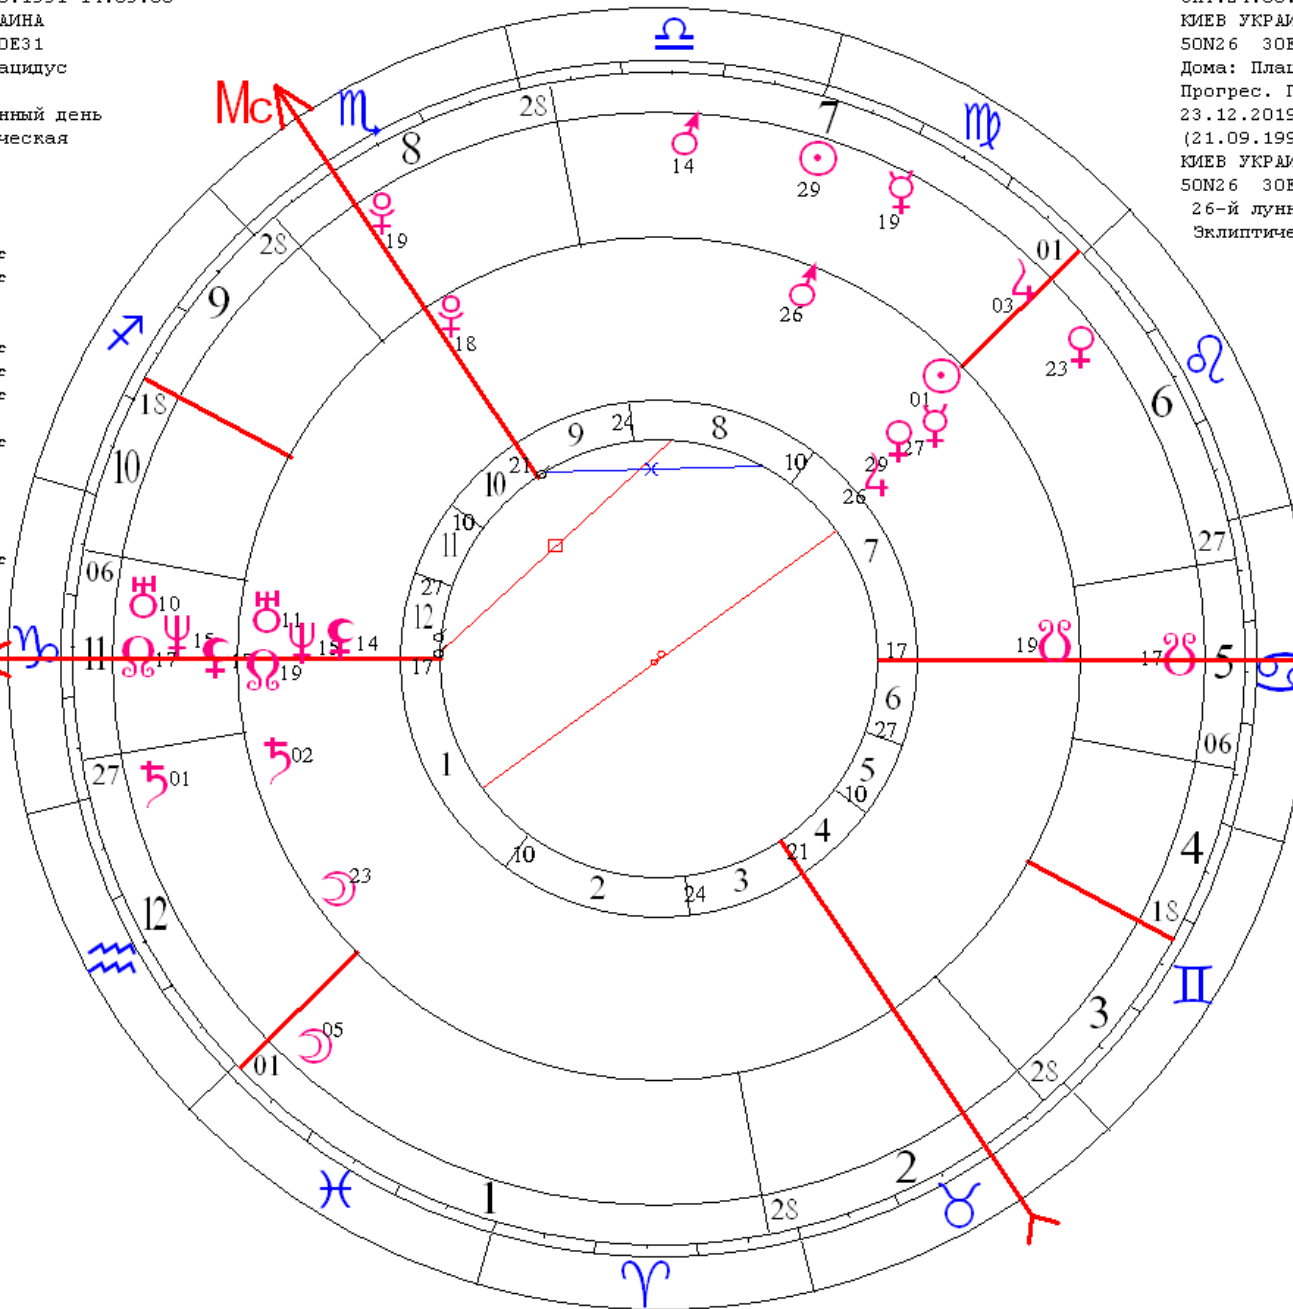

Украина. Прогрессии на 2020

Украина провозглашение
LT: 24.08.1991 14:59:00 Сб
GMT:24.08.1991 14:59:00
КИЕВ УКРАИНА
50N26 30E31
Дома: Плацидус
Карта
15-й лунный день
Эклиптическая

Сейчас (Украина провозглашение)
LT: 24.08.1991 14:59:00 Сб
GMT:24.08.1991 14:59:00
КИЕВ УКРАИНА
50N26 30E31
Дома: Плацидус
Прогрес. Год=день
23.12.2019 00:30:40
(21.09.1991 22:54:33)
КИЕВ УКРАИНА
50N26 30E31
26-й лунный день
Эклиптическая

- ☉ 00 ♀ 57
- ☽ 22 ♀ 23
- ♂ 26 ♀ 01 r
- ♀ 28 ♀ 08 r
- ♄ 25 ♀ 06
- ♃ 25 ♀ 59
- ♅ 01 ♀ 31 r
- ♁ 10 ♀ 06 r
- ♂ 14 ♀ 16 r
- ♁ 17 ♀ 46
- ♁ 18 ♀ 22 r

- ♁ 13 ♀ 23
- ♁ 18 ♁ 22 r
- As 16 ♀ 17
- Ms 20 ♀ 06
- II 09 ♁ 35
- III 23 ♀ 00 r
- V 09 ♁ 37
- VI 26 ♁ 15

- ☉ 28 ♀ 27
- ☽ 04 ♁ 58
- ♂ 18 ♀ 36
- ♀ 22 ♀ 22
- ♄ 13 ♁ 27
- ♃ 02 ♀ 02
- ♅ 00 ♀ 20 r
- ♁ 09 ♀ 50 a
- ♂ 14 ♀ 00 ra
- ♁ 18 ♀ 24
- ♁ 16 ♀ 20 r

- ♁ 16 ♀ 31
- ♁ 16 ♁ 20 r
- As 00 ♁ 27
- Ms 17 ♁ 36
- II 27 ♀ 03
- III 27 ♁ 18
- V 05 ♁ 33
- VI 26 ♁ 09