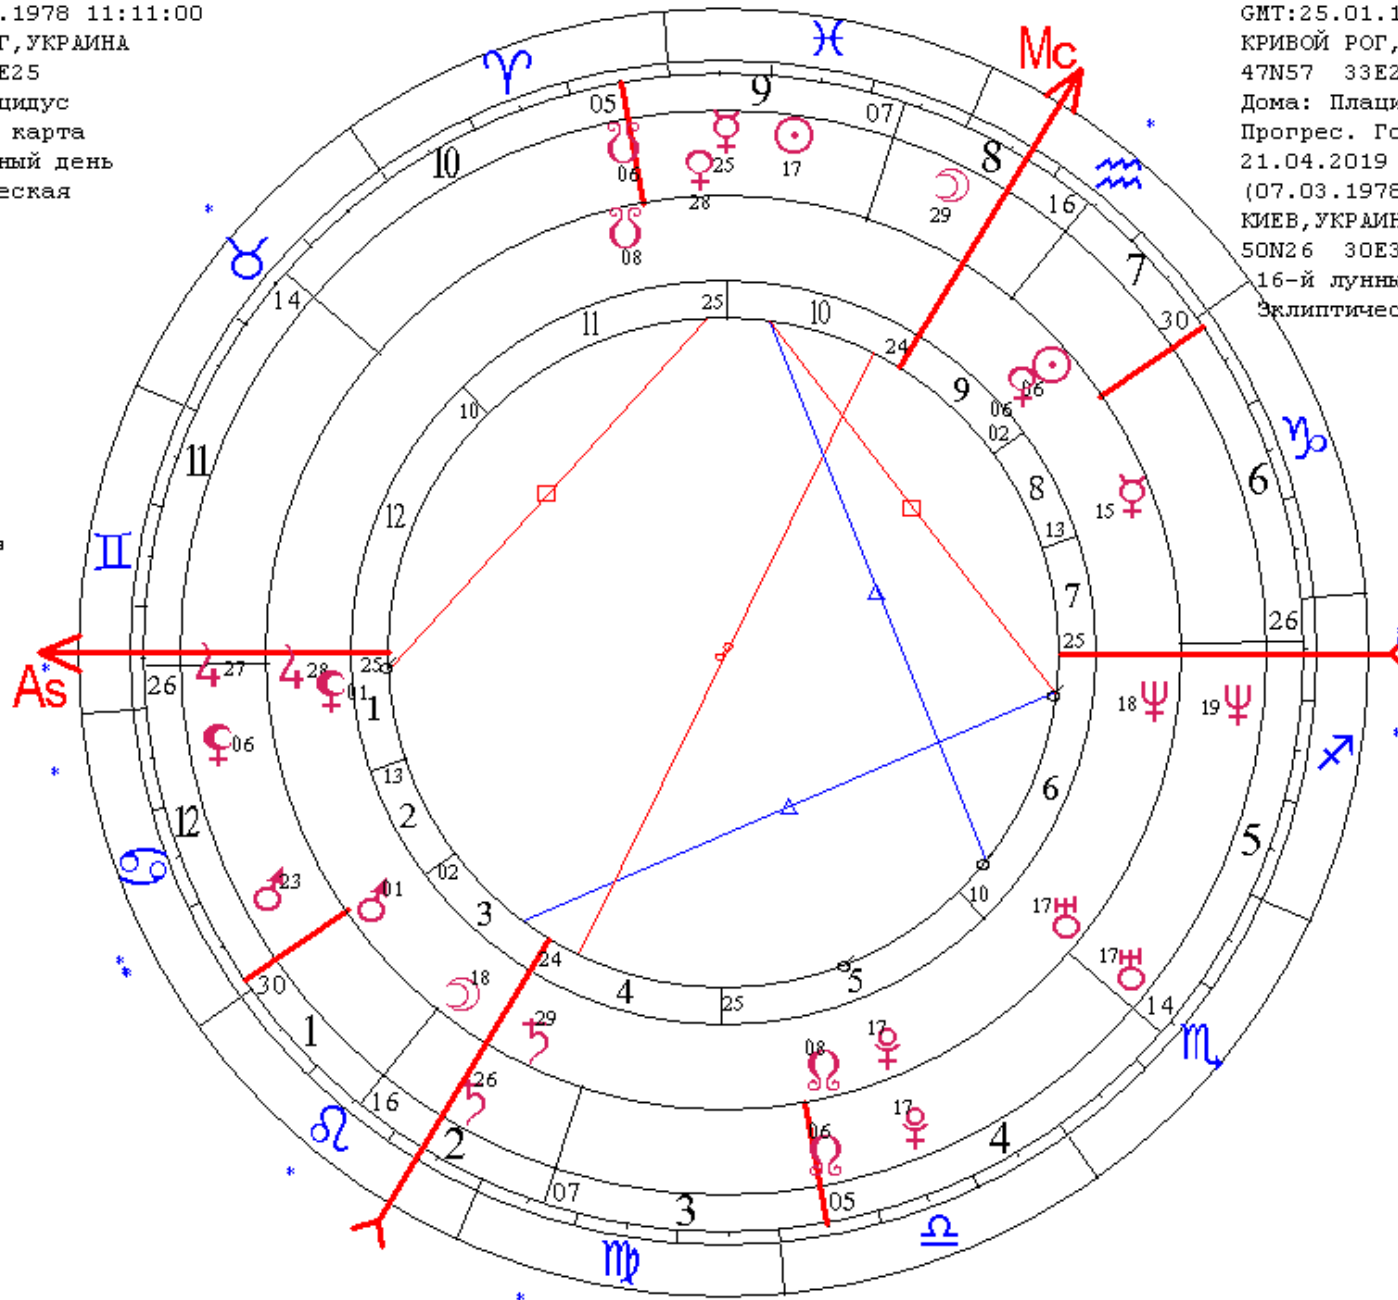

Зеленский (14:11). Прогрессии на выборы.

Зеленский
LT: 25.01.1978 14:11:00 Ср
GMT:25.01.1978 11:11:00
КРИВОЙ РОГ, УКРАИНА
47N57 33E25
Дома: Плацидус
Натальная карта
17-й лунный день
Эклиптическая

(Зеленский)
LT: 25.01.1978 14:11:00 Ср
GMT:25.01.1978 11:11:00
КРИВОЙ РОГ, УКРАИНА
47N57 33E25
Дома: Плацидус
Прогрес. Год=день
21.04.2019 12:00:00
(07.03.1978 16:50:00)
КИЕВ, УКРАИНА
50N26 30E31
16-й лунный день
Эклиптическая

- ☉ 05 ♋08
- ☽ 17 ♌49
- ☿ 14 ♊57
- ♀ 05 ♋54
- ♂ 00 ♌14 r
- ♋ 27 ♌09 r
- ♌ 28 ♌49 r
- ♍ 16 ♍07
- ♎ 17 ♎31
- ♏ 16 ♏41 ra
- ♐ 07 ♏46 r

- ♑ 00 ♐52
- ♒ 07 ♑46 r
- ♓ 24 ♒37
- ♈ 23 ♈14
- ♉ 12 ♉59
- ♊ 01 ♊14
- ♋ 24 ♋16
- ♌ 09 ♌06

- ♈ × ☉ ♎ △ ☽ ♏ □ ♌
- ♌ ♄ ♌ ☽ ♏ ♎
- ♎ ♄ ♎ ☽ ♏ ♎ ♎ ♄ ♎
- ♏ ♄ ♏ ♎ □ ♓ ♎ × ♓

- ☉ 16 ♋46
- ☽ 28 ♋15
- ☿ 24 ♋35
- ♀ 27 ♋32
- ♂ 22 ♌27 a
- ♋ 26 ♌28
- ♌ 25 ♌36 r
- ♍ 16 ♍17 r
- ♎ 18 ♎16
- ♏ 16 ♏05 r
- ♐ 05 ♏56 r

- ♑ 05 ♐29
- ♒ 05 ♑56 r
- ♓ 29 ♒01
- ♈ 04 ♈52
- ♉ 15 ♉40
- ♊ 06 ♊27
- ♋ 13 ♋40
- ♌ 25 ♌52