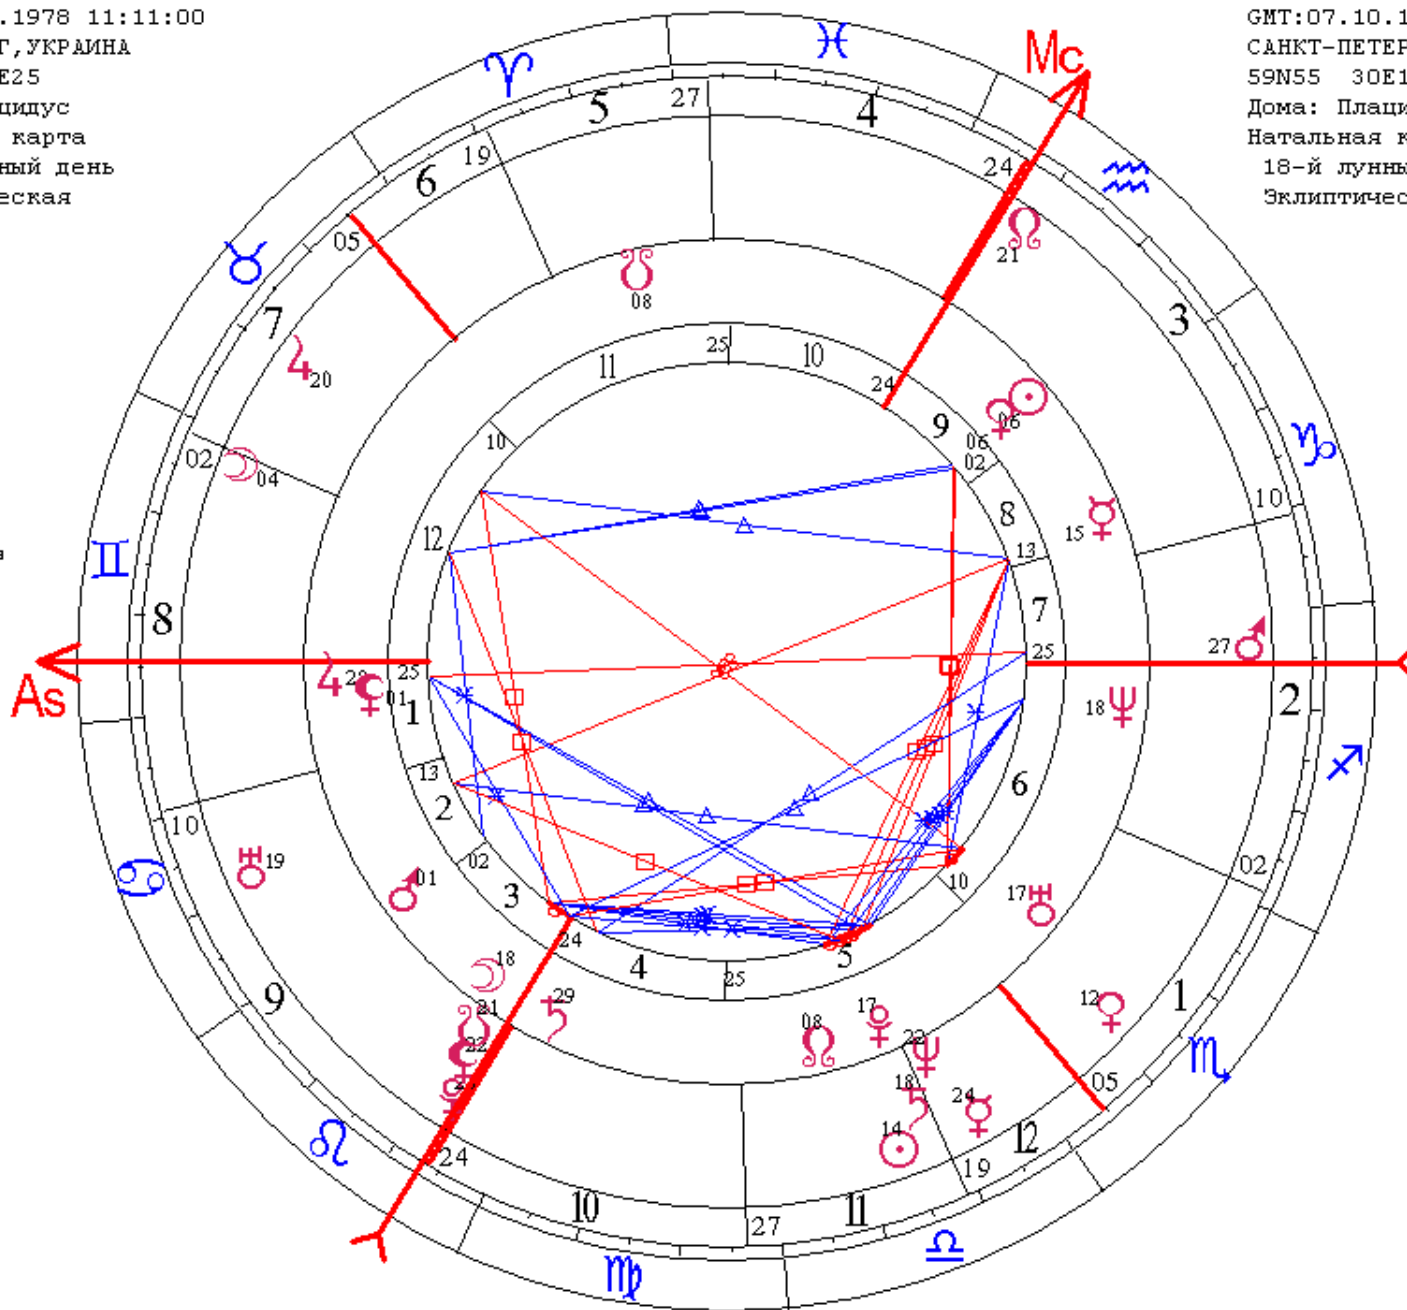

Зеленский – Путин

Зеленский на 14:11
LT: 25.01.1978 14:11:00 Ср
GMT:25.01.1978 11:11:00
КРИВОЙ РОГ, УКРАИНА
47N57 33E25
Дома: Плацидус
Натальная карта
17-й лунный день
Эклиптическая

Путин
LT: 07.10.1952 09:40:02 Вт
GMT:07.10.1952 06:40:02
САНКТ-ПЕТЕРБУРГ
59N55 30E15
Дома: Плацидус
Натальная карта
18-й лунный день
Эклиптическая

- ☉ 05 ♋08
- ☽ 17 ♏49
- ☿ 14 ♃57
- ♀ 05 ♋54
- ♁ 00 ♏14 r
- ♂ 27 ♀09 r
- ♂ 28 ♏49 r
- ♁ 16 ♍07
- ♂ 17 ♃31
- ♀ 16 ♁41 ra
- ♁ 07 ♁46 r

- ♁ 00 ♁52
- ♂ 07 ♃46 r
- As 24 ♀37
- Mo 23 ♋14
- II 12 ♁59
- III 01 ♏14
- V 24 ♎16
- VI 09 ♍06

- ☉ 13 ♁56
- ☽ 03 ♀00
- ☿ 23 ♁11
- ♀ 11 ♍43
- ♁ 26 ♃31
- ♂ 19 ♃45 r
- ♂ 17 ♁27
- ♁ 18 ♁24
- ♂ 21 ♁10
- ♀ 22 ♏43
- ♁ 20 ♋00 r
- ♁ 21 ♏23
- ♂ 20 ♏00 r
- As 04 ♍43
- Mo 23 ♏48
- II 01 ♃30
- III 09 ♃28
- V 26 ♃37
- VI 18 ♃55