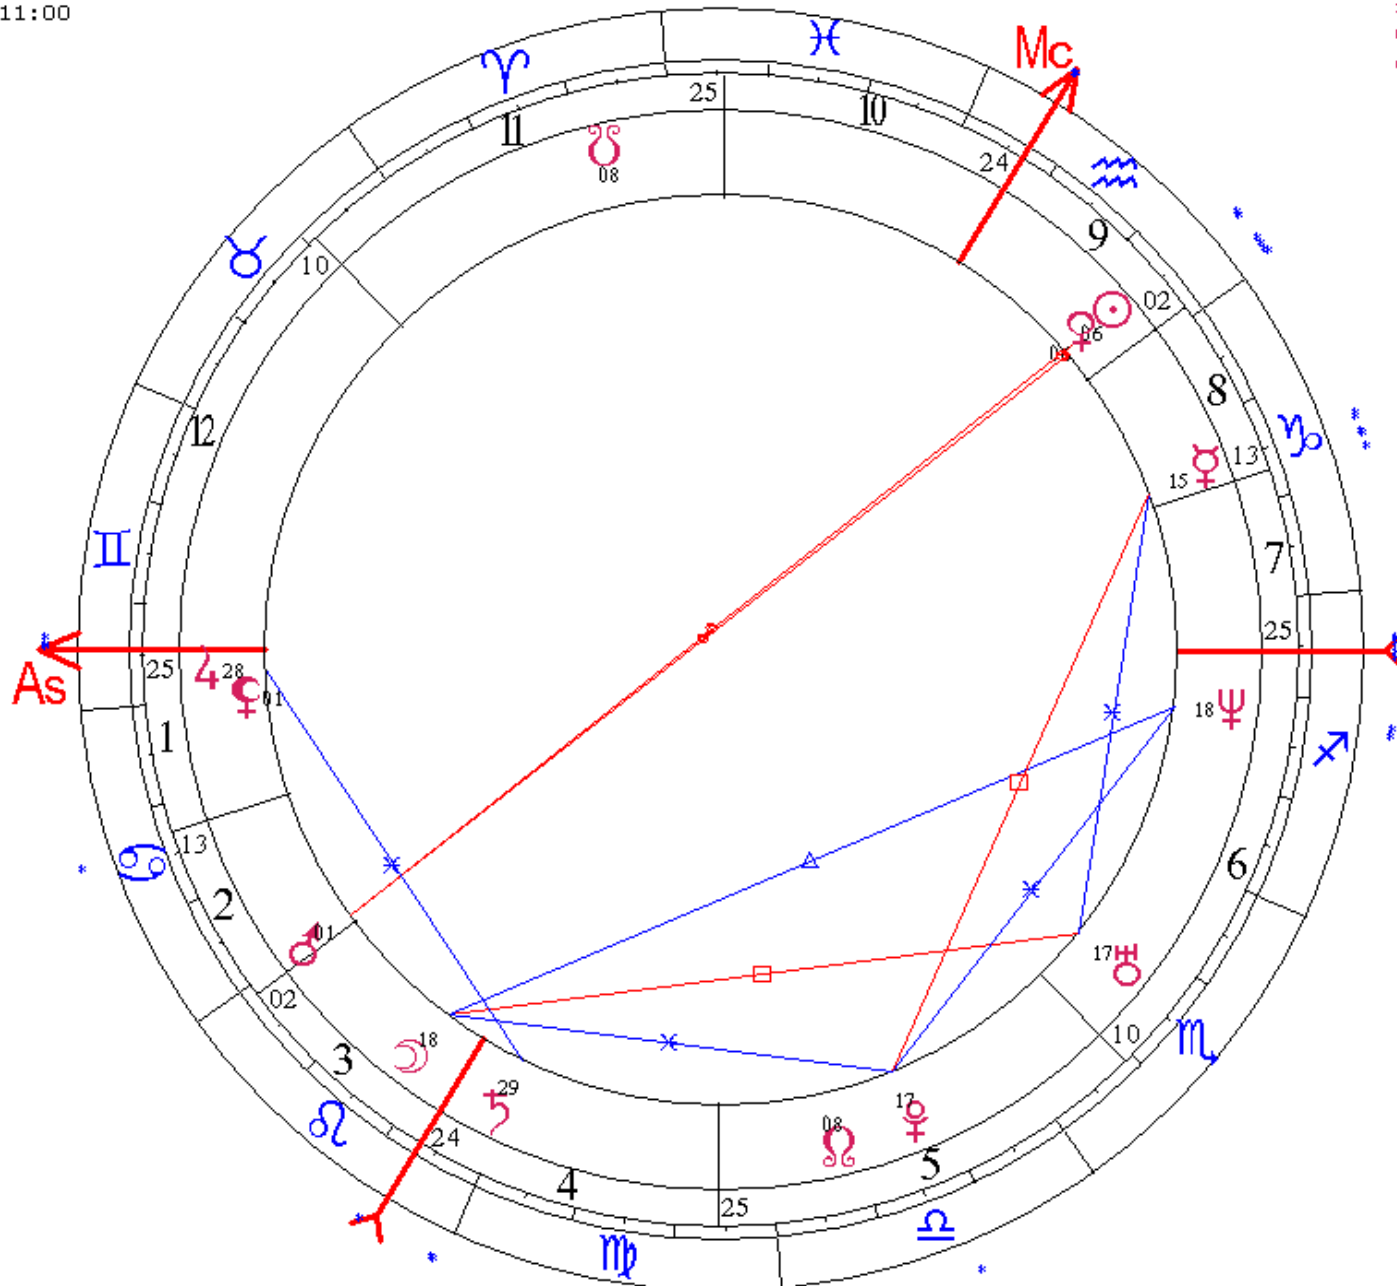

- ♊ 13 ♊ 23
- ♋ 18 ♌ 22 з
- ♌ 16 ♌ 17
- ♍ 20 ♍ 06
- ♎ 09 ♎ 35
- ♏ 23 ♏ 03
- ♐ 09 ♐ 37
- ♑ 26 ♑ 53

- ☉♂♀ ☉♂♀ ☉♂♀
- ☽♂♀ ☽♂♀ ☽♂♀
- ♂♂♀ ♀♂♀ ♀♂♀
- ♀♂♀ ♃♂♀ ☽♂♀
- ♈♂♀ ♄♂♀ ☽♂♀
- ♆♂♀ ♇♂♀ ♈♂♀

Цепочки по владению

Цепочки по изгнанию

Зеленский (14:11)

Зеленский

LT: 25.01.1978 14:11:00 Ср

GMT:25.01.1978 11:11:00

КРИВОЙ РОГ, УКРАИНА

47N57 33E25

Дома: Плацидус

Натальная карта

17-й лунный день

Эклиптическая

- ☉ 05 ♋ 08
- ☽ 17 ♏ 49
- ♃ 14 ♃ 57
- ♄ 05 ♋ 54
- ♅ 00 ♏ 14 r
- ♆ 27 ♀ 09 r
- ♇ 28 ♏ 49 r
- ♈ 16 ♍ 07
- ♉ 17 ♎ 31
- ♊ 16 ♏ 41 ra
- ♋ 07 ♏ 46 r

- ♀ 00 ♄ 52
- ♁ 07 ♃ 46 r
- ♂ 24 ♀ 37
- ♄ 23 ♋ 14
- ♅ 12 ♄ 59
- ♆ 01 ♏ 14
- ♇ 24 ♍ 16
- ♈ 09 ♍ 06