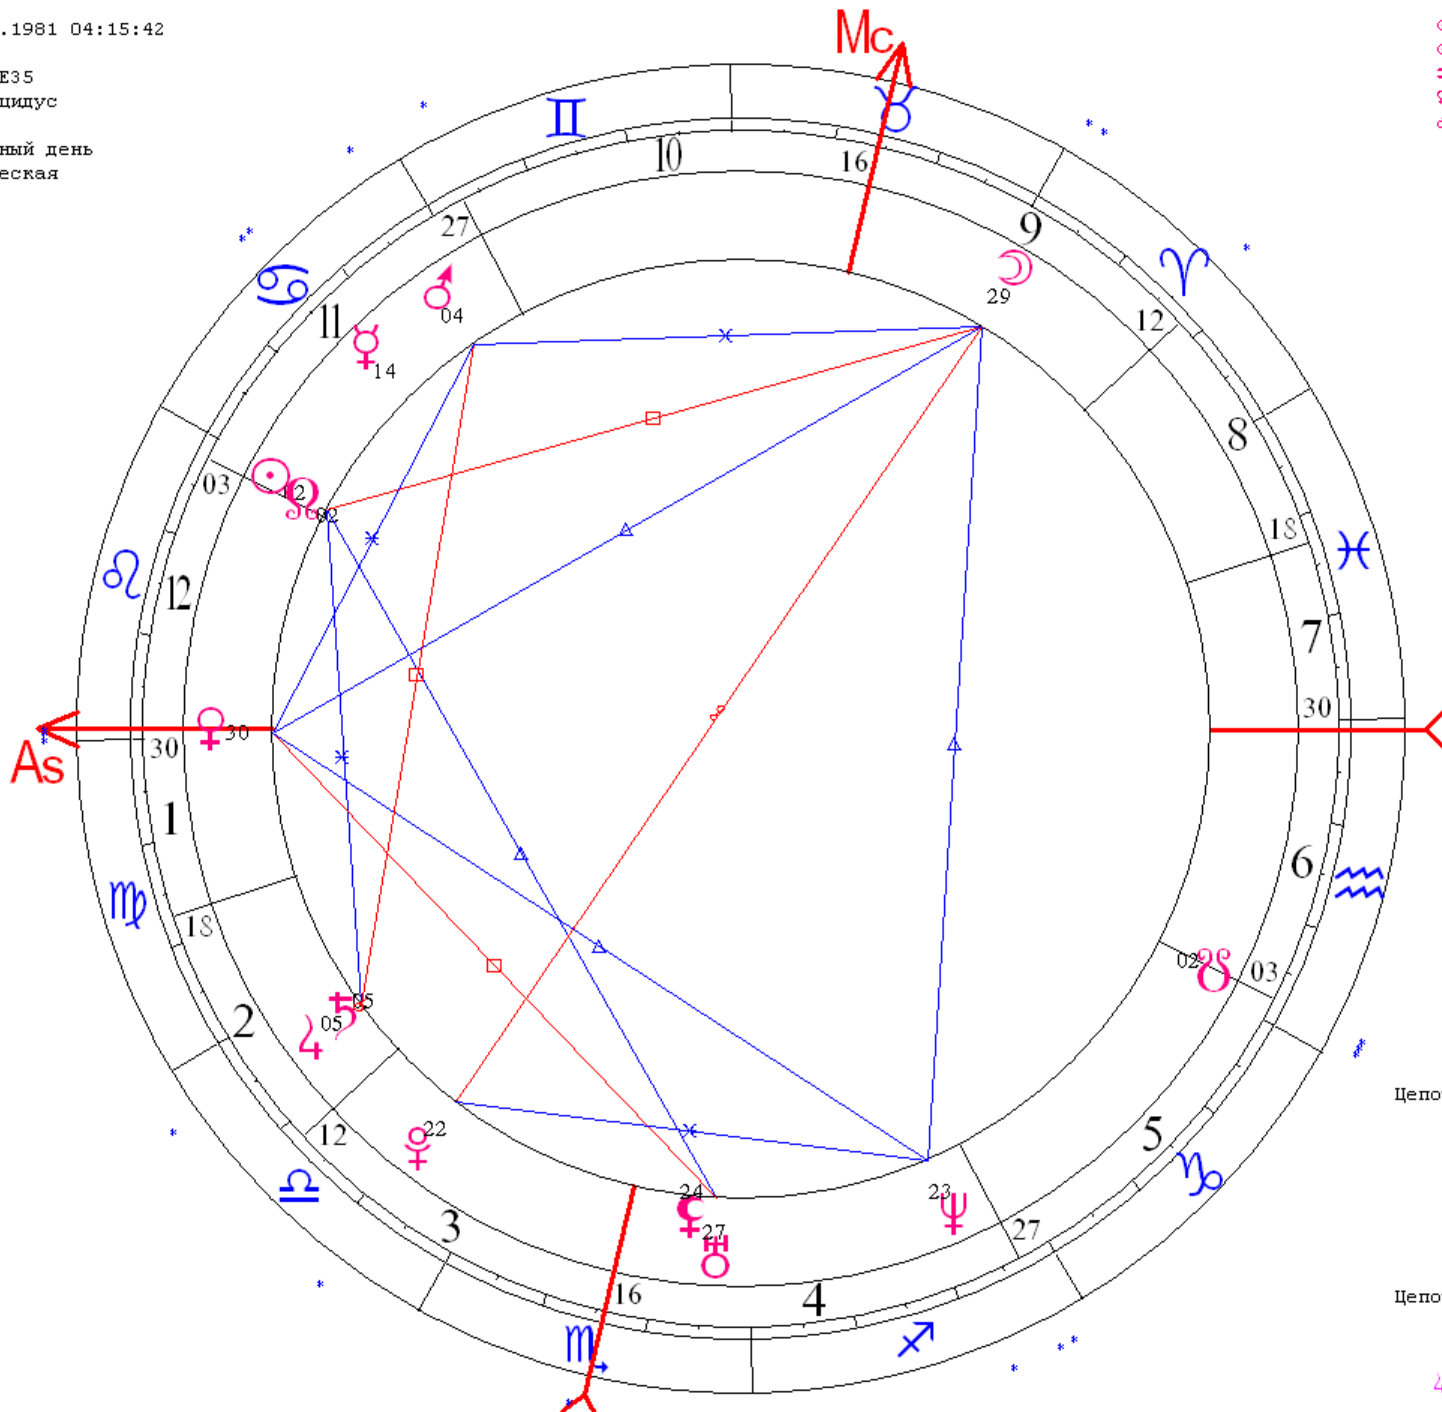

Соединение Юпитер – Сатурн 1980 года (3-тье из 3-х)

GMT:24.07.1981 04:15:42
МОСКВА
55N45 37E35
Дома: Плацидус
Транзит
23-й лунный день
Эклиптическая

☉	☿	☽	♂	♂
☽	♂	♂	♂	♂
♂	♂	♂	♂	♂
♂	♂	♂	♂	♂

- ☉ 01 ♁ 11
- ☽ 28 ♁ 12
- ♂ 13 ♁ 55
- ♀ 29 ♁ 30
- ♂ 03 ♁ 55
- ♂ 04 ♁ 56
- ♂ 04 ♁ 56
- ♂ 26 ♁ 06 р
- ♂ 22 ♁ 31 р
- ♂ 21 ♁ 41
- ♂ 01 ♁ 42

- ♀ 23 ♁ 05
- ♂ 01 ♁ 42
- As 29 ♁ 03
- Mb 15 ♁ 47
- II 17 ♁ 15
- III 11 ♁ 57
- V 26 ♁ 45
- VI 02 ♁ 10