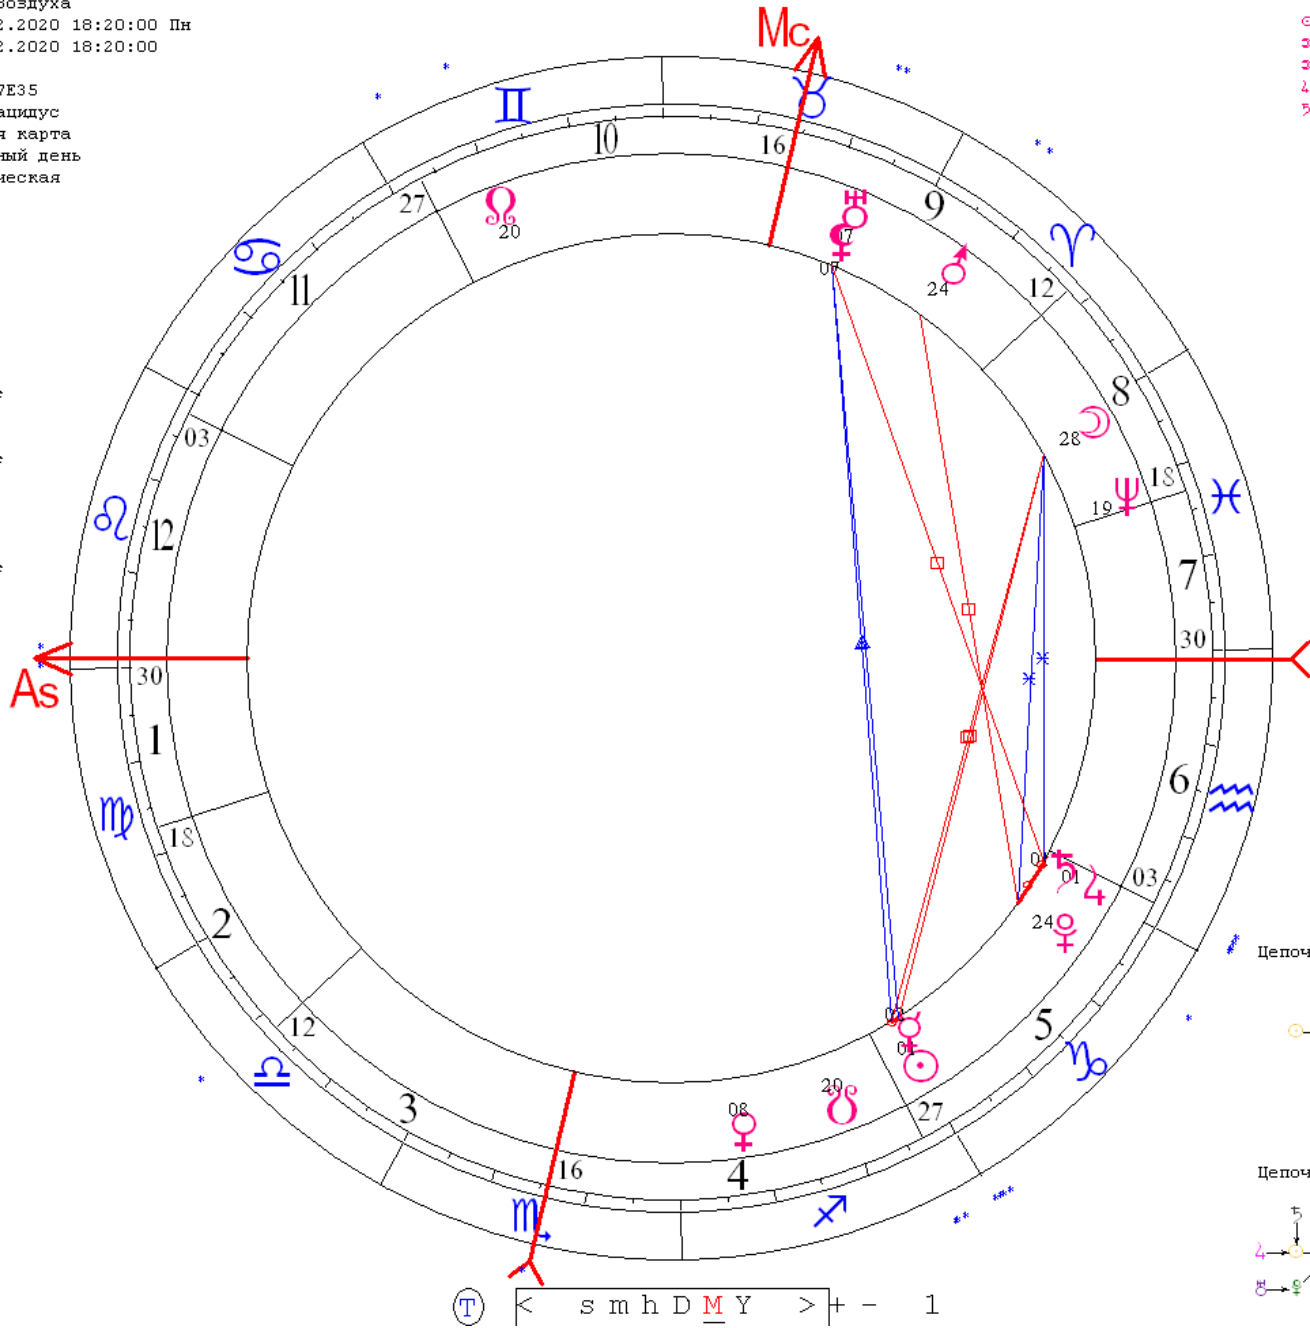

В 2019-й из 2018-го. Тенденции, время, времена Астрологическая символика времени

Соединение Юпитера с Сатурном в Водолее 21.12.2020

Мутация Воздуха
 LT: 21.12.2020 18:20:00 Пн
 GMT: 21.12.2020 18:20:00
 МОСКВА
 55N45 37E35
 Дома: Плацидус
 Натальная карта
 8-й лунный день
 Эклиптическая

○ 00 ♃ 21
 ☽ 27 ♉ 53
 ♄ 01 ♃ 16
 ♀ 07 ♉ 36
 ☿ 23 ♃ 13
 ♁ 00 ♃ 29
 ♃ 00 ♃ 29
 ☊ 06 ♃ 58 r
 ♃ 18 ♉ 19
 ♁ 23 ♃ 52
 ♄ 19 ♃ 52 r

♁ 06 ♃ 51
 ♃ 19 ♉ 52 r
 ♁ 29 ♃ 05
 ♄ 15 ♃ 49
 ♃ 17 ♃ 17
 ♃ 11 ♃ 59
 ♃ 26 ♃ 48
 ♃ 02 ♃ 12