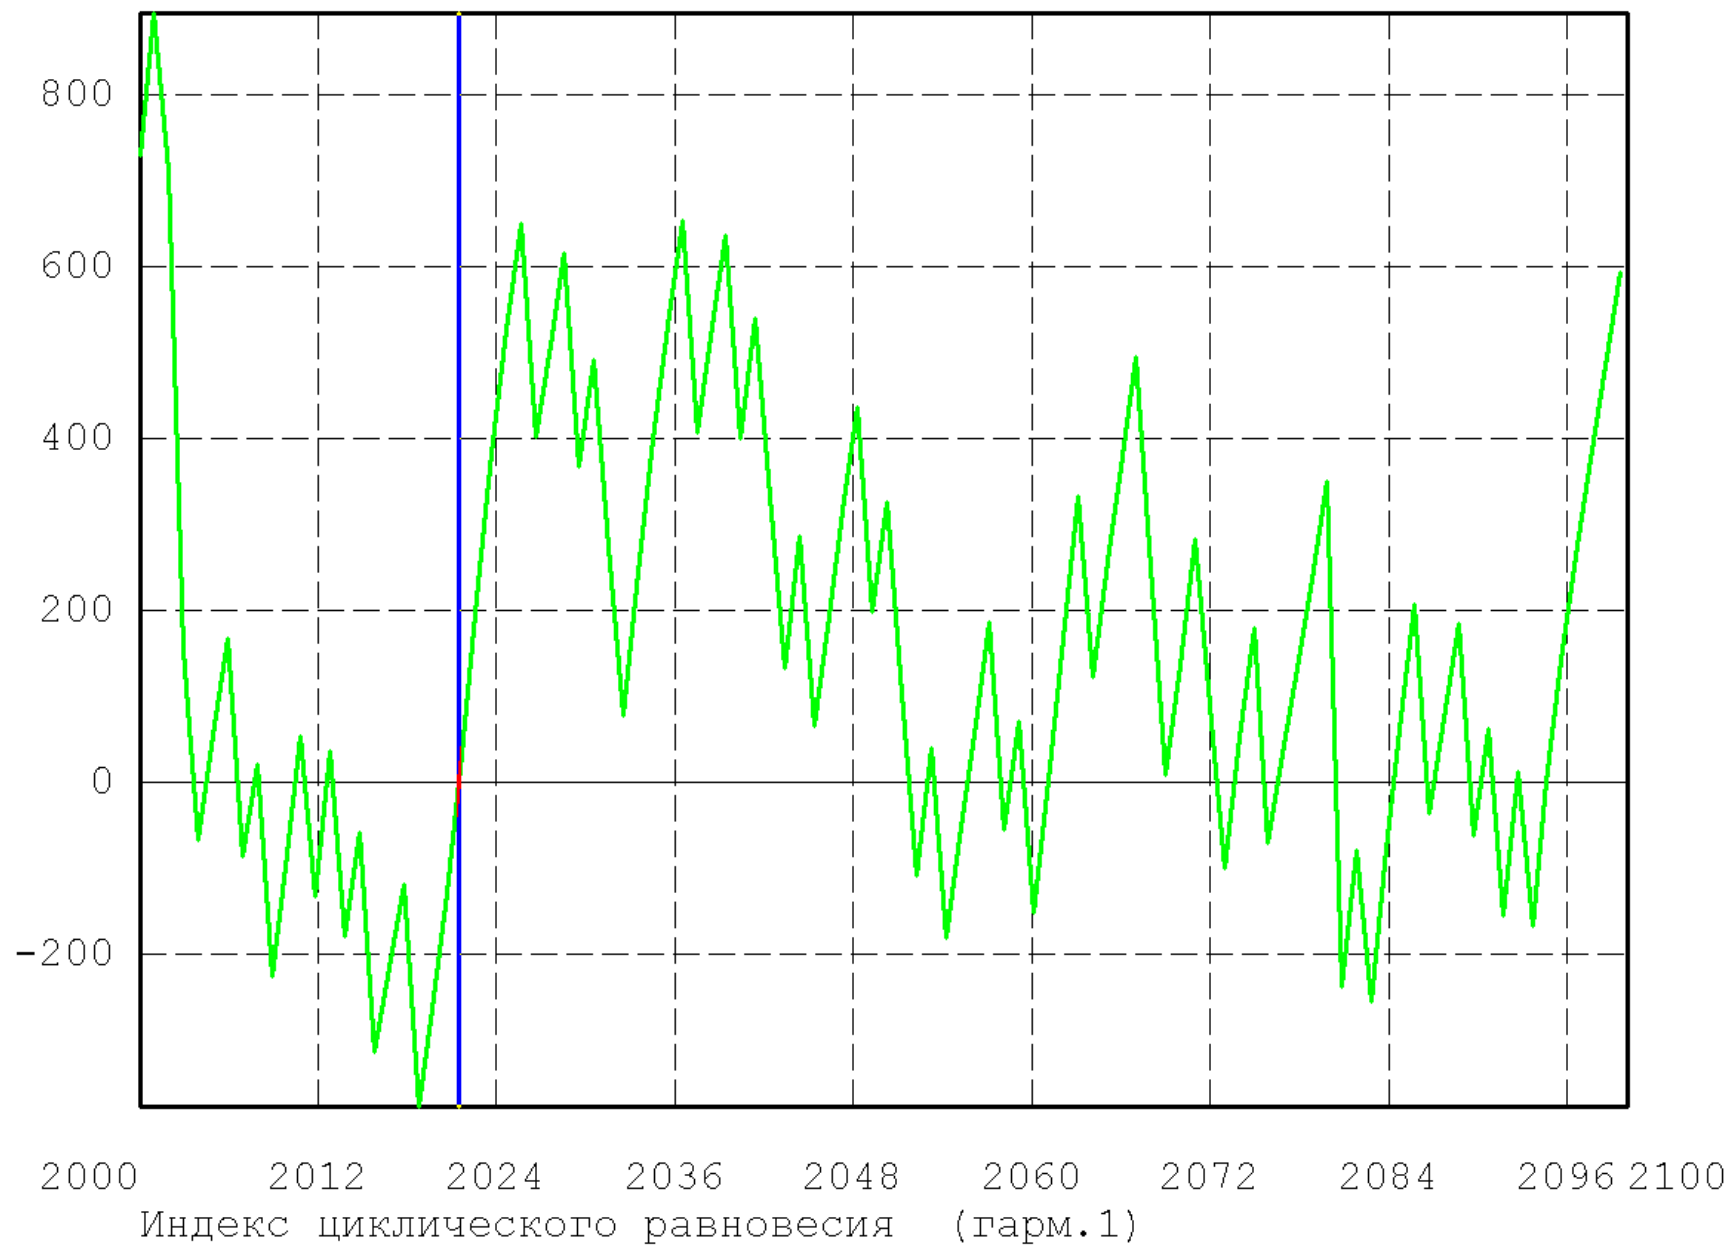

06.07.2021 23:14:06 = -128.7