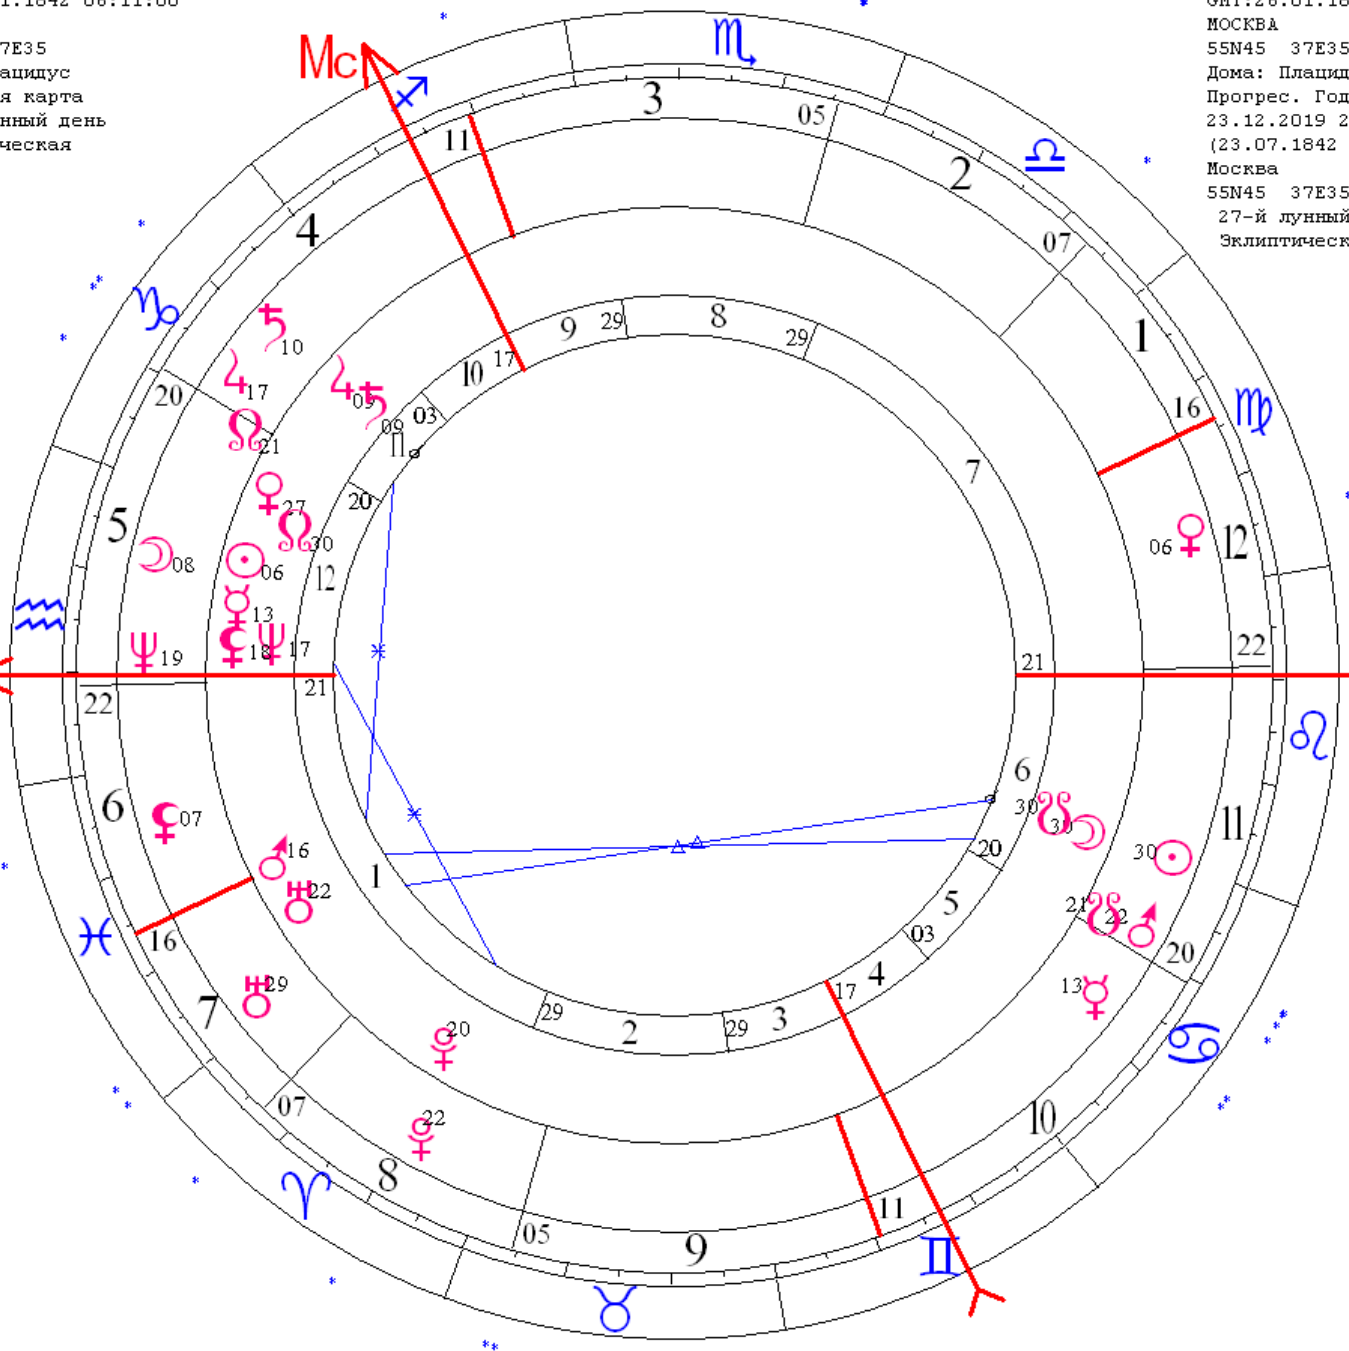

Большая мутация Земли. Прогрессии

Большая Мутация
LT: 26.01.1842 06:11:00 Ср
GMT:26.01.1842 06:11:00
МОСКВА
55N45 37E35
Дома: Плацидус
Натальная карта
15-й лунный день
Эклиптическая

Сейчас (Большая Мутация)
LT: 26.01.1842 06:11:00 Ср
GMT:26.01.1842 06:11:00
МОСКВА
55N45 37E35
Дома: Плацидус
Прогрес. Год=день
23.12.2019 23:53:44
(23.07.1842 03:59:30)
Москва
55N45 37E35
27-й лунный день
Эклиптическая

- ☉ 05 ♋57
- ☽ 29 ♉04
- ♃ 12 ♋00
- ♄ 26 ♃38
- ♅ 15 ♌18
- ♆ 08 ♃54
- ♇ 08 ♃54
- ♈ 21 ♌45
- ♉ 16 ♌20
- ♊ 19 ♍03
- ♋ 29 ♃55

- ♌ 17 ♍09
- ♍ 29 ♎55
- ♎ As 20 ♏23
- ♏ Mb 16 ♌37
- ♐ II 28 ♍29
- ♑ III 28 ♎23
- ♒ V 02 ♏03
- ♓ VI 19 ♐35

- ☉ 29 ♎50
- ☽ 07 ♋43
- ♃ 12 ♋25
- ♄ 05 ♌08
- ♅ 21 ♎45
- ♆ 16 ♃10 z
- ♇ 09 ♃44 z
- ♈ 28 ♌09 z
- ♉ 18 ♌23 z
- ♊ 21 ♍58 za
- ♋ 20 ♃48 z

- ♌ 06 ♌55
- ♍ 20 ♎48 z
- ♎ As 15 ♏57
- ♏ Mb 10 II 29
- ♐ II 06 ♎48
- ♑ III 04 ♌31
- ♒ V 19 ♃27
- ♓ VI 21 ♋17