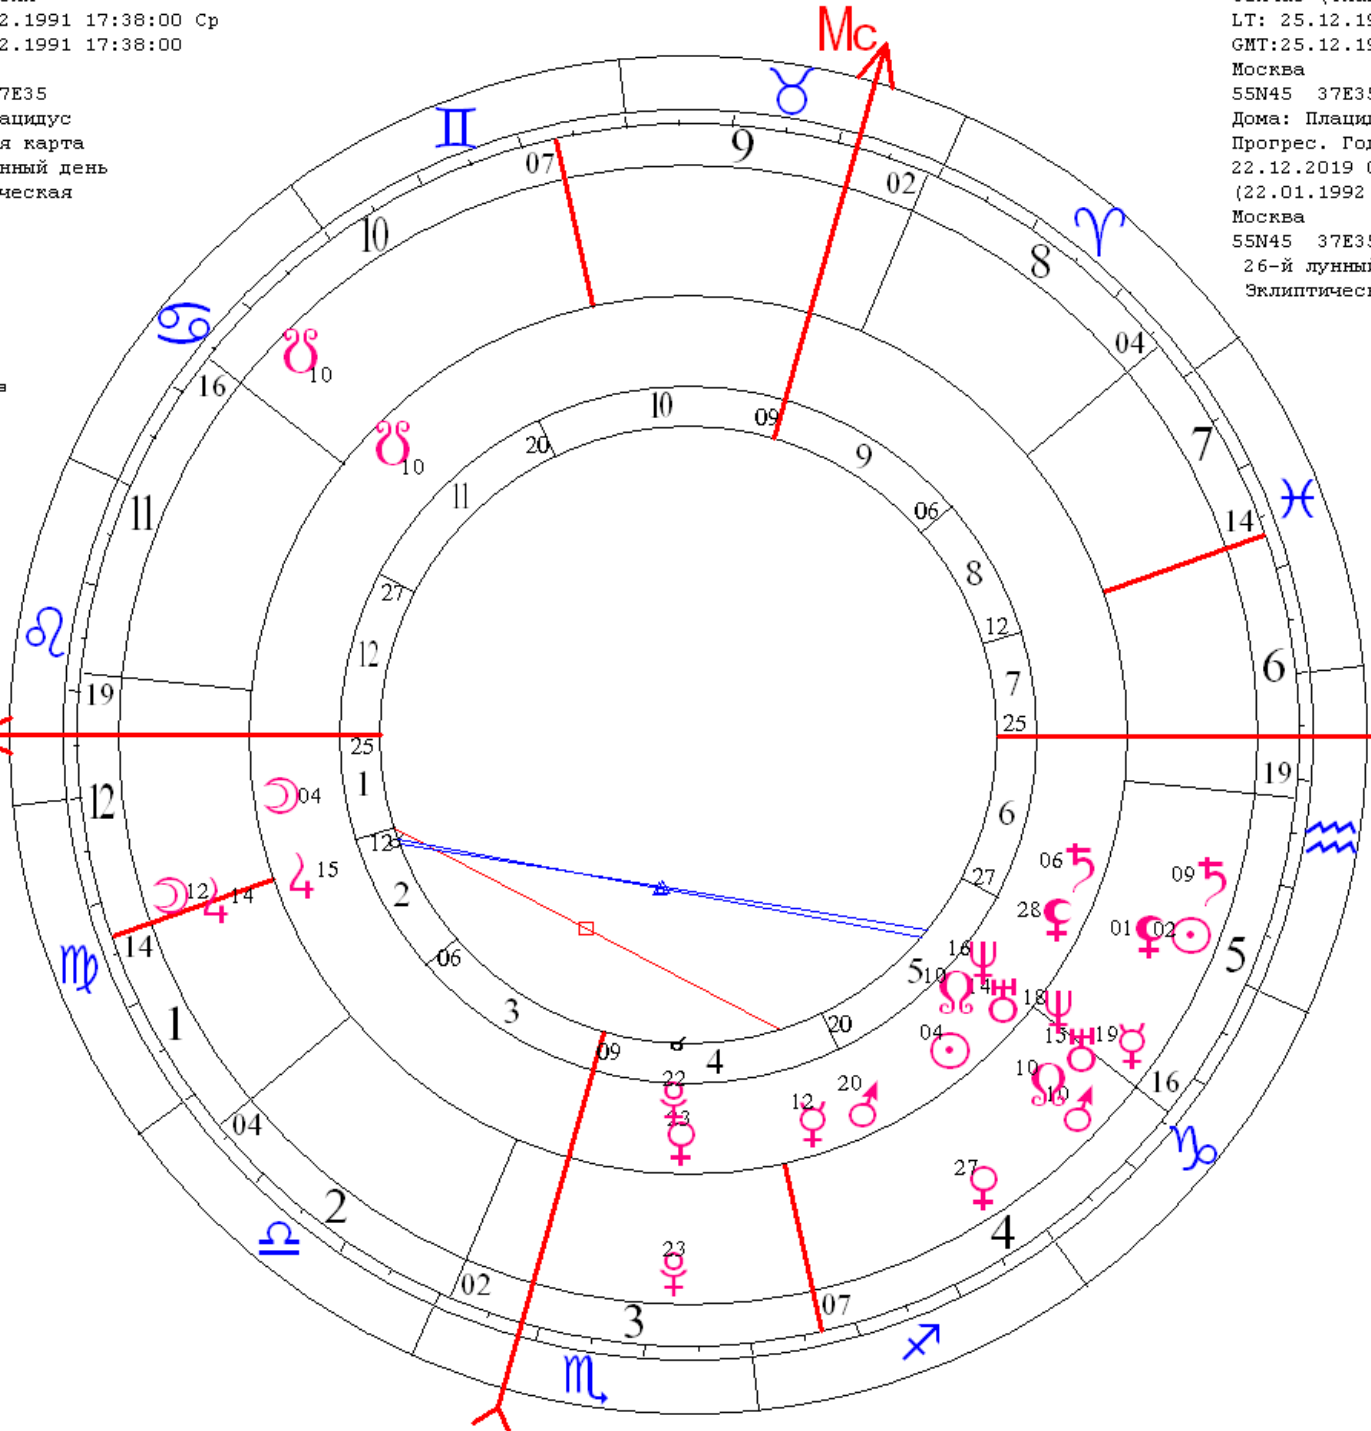

Флаг России
LT: 25.12.1991 17:38:00 Ср
GMT:25.12.1991 17:38:00
Москва
55N45 37E35
Дома: Плацидус
Натальная карта
25-й лунный день
Эклиптическая

Сейчас (Флаг России)
LT: 25.12.1991 17:38:00 Ср
GMT:25.12.1991 17:38:00
Москва
55N45 37E35
Дома: Плацидус
Прогрес. Год=день
22.12.2019 01:17:13
(22.01.1992 17:24:22)
Москва
55N45 37E35
26-й лунный день
Эклиптическая

- ☉ 03 ♀ 26
- ☽ 03 ♀ 09
- ☿ 11 ♀ 27
- ♁ 22 ♀ 55
- ♂ 19 ♀ 12
- ♃ 14 ♀ 35 а
- ♄ 05 ♀ 10
- ♅ 13 ♀ 19
- ♆ 15 ♀ 59
- ♁ 21 ♀ 54
- ♂ 09 ♀ 51

- ♁ 27 ♀ 01
- ♂ 09 ♀ 51
- As 24 ♀ 07
- Mb 08 ♀ 11
- II 11 ♀ 33
- III 05 ♀ 14
- V 19 ♀ 37
- VI 26 ♀ 25

- ☉ 01 ♀ 57
- ☽ 11 ♀ 47
- ☿ 18 ♀ 42
- ♁ 26 ♀ 51
- ♂ 09 ♀ 56
- ♃ 13 ♀ 48 x
- ♄ 08 ♀ 23
- ♅ 14 ♀ 58
- ♆ 17 ♀ 02
- ♁ 22 ♀ 38
- ♂ 09 ♀ 42 x

- ♁ 00 ♀ 07
- ♂ 09 ♀ 42 x
- As 13 ♀ 17
- Mb 06 ♀ 42
- II 03 ♀ 43
- III 01 ♀ 01
- V 15 ♀ 59
- VI 18 ♀ 17