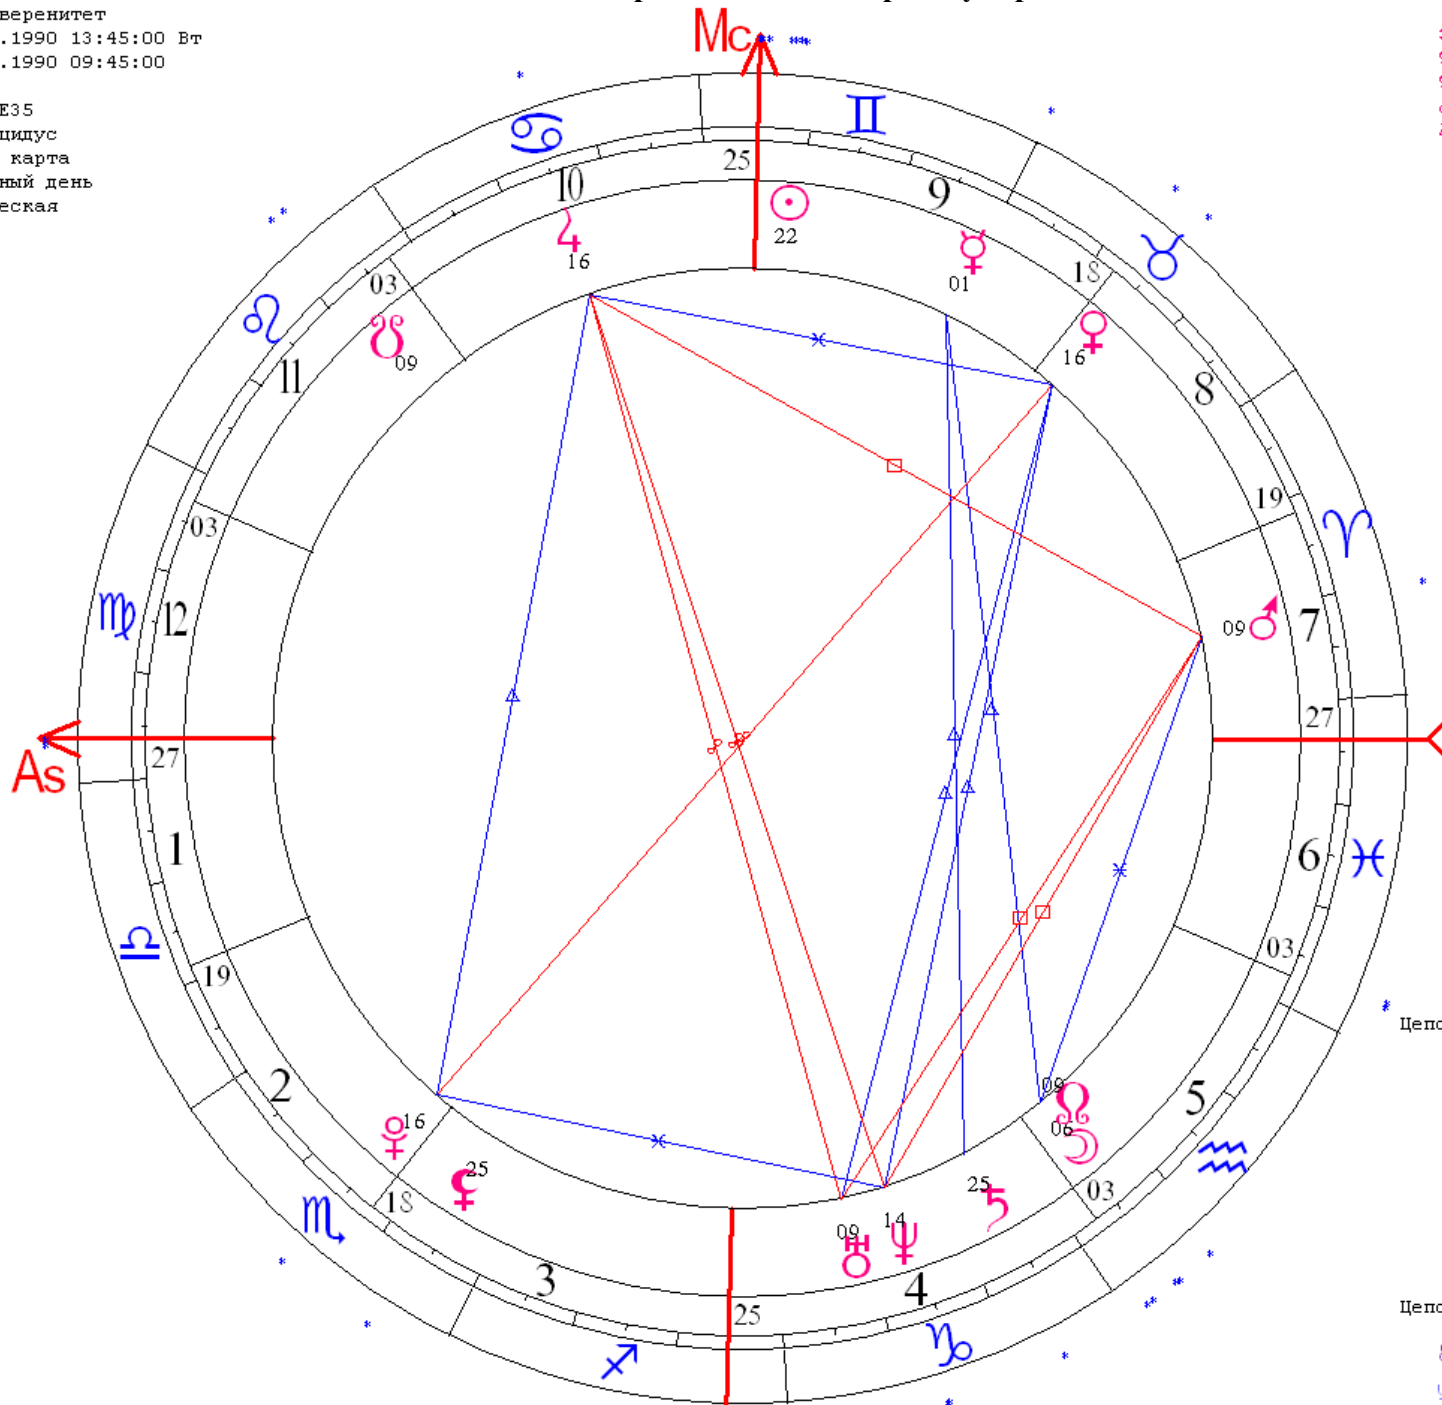

Есть еще одна важная карта России – карта суверенитета

Россия суверенитет
LT: 12.06.1990 13:45:00 Вт
GMT: 12.06.1990 09:45:00
МОСКВА
55N45 37E35
Дома: Плацидус
Натальная карта
19-й лунный день
Эклиптическая

- ☉ 21 II 10
- ☽ 05 III 30
- ♃ 00 II 36
- ♄ 15 III 09
- ♅ 08 III 49
- ♆ 15 III 13
- ♇ 24 III 12
- ♈ 08 III 17
- ♉ 13 III 48
- ♊ 15 III 28
- ♋ 08 III 04

- ♌ 24 III 36
- ♍ 08 III 04
- ♎ 26 III 12
- ♏ 24 III 46
- ♐ 18 III 32
- ♑ 17 III 47
- ♒ 02 III 32
- ♓ 02 III 50

- ☉ Δ ♀ ☽ × ♃ ♃ Δ ♀
- ☽ × ♃ ♃ Δ ♀ ☽ Δ ♀
- ♃ ♃ Δ ♀ ☽ Δ ♀
- ♄ ♃ Δ ♀ ♃ Δ ♀
- ♅ Δ ♀ ♃ Δ ♀
- ♆ Δ ♀ ♃ Δ ♀
- ♇ Δ ♀ ♃ Δ ♀
- ♈ Δ ♀ ♃ Δ ♀
- ♉ Δ ♀ ♃ Δ ♀
- ♊ Δ ♀ ♃ Δ ♀
- ♋ Δ ♀ ♃ Δ ♀
- ♌ Δ ♀ ♃ Δ ♀
- ♍ Δ ♀ ♃ Δ ♀
- ♎ Δ ♀ ♃ Δ ♀
- ♏ Δ ♀ ♃ Δ ♀
- ♐ Δ ♀ ♃ Δ ♀
- ♑ Δ ♀ ♃ Δ ♀
- ♒ Δ ♀ ♃ Δ ♀
- ♓ Δ ♀ ♃ Δ ♀