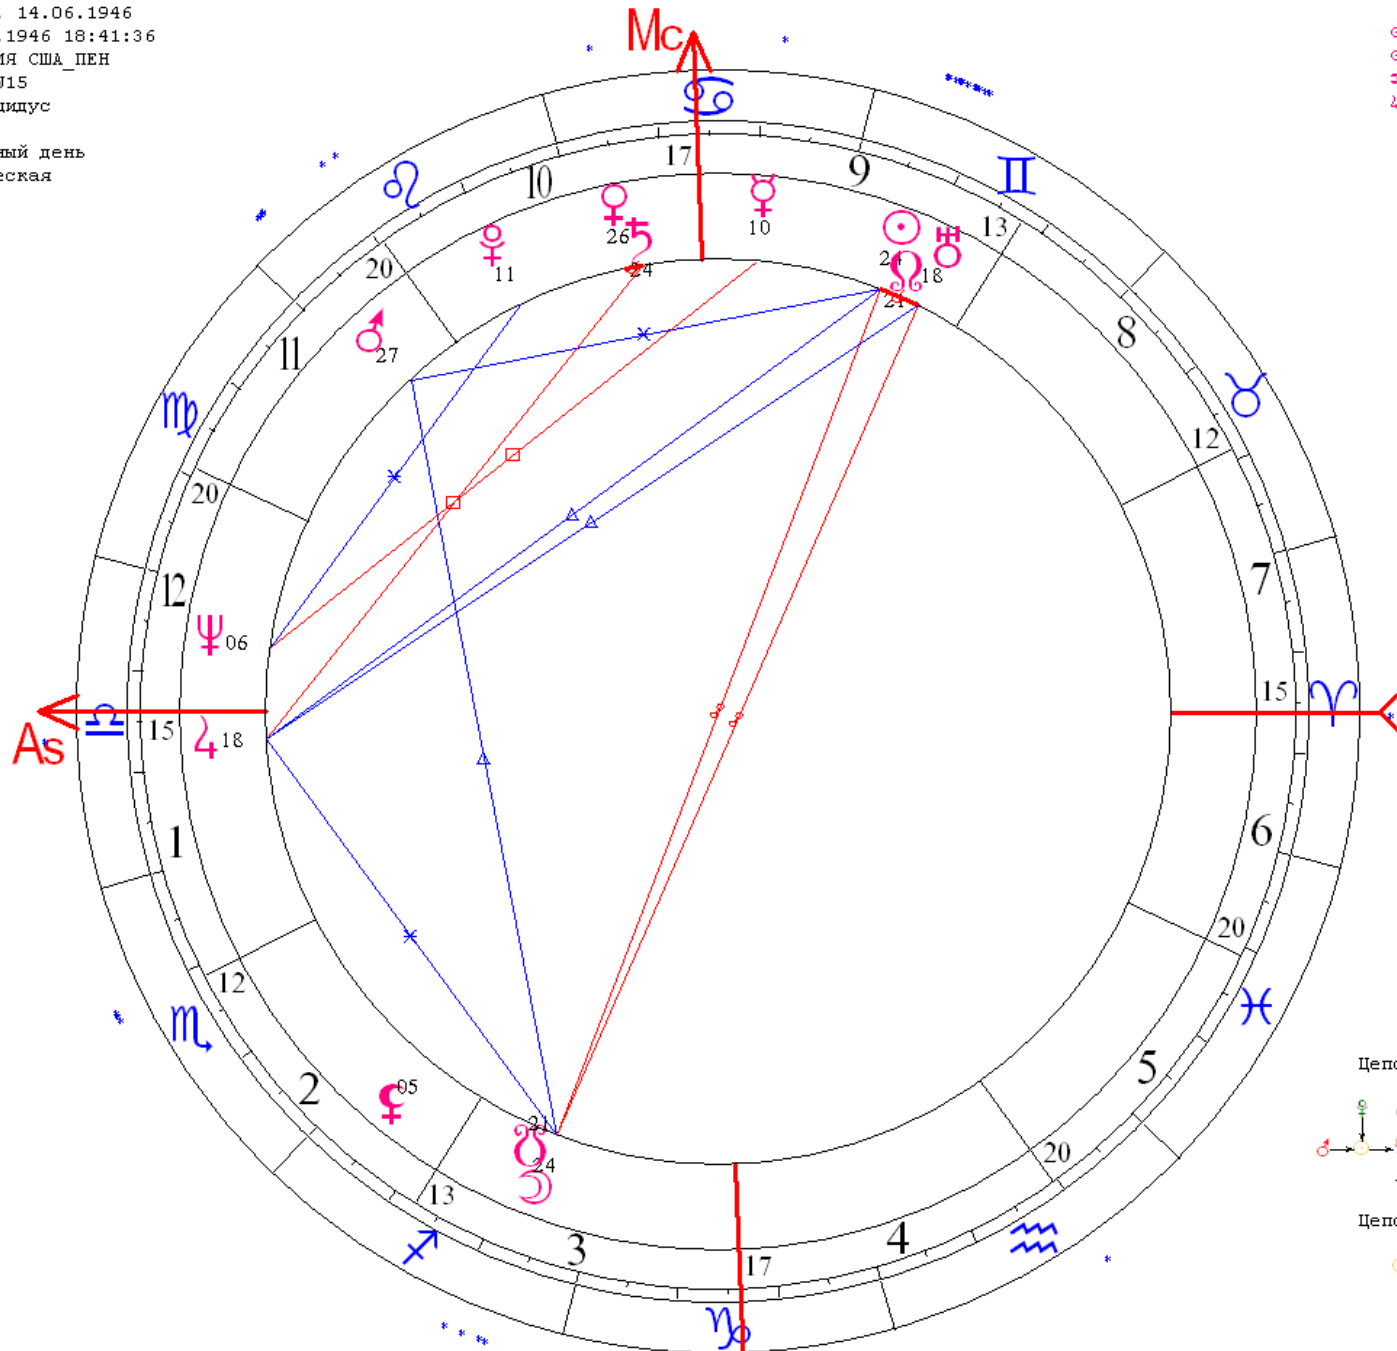

Затмение «Трампа» 1946 года в 24 градусе Близнецов,
которое имело место через 4 часа после его рождения.

Лунн.затм. 14.06.1946
GMT:14.06.1946 18:41:36
ФИЛАДЕЛЬФИЯ США_ПЕН
39N53 75W15
Дома: Плацидус
Транзит
15-й лунный день
Эклиптическая

- ☉ 23 ♊ 05
- ☽ 23 ♋ 05
- ♀ 09 ♋ 09
- ♁ 25 ♋ 56
- ♂ 26 ♋ 52
- ♃ 17 ♌ 27 а
- ♄ 23 ♌ 50
- ♅ 17 ♌ 54
- ♆ 05 ♌ 51 га
- ♇ 10 ♌ 03
- ♁ 20 ♌ 48 г

- ♀ 04 ♋ 30
- ♃ 20 ♋ 48 г
- ♁ 14 ♌ 04
- ♂ 16 ♌ 14
- ♄ 11 ♌ 17
- ♅ 12 ♌ 24
- ♆ 19 ♌ 29
- ♇ 19 ♌ 08

- ☉ ☽ ☽ ☽ ☽ ☽
- ☽ ☽ ☽ ☽ ☽ ☽
- ☽ ☽ ☽ ☽ ☽ ☽
- ☽ ☽ ☽ ☽ ☽ ☽