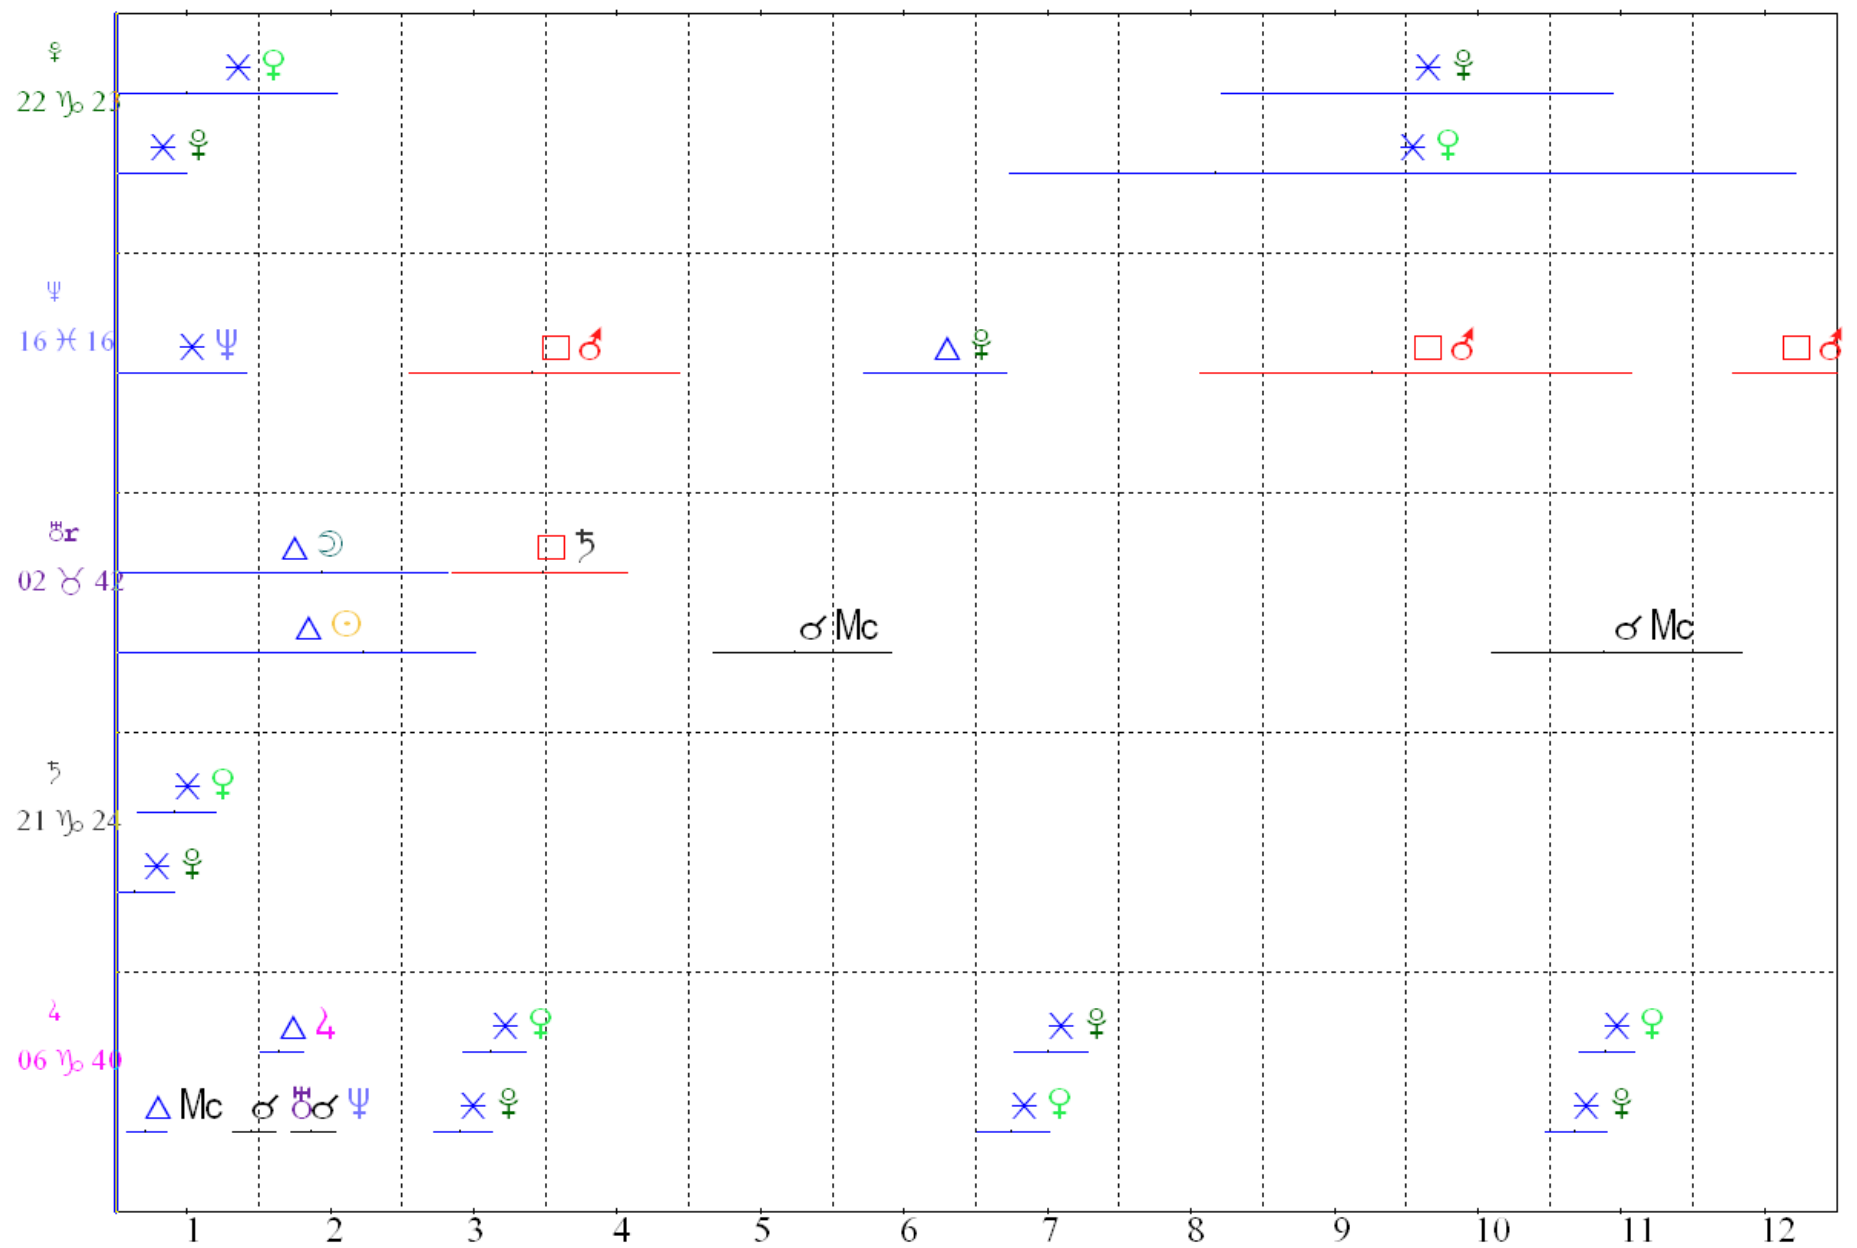

Цепочки по владению

Цепочки по изгнанию

01.01.2020 ☉ 03 ♋ 26 4 14 ♎ 35 As 24 ♏ 07 Mc 08 ♉ 11 01.01.2021

☽ 03 ♎ 09 ♃ 05 ♃ 10

♀ 11 ♂ 27 ♁ 13 ♋ 19

♀ 22 ♎ 55 ♁ 15 ♋ 59

♂ 19 ♂ 12 ♁ 21 ♎ 54

01.01.2020