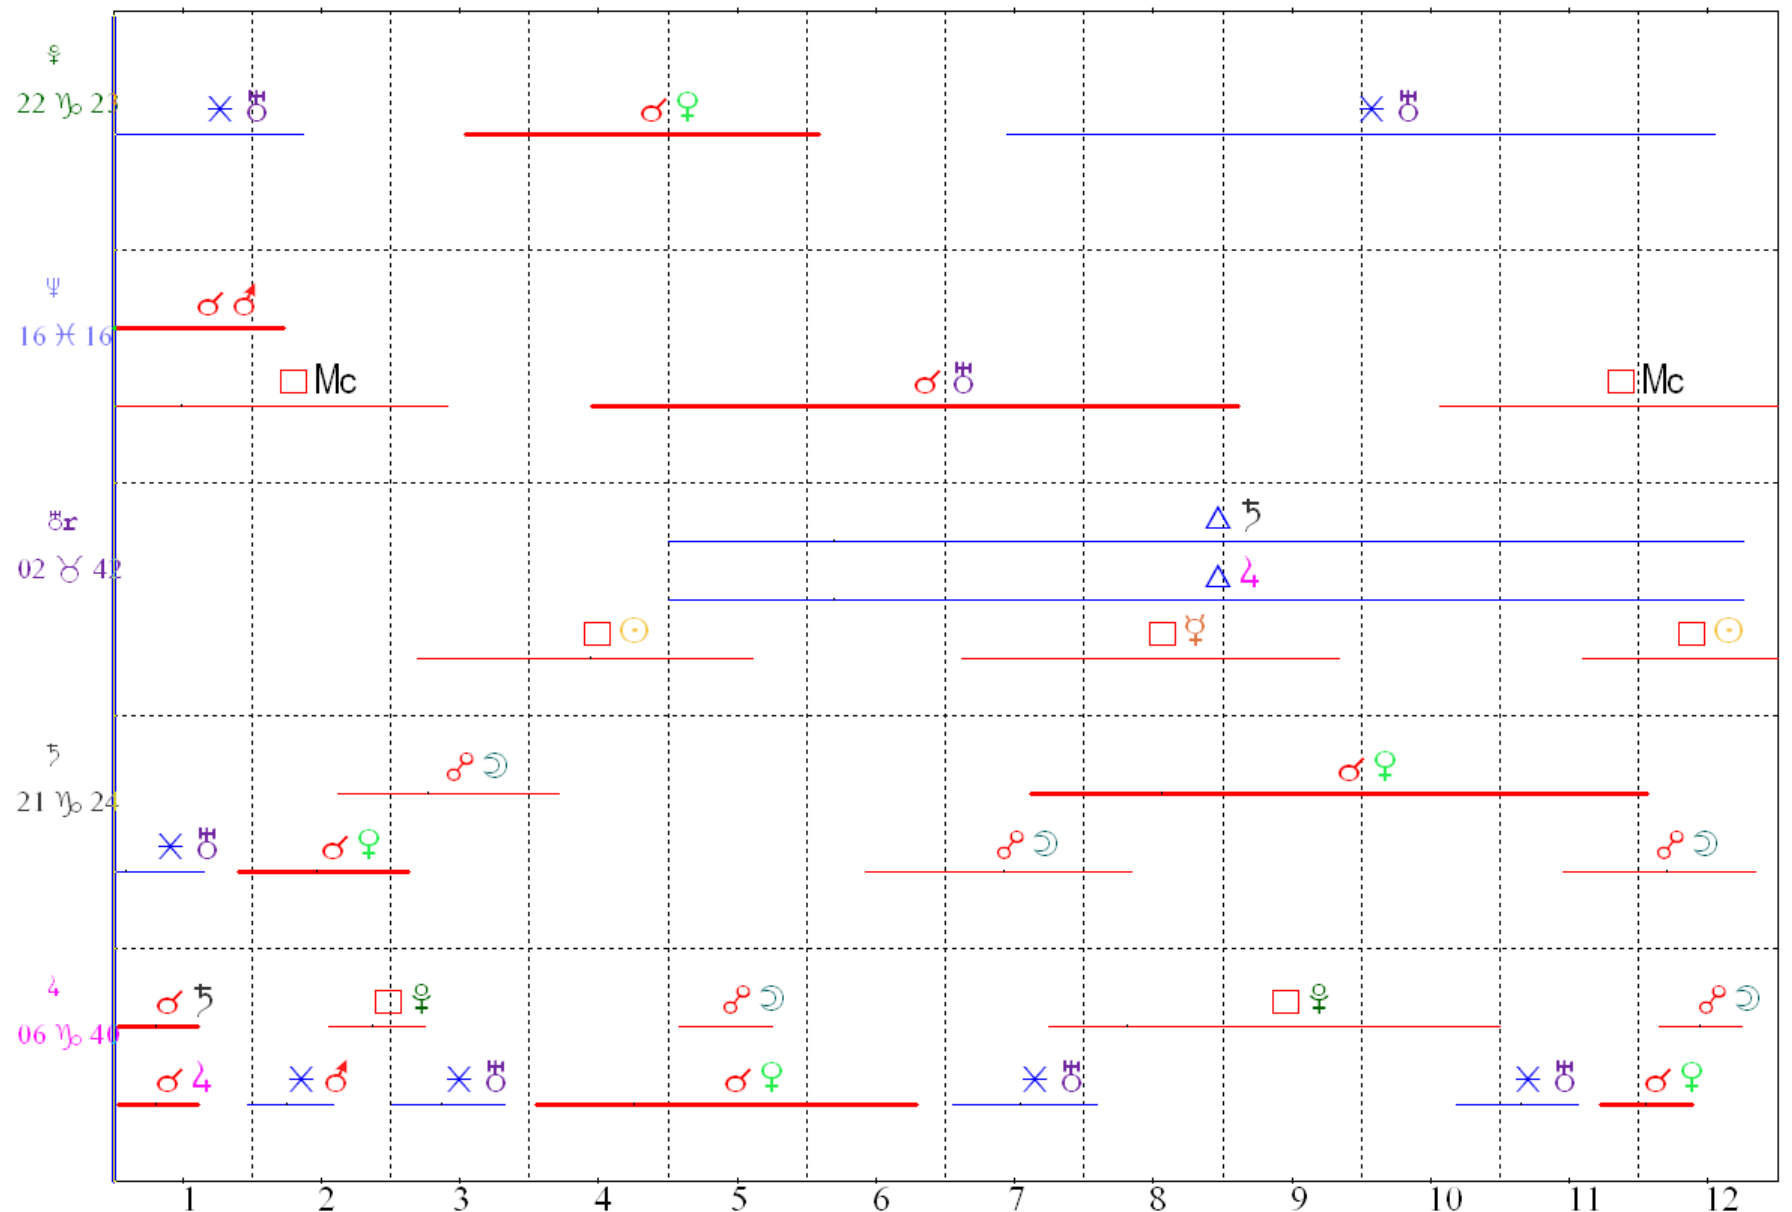

БМ Земли. График транзитов на 2020 год (орбис 2 градуса)

01.01.2020 ☉ 05 ♋ 57 4 08 ♃ 54

☽ 29 ♋ 04 5 08 ♃ 54

♀ 12 ♋ 00 8 21 ♃ 45

♀ 26 ♃ 38 ♀ 16 ♋ 20

♂ 15 ♃ 18 ♀ 19 ♃ 03

As 20 ♋ 23

Mc 16 ♋ 37

01.01.2021

01.01.2020

Большая Мутация
26.01.1842 06:11:00 (LT)