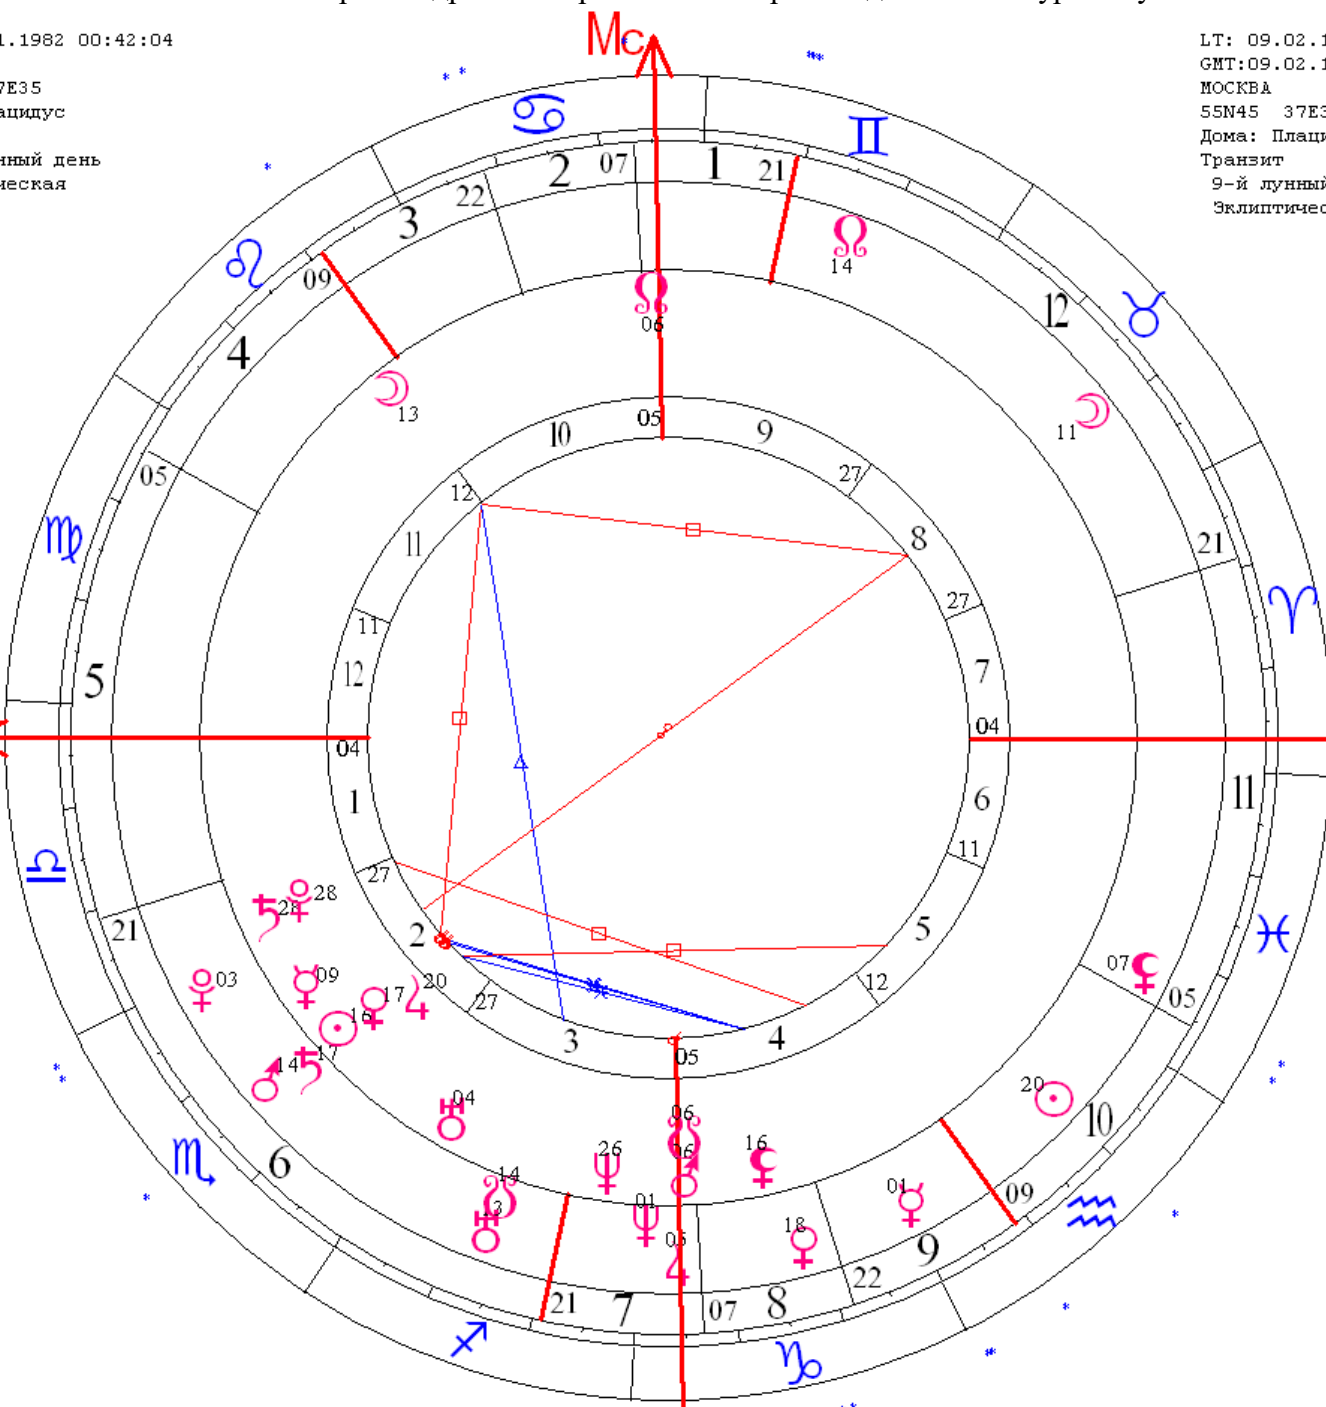

Смерть Андропова. Транзиты по карте соединения Сатурн-Плутон

GMT:08.11.1982 00:42:04
МОСКВА
55N45 37E35
Дома: Плацидус
Транзит
23-й лунный день
Эклиптическая

LT: 09.02.1984 12:00:00 Чт
GMT:09.02.1984 09:00:00
МОСКВА
55N45 37E35
Дома: Плацидус
Транзит
9-й лунный день
Эклиптическая

- ☉ 15 ♍ 17
- ☽ 12 ♌ 04
- ♂ 08 ♍ 11
- ♀ 16 ♍ 16
- ♃ 05 ♃ 17
- ♄ 19 ♍ 39
- ♅ 27 ♃ 36
- ♆ 03 ♄ 42
- ♇ 25 ♄ 19
- ♈ 27 ♃ 36
- ♉ 05 ♉ 32

- ♀ 15 ♃ 32
- ♃ 05 ♃ 32
- ♂ 03 ♃ 19
- ♄ 04 ♉ 34
- ♅ 26 ♃ 37
- ♆ 26 ♍ 52
- ♇ 11 ♄ 26
- ♈ 10 ♄ 55

- ☉ 19 ♄ 48
- ☽ 10 ♃ 42
- ♂ 00 ♄ 26
- ♀ 17 ♃ 54
- ♃ 13 ♍ 58
- ♄ 04 ♃ 13
- ♅ 16 ♍ 11
- ♆ 12 ♄ 56
- ♇ 00 ♃ 40
- ♈ 02 ♍ 08 ra
- ♉ 13 ♍ 15 r

- ♀ 06 ♄ 37
- ♃ 13 ♄ 15 r
- ♂ 20 ♍ 54
- ♄ 08 ♄ 48
- ♅ 06 ♉ 45
- ♆ 21 ♉ 27
- ♇ 04 ♍ 25
- ♈ 20 ♃ 57