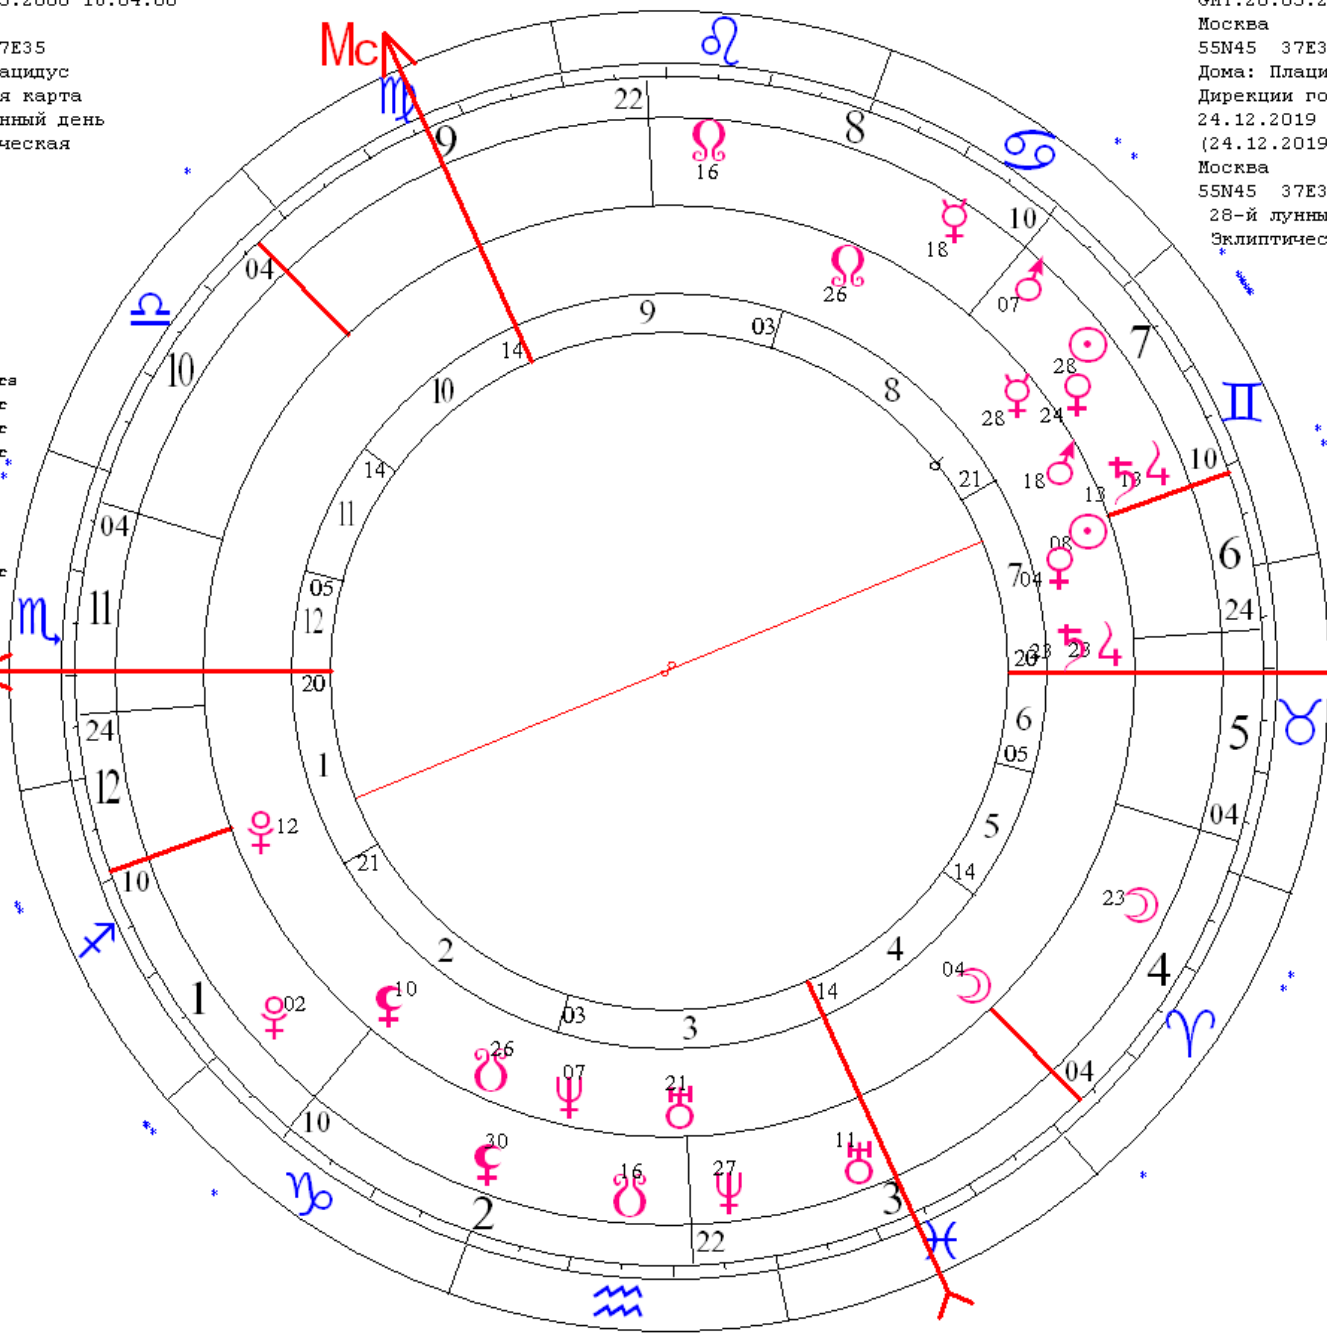

Дирекции Малой мутации

Малая мутация
LT: 28.05.2000 16:04:00 Вc
GMT:28.05.2000 16:04:00
Москва
55N45 37E35
Дома: Плацидус
Натальная карта
15-й лунный день
Эклиптическая

Сейчас (Малая мутация)
LT: 28.05.2000 16:04:00 Вc
GMT:28.05.2000 16:04:00
Москва
55N45 37E35
Дома: Плацидус
Дирекции год=град (Прогр.символ.)
24.12.2019 23:49:54
(24.12.2019 23:49:54)
Москва
55N45 37E35
28-й лунный день
Эклиптическая

- ☉ 07 ♀ 37
- ☽ 03 ♀ 15
- ♃ 27 ♀ 37
- ♄ 03 ♀ 53
- ♅ 17 ♀ 14
- ♆ 22 ♀ 43
- ♇ 22 ♀ 43
- ♈ 20 ♀ 49 ra
- ♉ 06 ♀ 28 r
- ♊ 11 ♀ 39 r
- ♋ 25 ♀ 47 r

- ♌ 09 ♀ 55
- ♍ 25 ♀ 47 r
- ♎ 19 ♀ 40
- ♏ 13 ♀ 49
- ♐ 20 ♀ 08
- ♑ 02 ♀ 16
- ♒ 13 ♀ 32
- ♓ 04 ♀ 15

- ☉ 27 ♀ 11
- ☽ 22 ♀ 50
- ♃ 17 ♀ 12
- ♄ 23 ♀ 27
- ♅ 06 ♀ 48
- ♆ 12 ♀ 18
- ♇ 12 ♀ 18
- ♈ 10 ♀ 24 r
- ♉ 26 ♀ 02 r
- ♊ 01 ♀ 14 r
- ♋ 15 ♀ 22 r

- ♌ 29 ♀ 30
- ♍ 15 ♀ 22 r
- ♎ 09 ♀ 15
- ♏ 03 ♀ 23
- ♐ 09 ♀ 42
- ♑ 21 ♀ 51
- ♒ 03 ♀ 06
- ♓ 23 ♀ 47