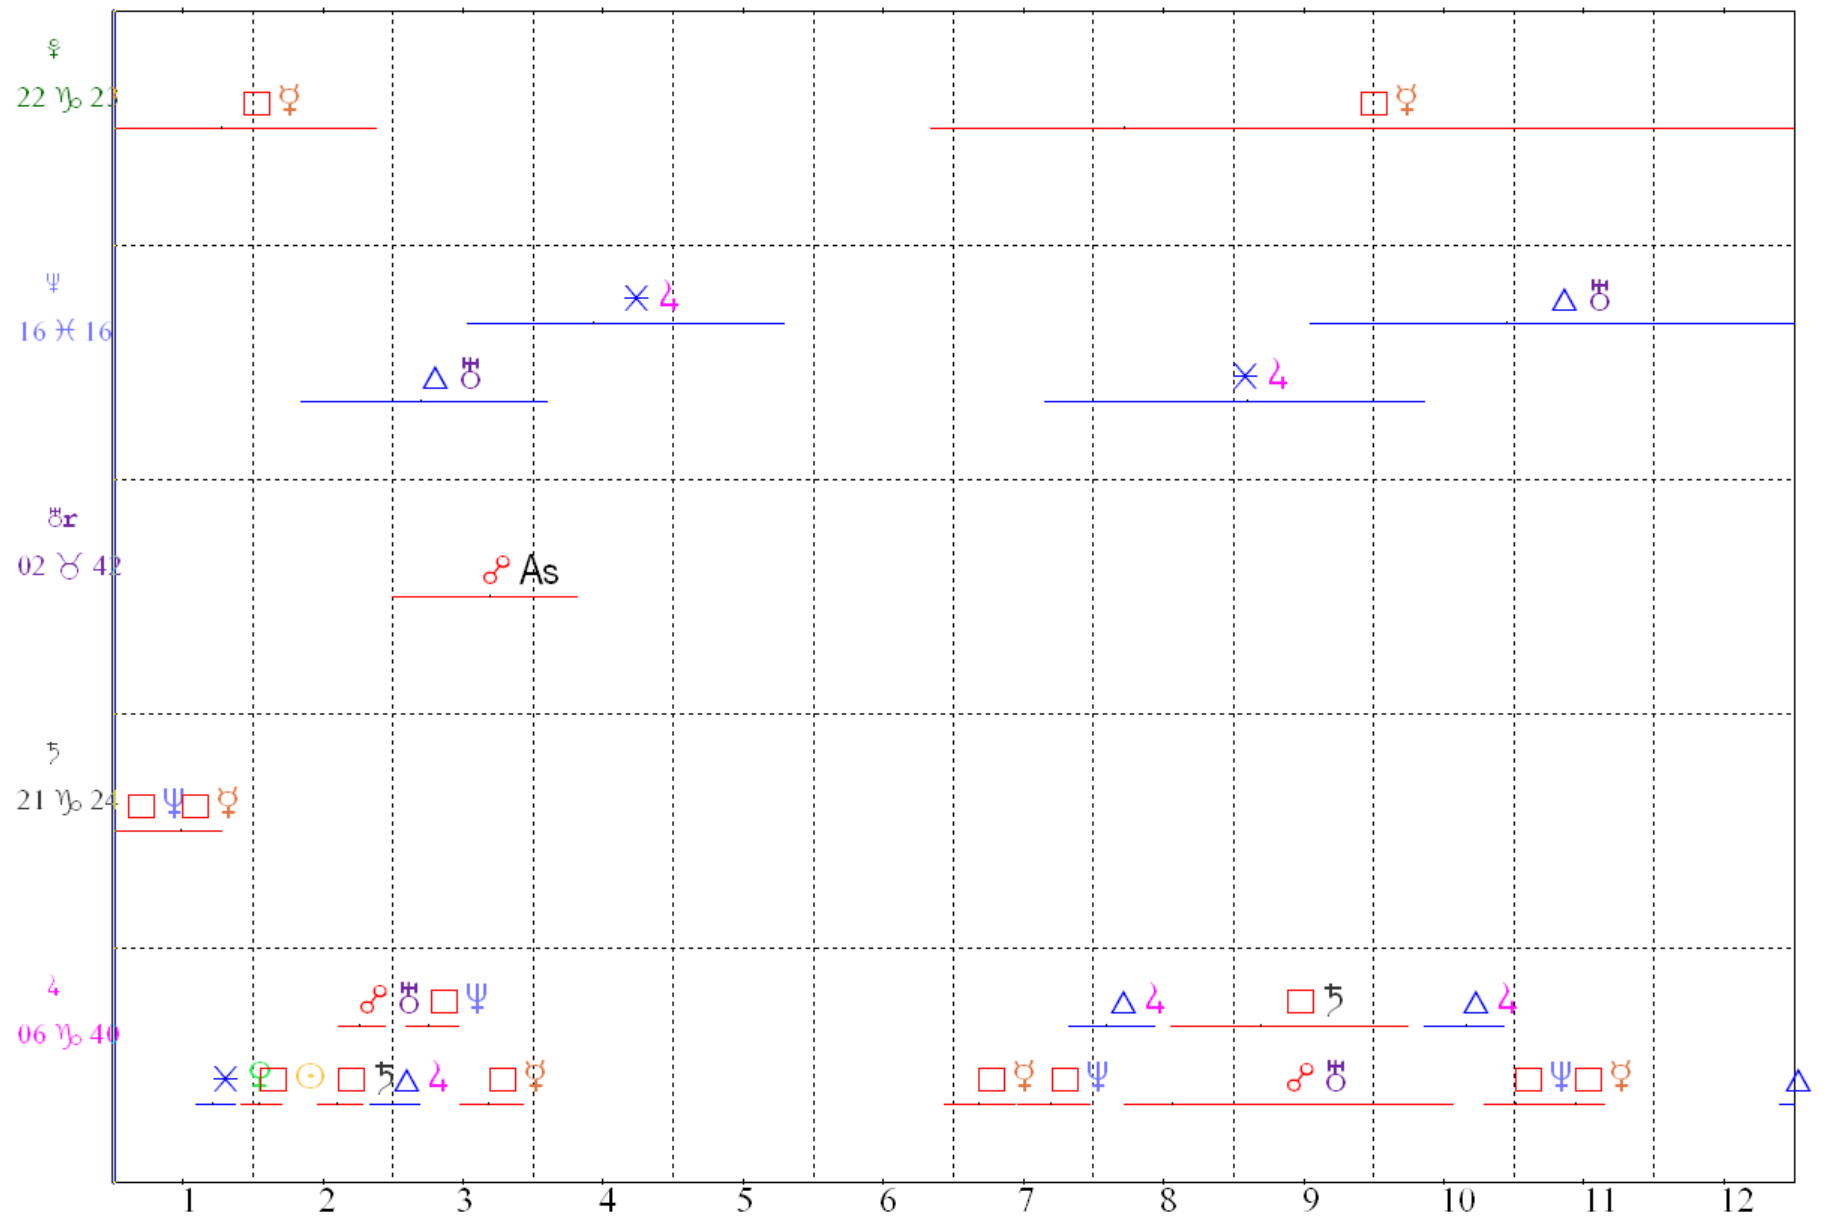

01.01.2020 ☉ 13 ♌ 56 ʒ 19 ♎ 45 r

☽ 03 ♋ 00 ʒ 17 ♌ 27

♀ 23 ♌ 11 ♂ 18 ♏ 24

♀ 11 ♋ 43 ♀ 21 ♌ 10

♂ 26 ♌ 31 ♀ 22 ♏ 43

As 04 ♋ 43

Mc 23 ♏ 48

01.01.2021

01.01.2020

Путин р.

07.10.1952 09:40:02 (LT)