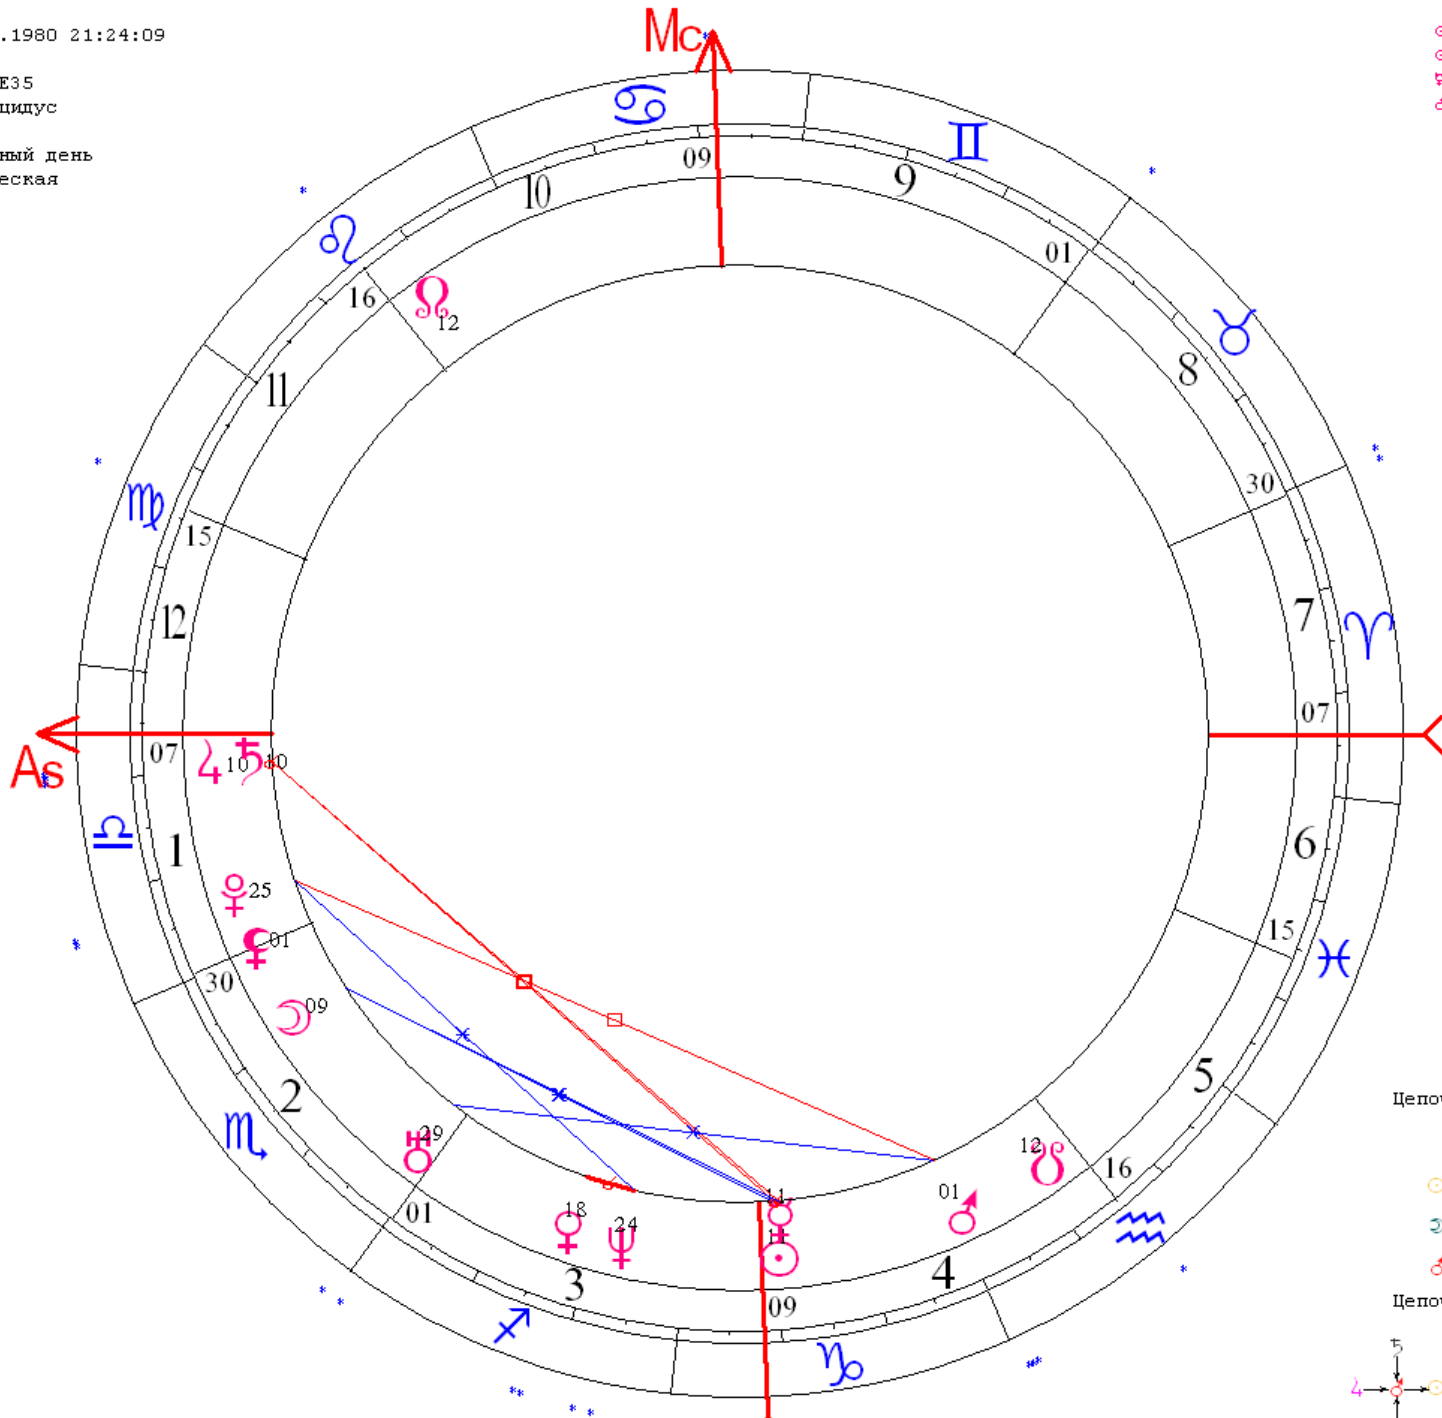

Соединение Юпитер – Сатурн 1980 года (1-ое из 3-х)

GMT: 31.12.1980 21:24:09
МОСКВА
55N45 37E35
Дома: Плацидус
Транзит
24-й лунный день
Эклиптическая

- ☉ 10 ♍ 23
- ☽ 08 ♍ 49
- ♂ 10 ♍ 39
- ♀ 17 ♌ 00
- ♁ 00 ♋ 45
- ♂ 09 ♌ 30
- ♀ 09 ♌ 30
- ♁ 28 ♍ 24
- ♂ 23 ♌ 03
- ♀ 24 ♌ 09
- ♁ 11 ♌ 22 z

- ♀ 00 ♍ 12
- ♁ 11 ♋ 22 z
- As 06 ♌ 02
- ♁ 08 ♌ 20
- ♂ 29 ♌ 42
- ♂ 00 ♌ 19
- ♀ 15 ♋ 05
- ♂ 14 ♌ 01

- ☉ ☽ ♀ ♁ ♂
- ♁ ♂ ♀ ♀ ♀
- ♂ ♁ ♀ ♀ ♀
- ♂ ♁ ♀ ♀ ♀

Цепочки по владению

Цепочки по изгнанию