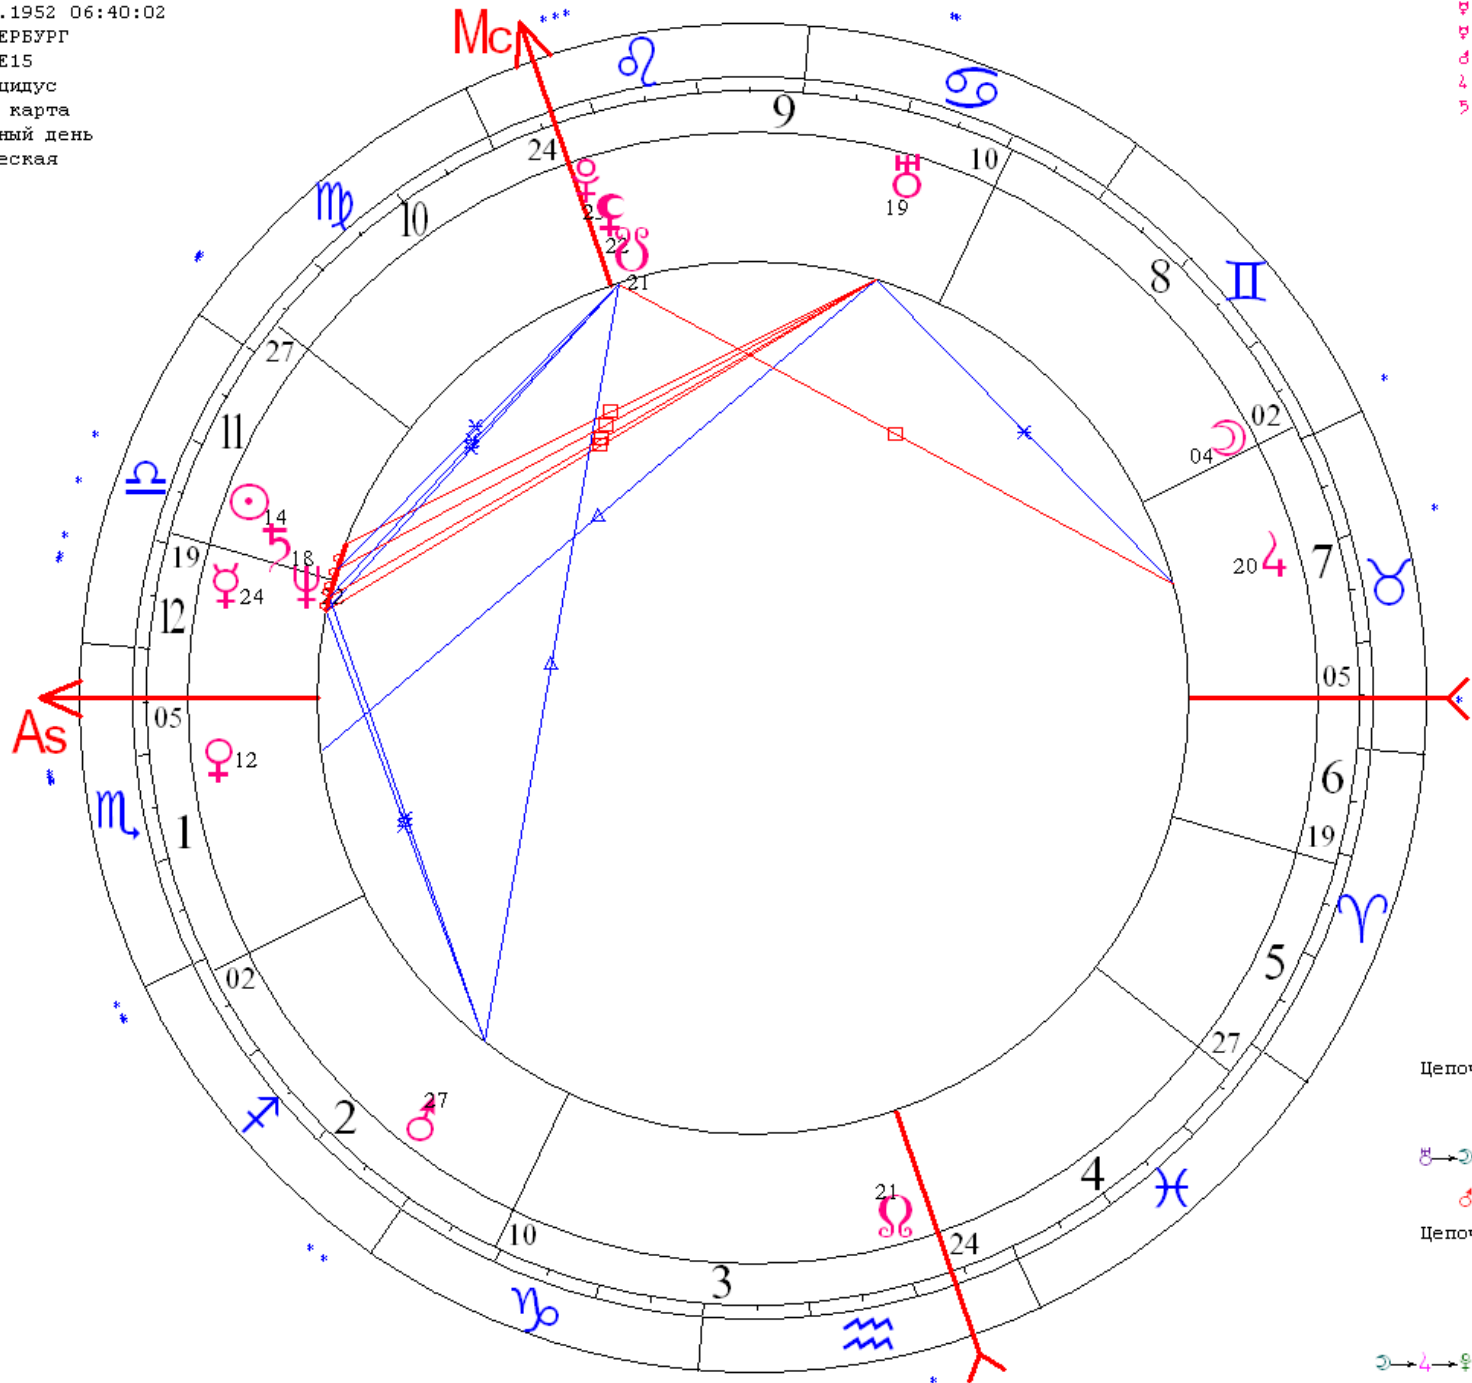

Цепочки по владению

Цепочки по изгнанию

Путин
 LT: 07.10.1952 09:40:02 Вт
 GMT:07.10.1952 06:40:02
 САНКТ-ПЕТЕРБУРГ
 59N55 30E15
 Дома: Плацидус
 Натальная карта
 18-й лунный день
 Эклиптическая

- ☉ 13 ♋ 56
- ☽ 03 ♀ 00
- ☿ 23 ♁ 11
- ♁ 11 ♀ 43
- ♂ 26 ♁ 31
- ♂ 19 ♃ 45 x
- ♃ 17 ♁ 27
- ♄ 18 ♄ 24
- ♅ 21 ♁ 10
- ♆ 22 ♃ 43
- ♇ 20 ♃ 00 x
- ♁ 21 ♃ 23
- ♂ 20 ♃ 00 x
- ♂ 04 ♀ 43
- ♂ 23 ♃ 48
- ♂ 01 ♁ 30
- ♂ 09 ♃ 28
- ♂ 26 ♁ 37
- ♂ 18 ♃ 55