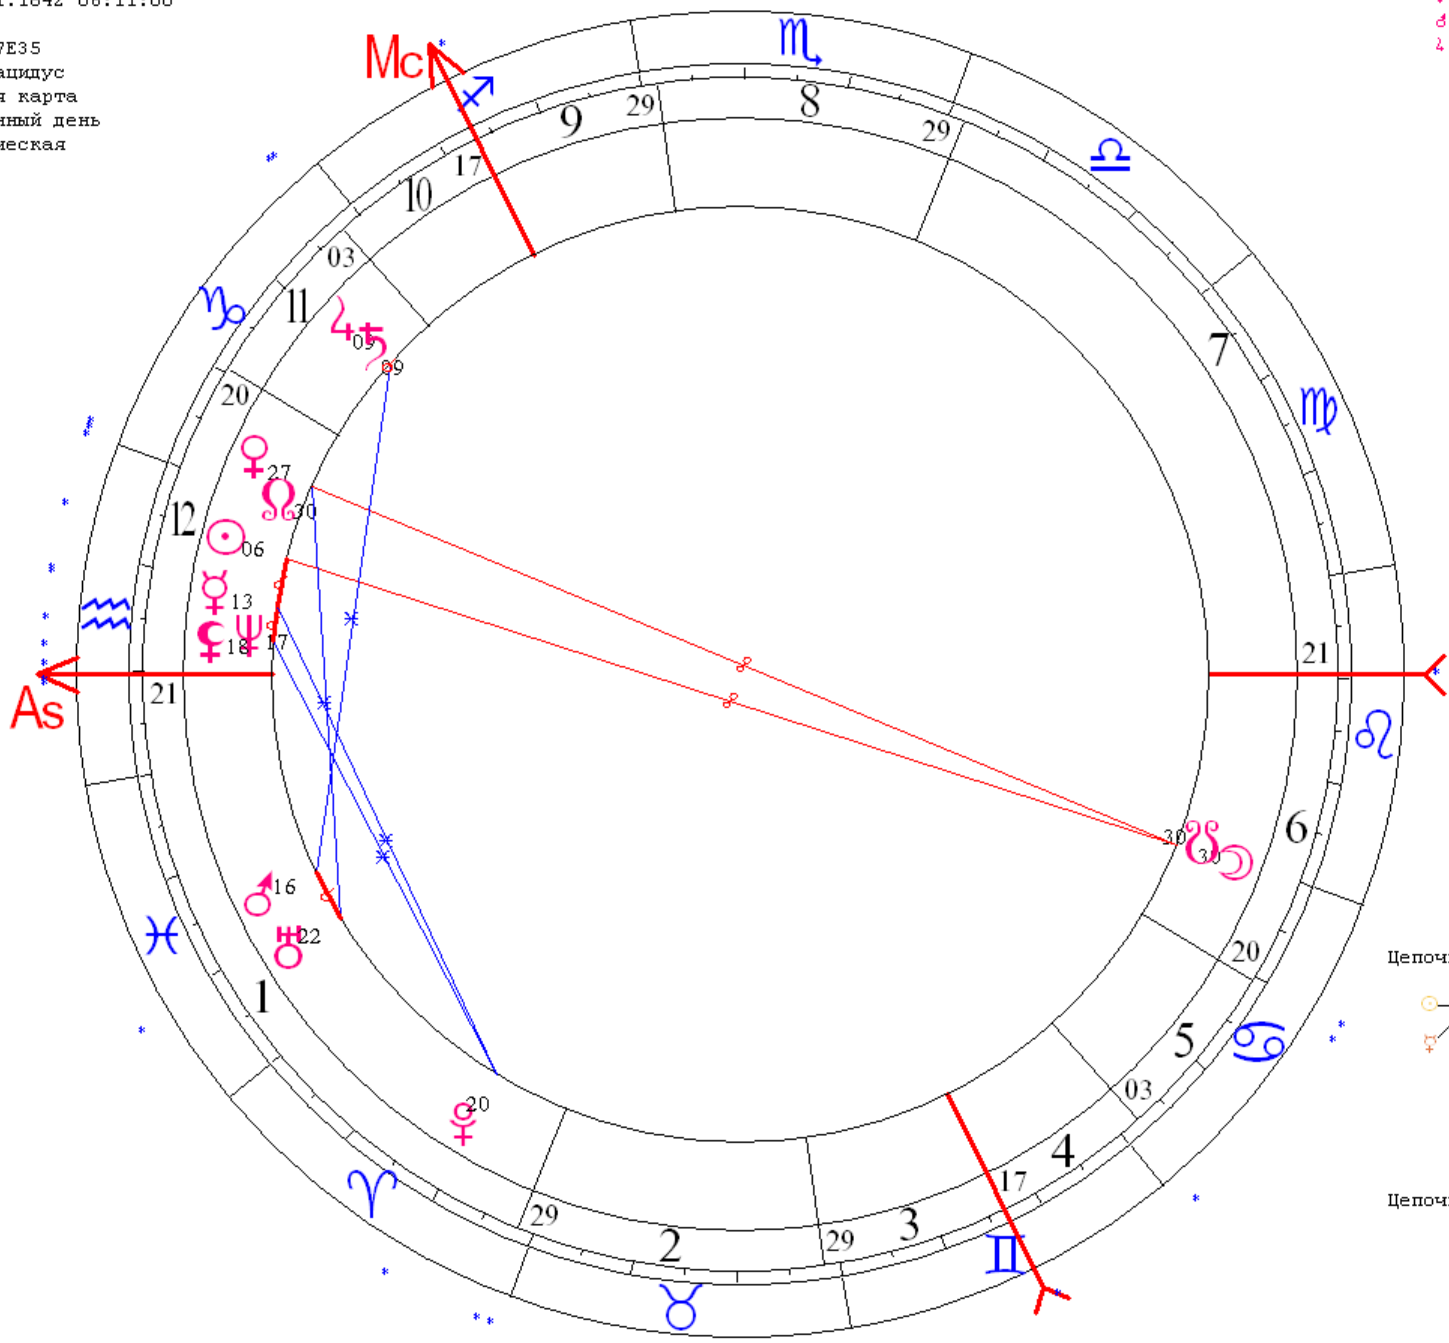

Уходящая эпоха Земли

Большая Мутация
LT: 26.01.1842 06:11:00 Ср
GMT: 26.01.1842 06:11:00
МОСКВА
55N45 37E35
Дома: Плацидус
Натальная карта
15-й лунный день
Эклиптическая

☉ ☽ ☿ ☿ ☿ ☿ ☿ ☿
♀ ♀ ♀ ♀ ♀ ♀ ♀ ♀
♁ ♁ ♁ ♁ ♁ ♁ ♁ ♁
♃ ♃ ♃ ♃ ♃ ♃ ♃ ♃

- ☉ 05 ♋57
- ☽ 29 ♌04
- ☿ 12 ♋00
- ♀ 26 ♋38
- ♁ 15 ♋18
- ♂ 08 ♋54
- ♃ 08 ♋54
- ♅ 21 ♋45
- ♆ 16 ♋20
- ♁ 19 ♏03
- ♂ 29 ♋55
- ♅ 17 ♋09
- ♆ 29 ♌55
- ♁ 20 ♋23
- ♂ 16 ♋37
- ♃ 28 ♏29
- ♅ 28 ♏22
- ♆ 02 ♌05
- ♁ 19 ♌32

Цепочки по владению

Цепочки по изгнанию