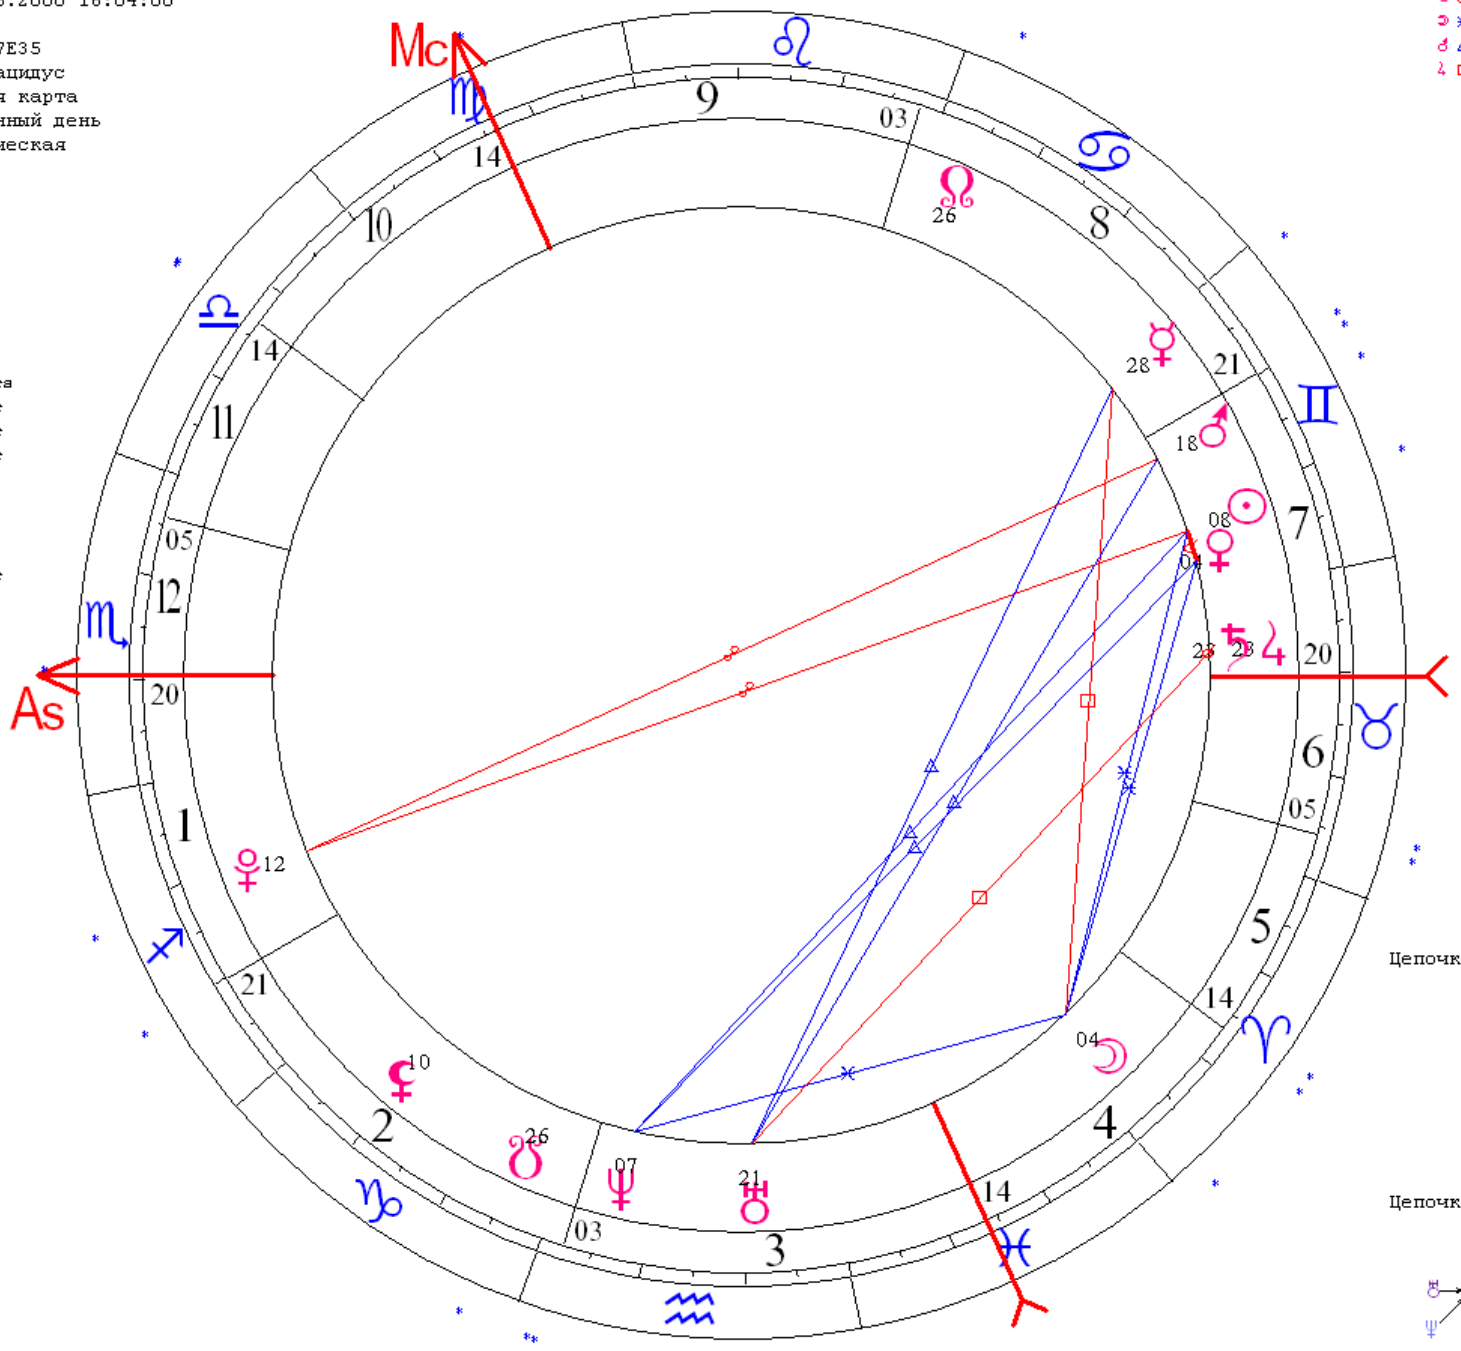

Малая мутация 2000

Малая мутация
LT: 28.05.2000 16:04:00 Вв
GMT: 28.05.2000 16:04:00
Москва
55N45 37E35
Дома: Плацидус
Натальная карта
24-й лунный день
Эклиптическая

⊙ ✕ ⊕ ⊙ ♂ ♀ ⊙ ♃ ♀
⊙ ♀ ♀ ⊕ ♄ ♀ ⊕ ♄ ♀
⊕ ✕ ♀ ♄ ♄ ♄ ♄ ♄ ♄ ♄
♄ ♄ ♄ ♄ ♄ ♄ ♄ ♄ ♄

⊙ 07 ♃ 37
♃ 03 ♃ 15
♄ 27 ♃ 37
♀ 03 ♃ 53
♄ 17 ♃ 14
♄ 22 ♃ 43
♄ 22 ♃ 43
♄ 20 ♄ 49 rа
♄ 06 ♄ 28 r
♄ 11 ♄ 39 r
♄ 25 ♄ 47 r

♁ 09 ♃ 55
♁ 25 ♃ 47 r
As 19 ♃ 40
Mo 13 ♃ 49
II 20 ♄ 08
III 02 ♄ 16
V 13 ♃ 32
VI 04 ♃ 13

Цепочки по владению

Цепочки по изгнанию